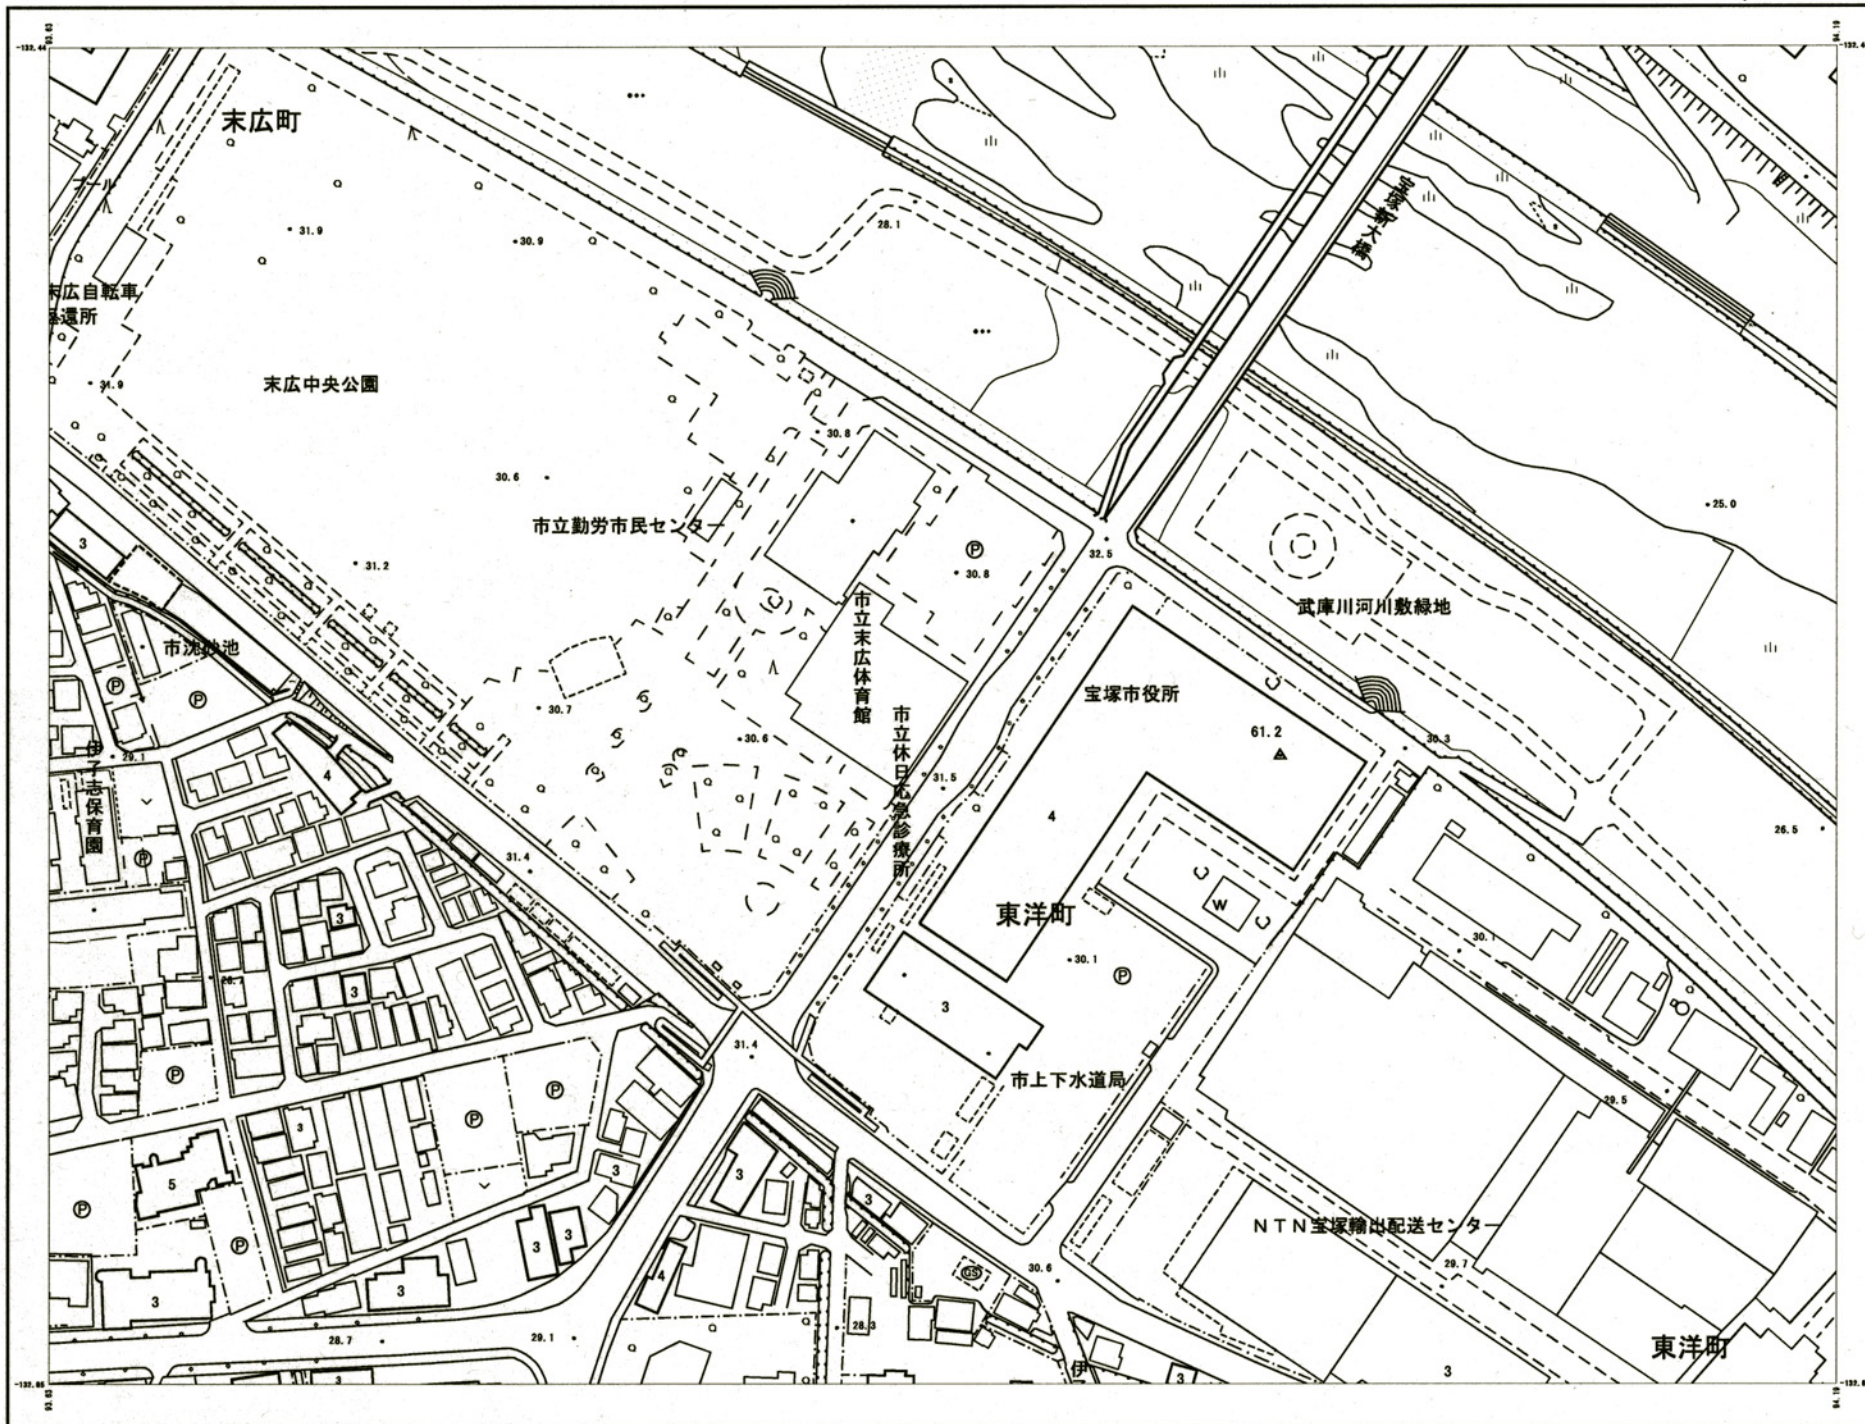

宝塚市都市計画図

1:2,500

出図年月日：平成18年11月1日 16時10分01秒

宝塚市都市計画デザイン課