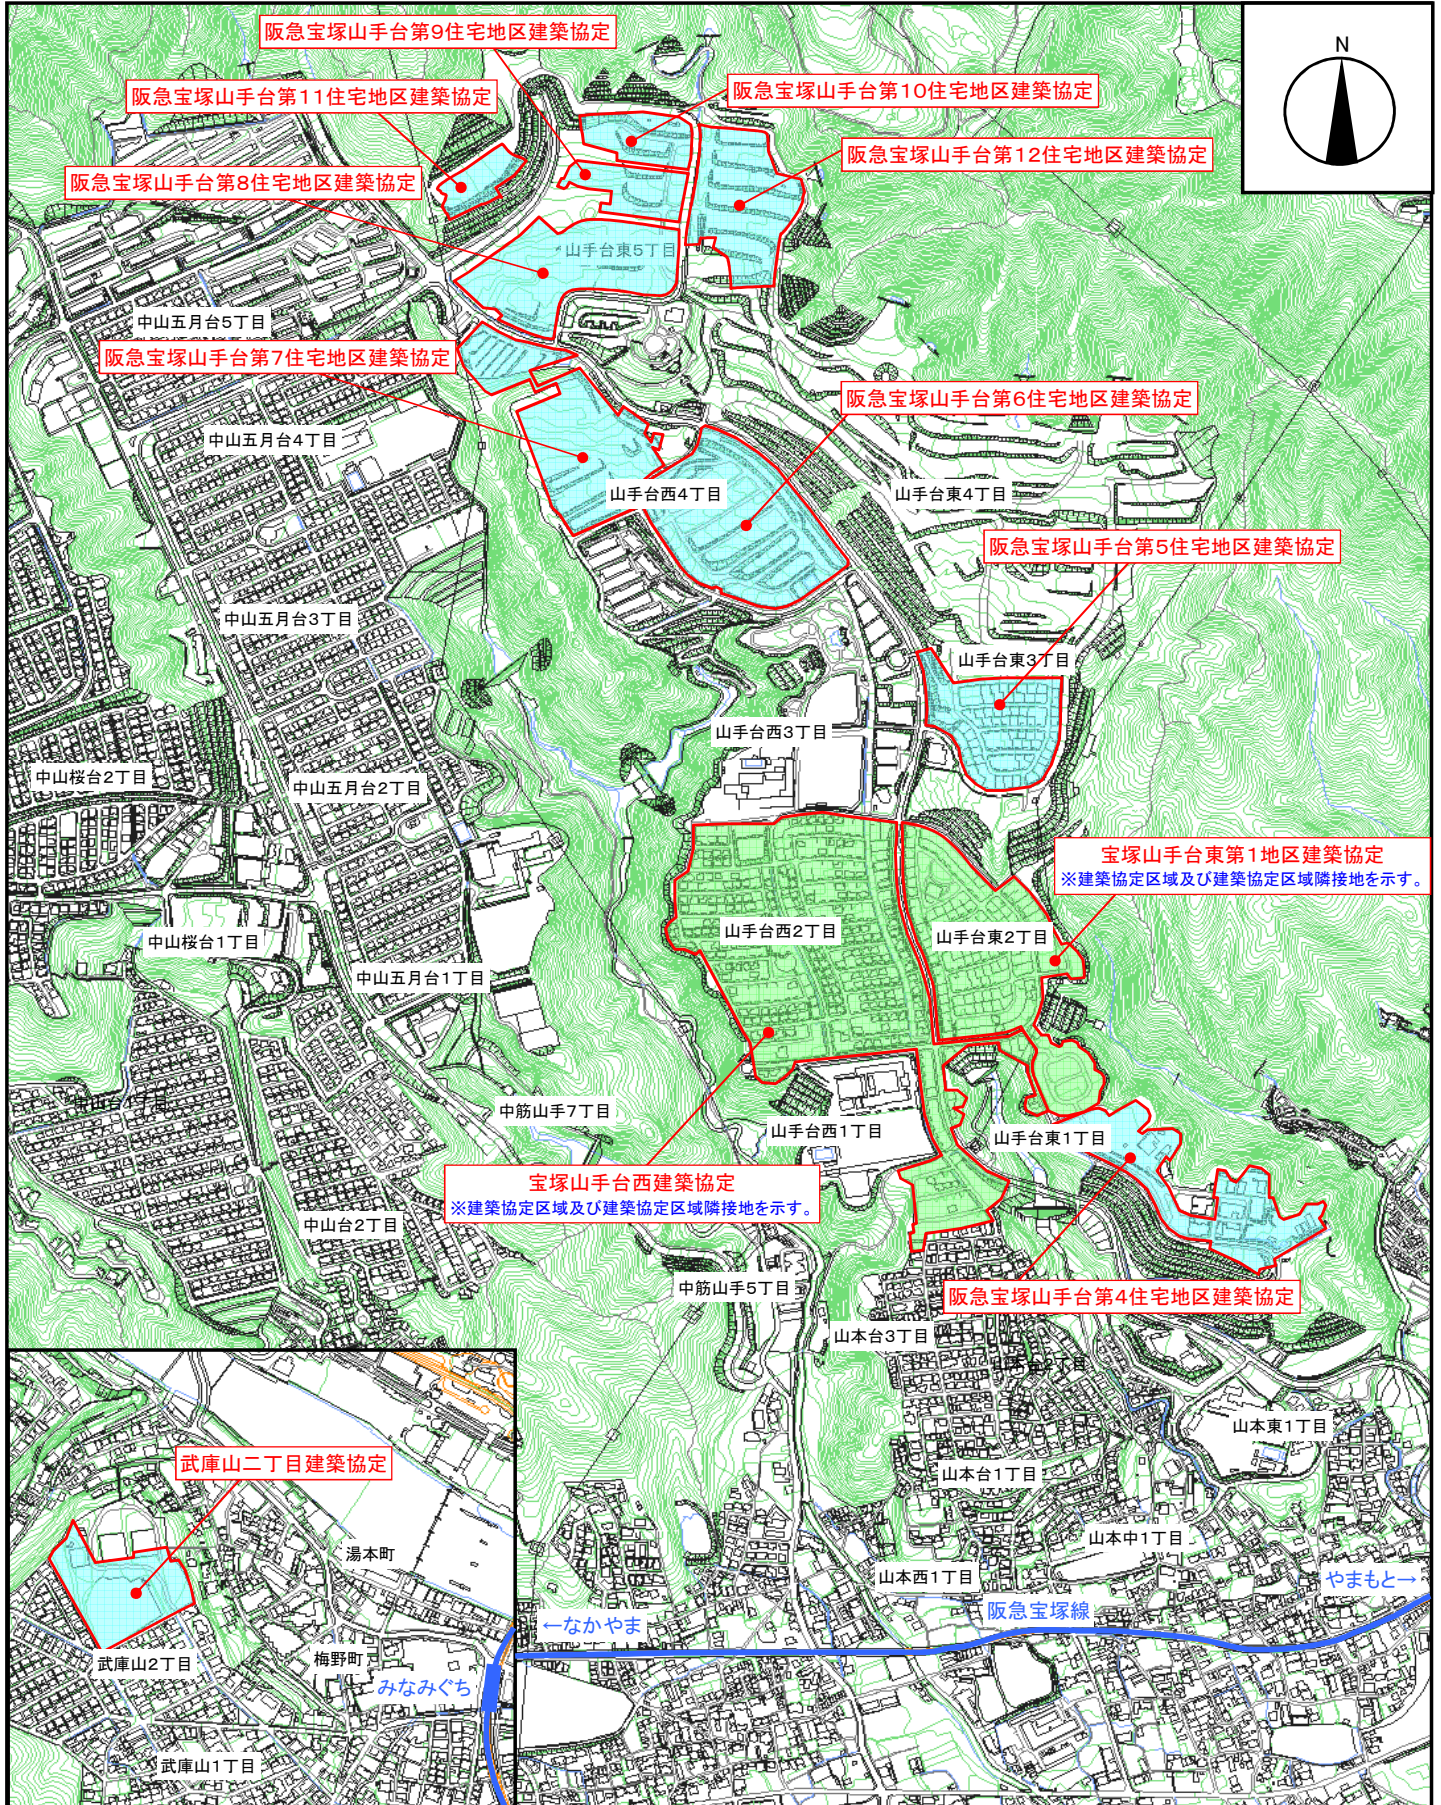

宝塚市建築協定区域図

2020年7月 作成

No scale