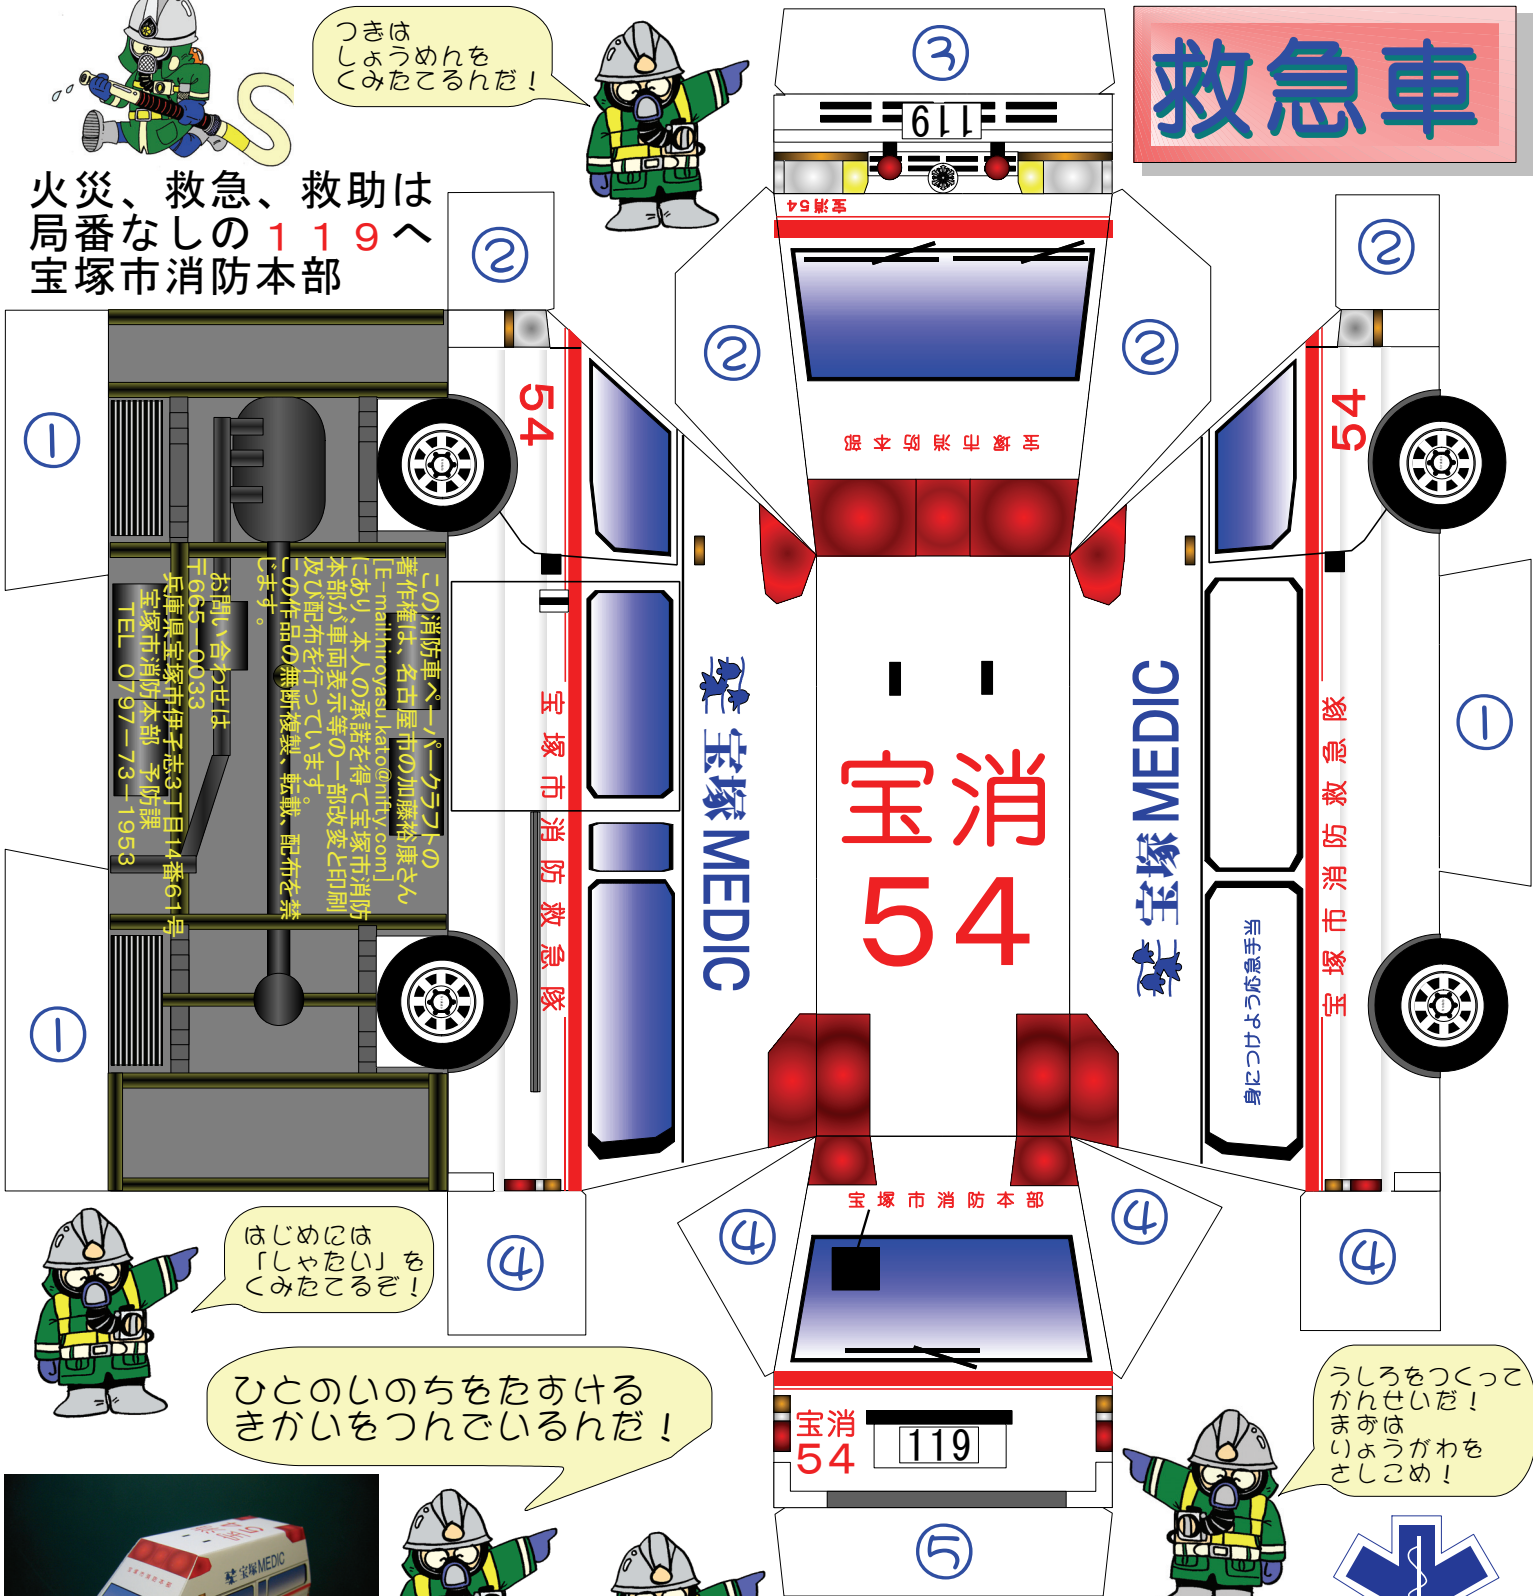

ペーパークラフト

さあ、じょうずにつくれるかな？

ていねいにきりとうろう！
ちいさいおともだちは
おとなのひとにおねがいしよう！

きいと思ったら
いちごせんぶ おあって
「おいぬ」をつけておこう！

つきは
しょうめんを
くみたてるんだ！

宝塚市消防本部

救急車

火災、救急、救助は
局番なしの119へ
宝塚市消防本部

この消防車ペーパークラフトの
著作権は、名古屋市の加藤裕康さん
[E-mail: hirroyasu.kato@nifty.com]
にあり、本人の承諾を得て宝塚市消防
本部が車両表示等の一部改変と印刷
及び配布を行っています
この作品の無断複製、転載、配布を禁
じます。

お問い合わせは
〒665-0033
兵庫県宝塚市伊予志3丁目14番6-1号
宝塚市消防本部 予防課
TEL 0797-73-1953

はじめには
「しゃたい」を
くみたてるぞ！

ひとのいのちをたすける
きがいをつんでいるんだ！

うしろをつくって
かんせいだ！
まきは
いようがわを
さしこめ！

ここを
いちばんさいごに
さしこめのだ！

Ambulance

完成写真