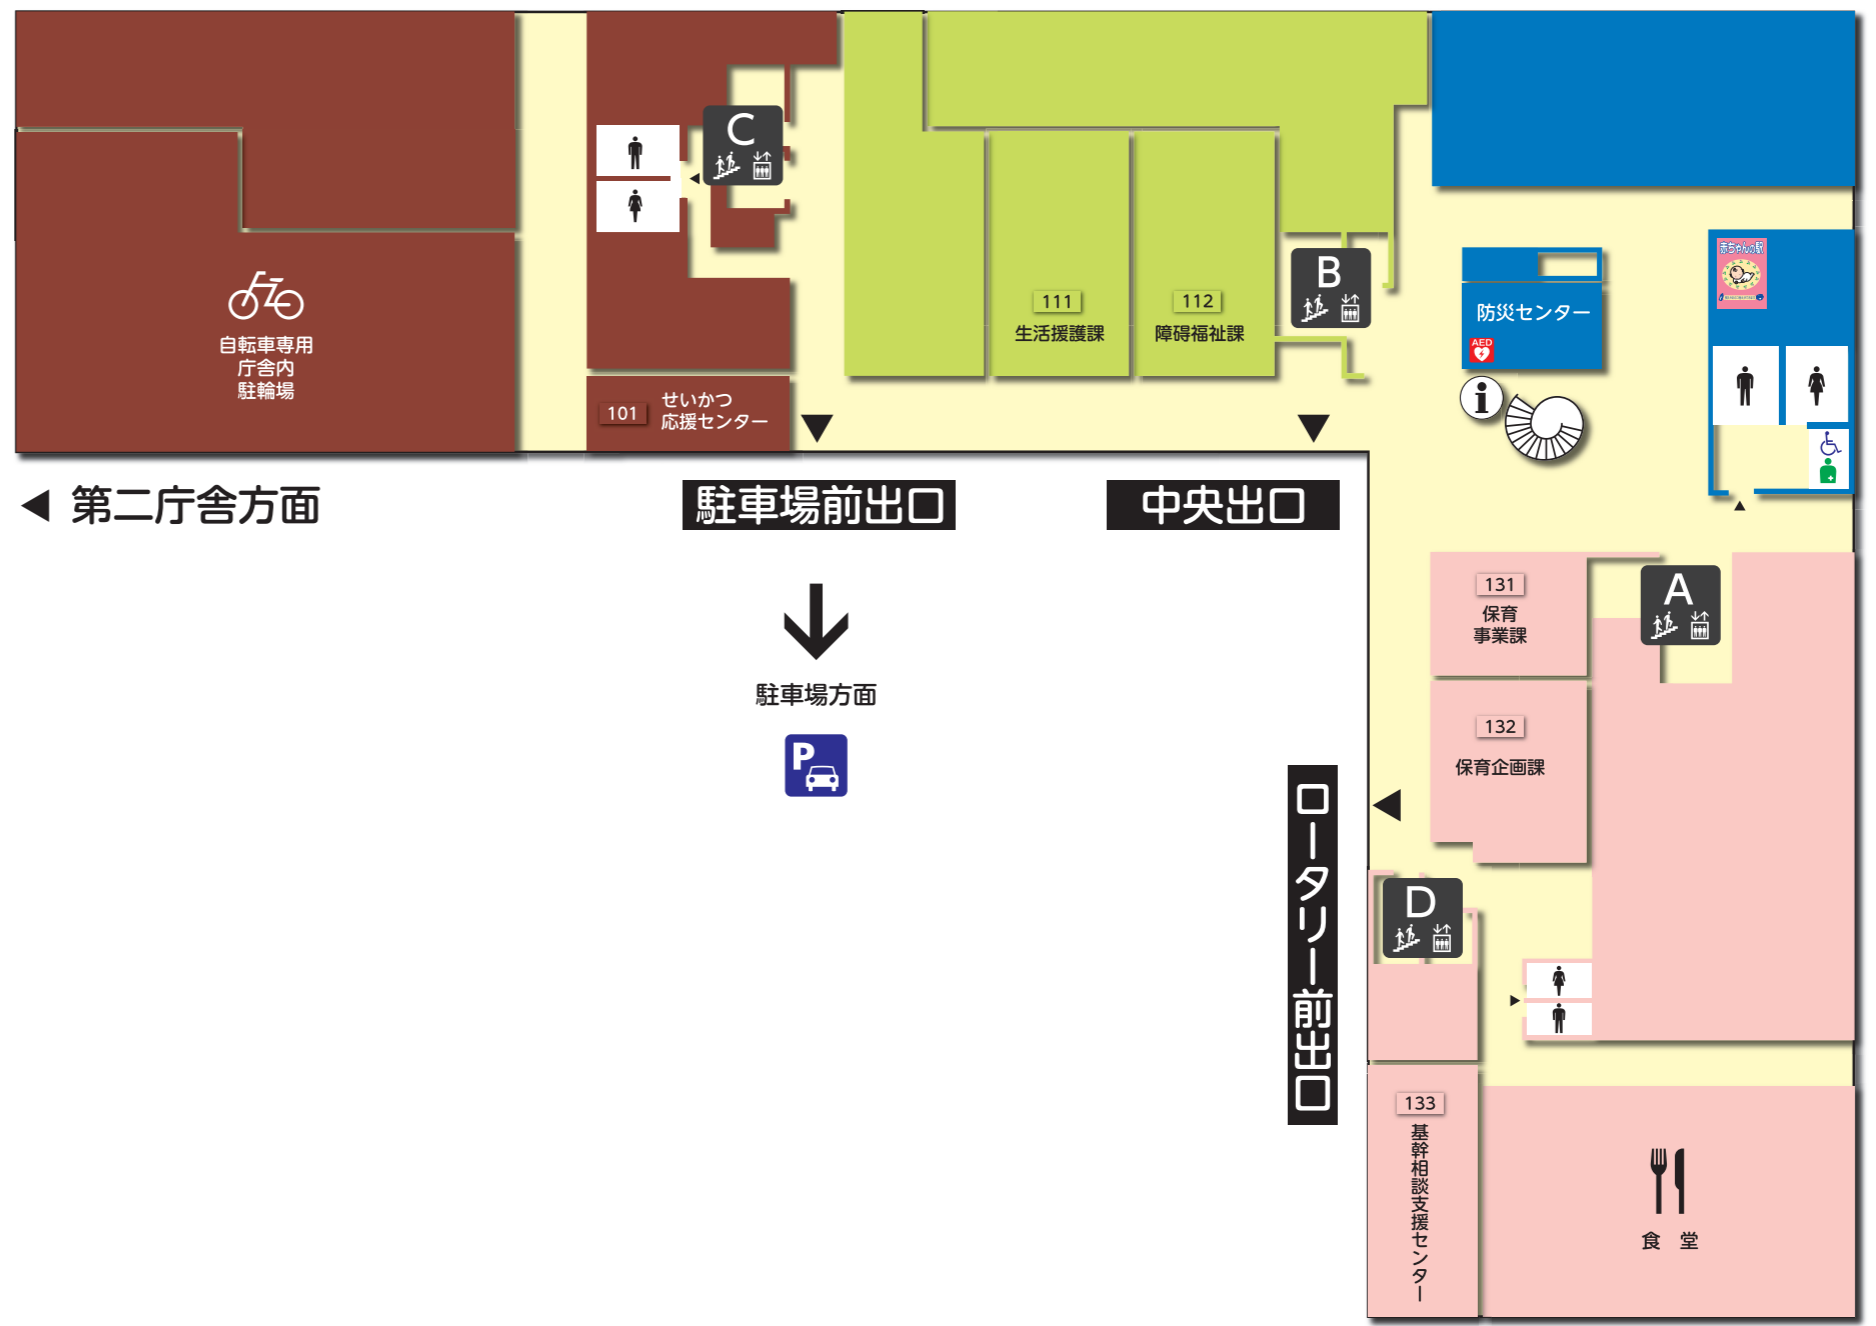

1F フロア案内

4F

401 広報課	宝塚市議会
411 総務部総務課	議場
412 契約課	議会事務局
413 業務改革推進課	431 総務課
414 管財課	432 議事調査課
415 人材育成課	議会第1委員会室
416 給与労務課	議会第2委員会室
417 企画政策課	議会第1会議室
418 財政課	議員控室
大会議室	特別会議室
研修室	4A会議室
演習室	財政会議室
	政策会議室

3F

301 道路整備課	教育長室
302 交通政策課	教育委員会事務局
303 防犯交通安全課	331 人権平和・男女共同参画課
304 道路管理課	332 せいかつ支援課
311 建築指導課	333 観光にぎわい課
312 開発審査課	334 商工勤労課
313 住まいづくり推進課	335 文化政策課
314 公園河川課	336 アフタースクール課
315 都市計画課	337 子ども政策課
316 市街地整備課	3311 教育企画課
317 開発指導課	3312 職員課
318 建築営繕課	3313 施設課
319 施設マネジメント課	3314 学事課
321 監査委員事務局	3315 教育環境整備課
321 公平委員会事務局	3316 幼児教育センター
322 選挙管理委員会事務局	3317 学校教育課
	3318 社会教育課
	3319 スポーツ振興課
3A会議室	3B会議室
	3C会議室

2F

201 国民健康保健課	231 会計課
202 医療助成課	232 子育て応援課
203 地域福祉課	233 生活環境課
204 高齢福祉課	234 環境エネルギー課
205 介護保健課	235 資産税課
211 窓口サービス課	236 市民税課
212 市民協働推進課	237 市税収納課
213 市民相談課	238 農の魅力創造課
	238 農業委員会事務局
市民ホール	指定金融機関(窓口)
2A会議室	ATM
第二庁舎への連絡通路	2B会議室

1F

101 せいかつ応援センター	131 保育事業課
111 生活支援課	132 保育企画課
112 障碍福祉課	133 基幹相談支援センター
職員労働組合事務所	食堂
総合案内	
防災センター	

トイレ
階段

だれでもトイレ
オストメイト対応トイレ

エレベーター
総合案内所

赤ちゃんの駅
AED

駐車場