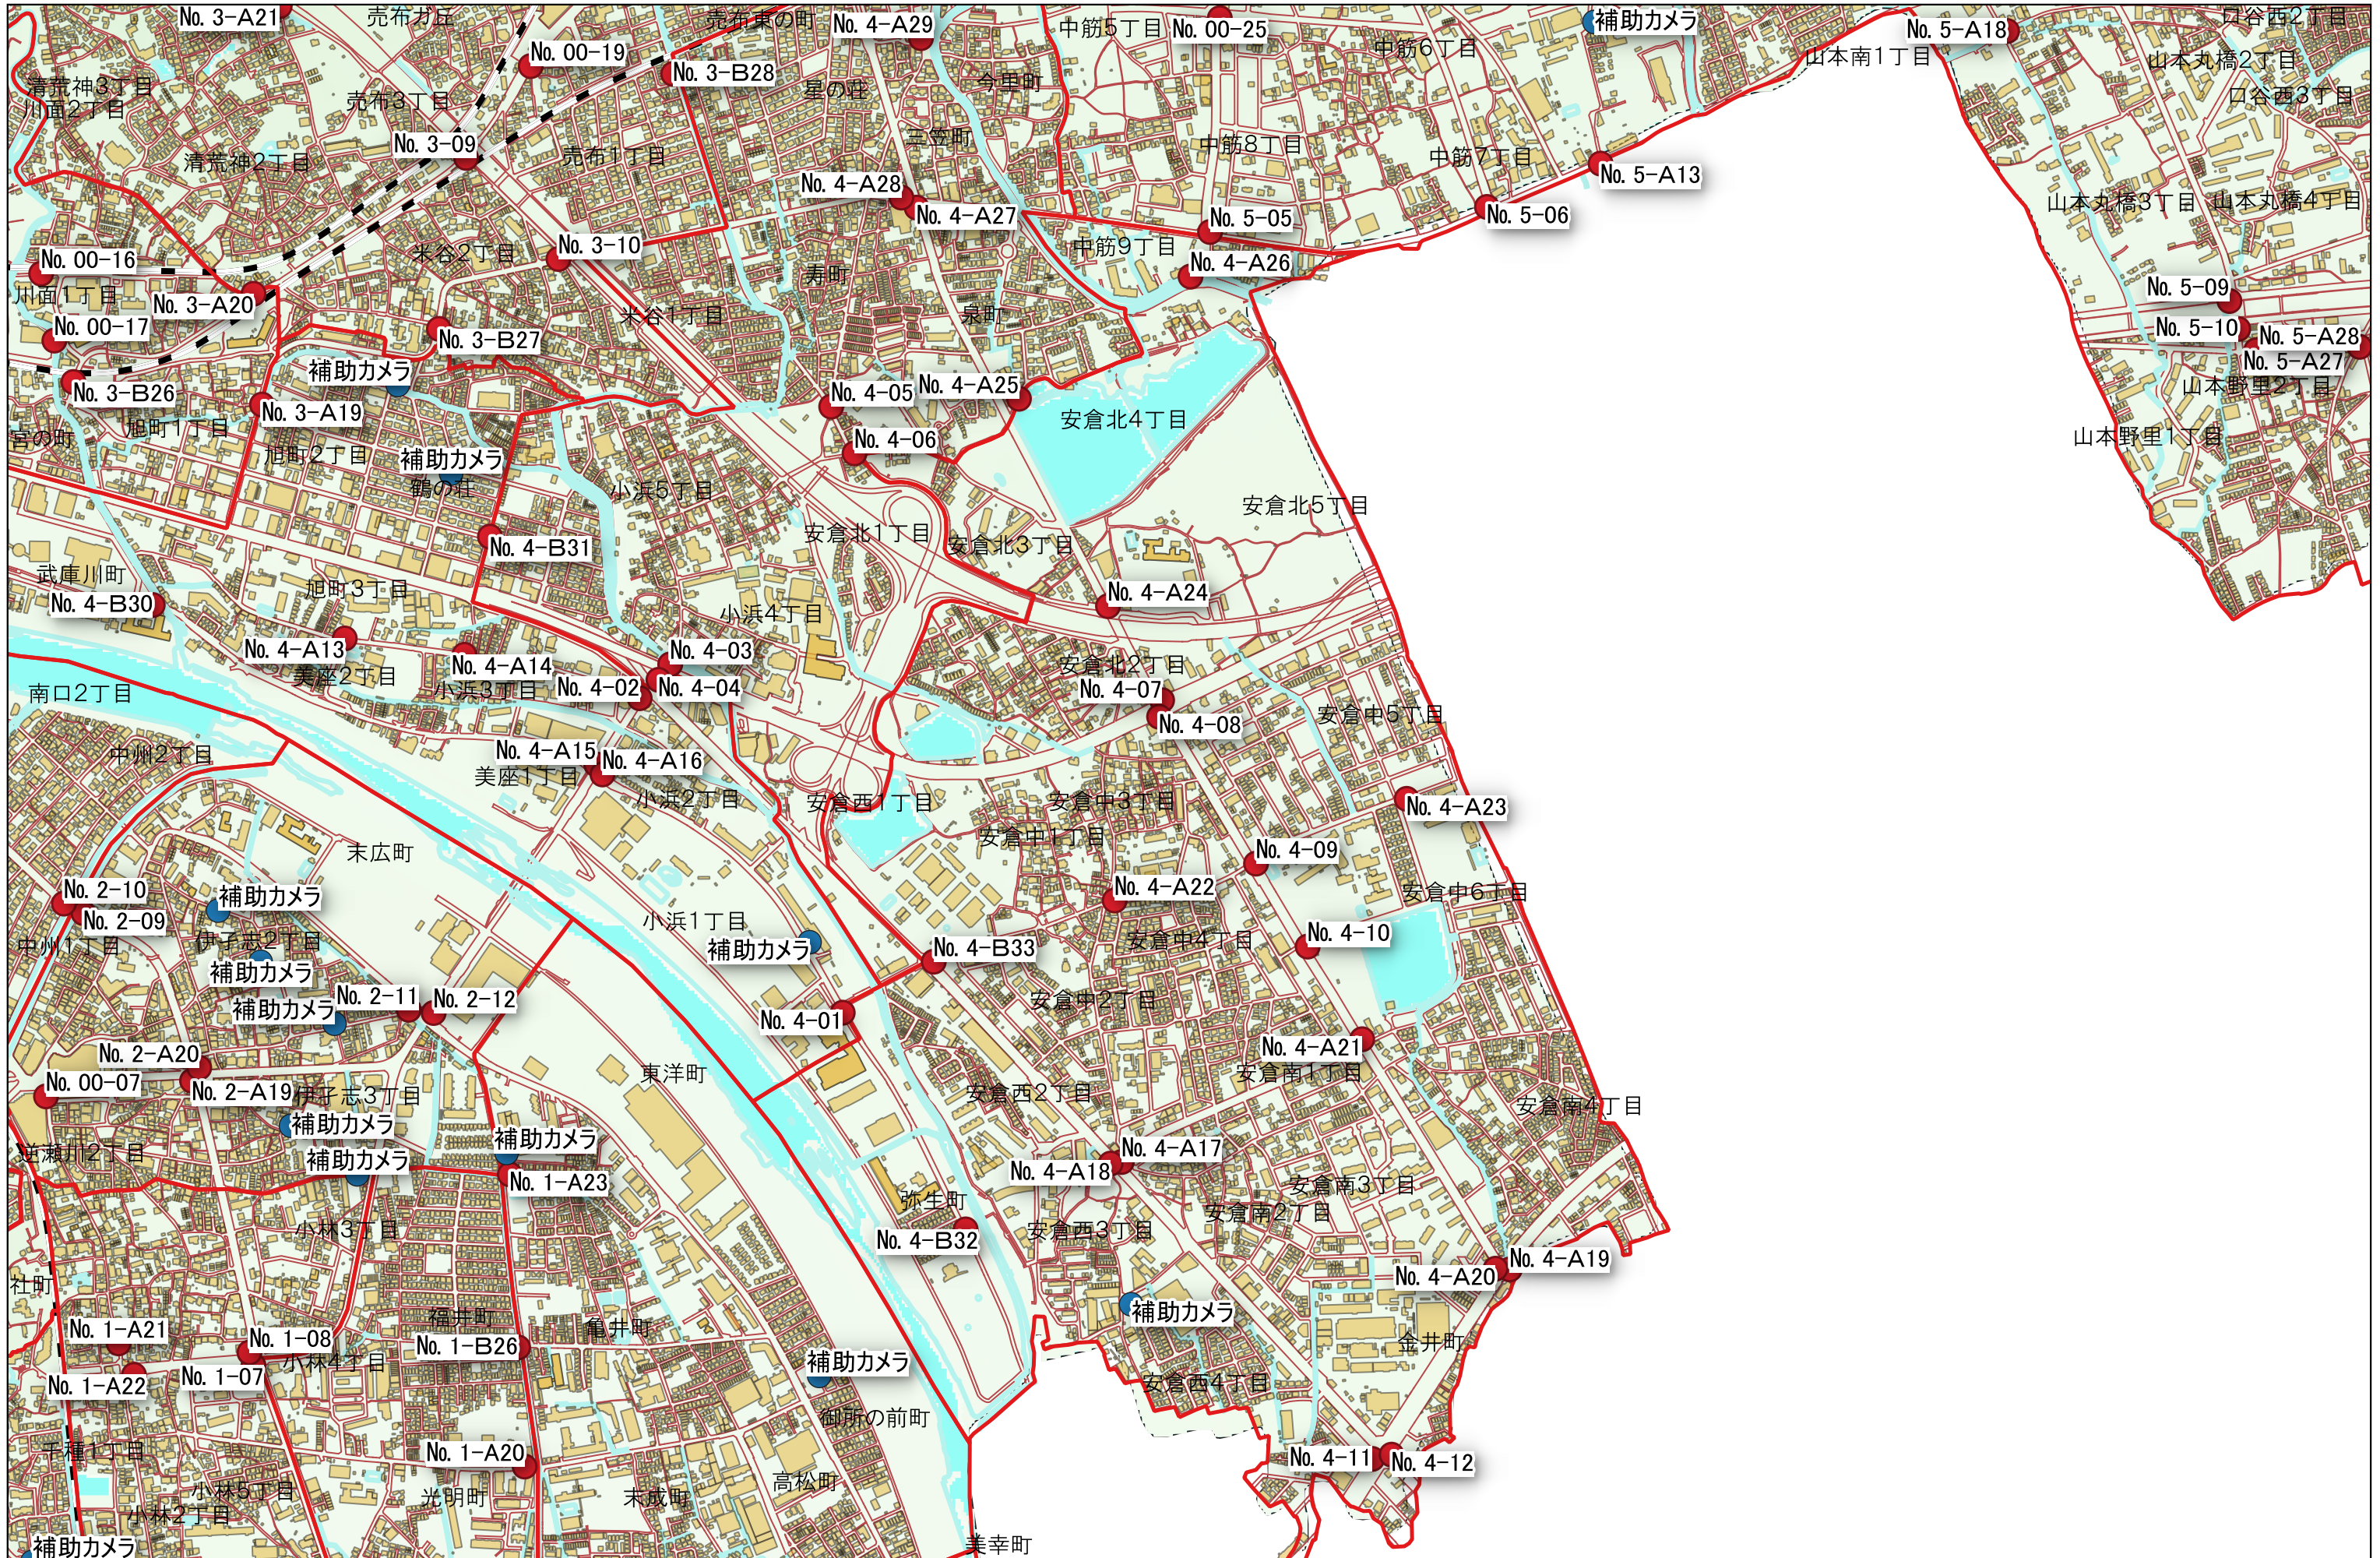

【4ブロック】  
宝塚市 安全・安心カメラ及び補助カメラ(地域等設置防犯カメラ)設置箇所

©本図面に編集された宝塚市域部分は、宝塚市の承認を得て、同市所管の測量成果を使用して作成したものである。(承認番号)平成30年度宝都計第99号  
 ※赤丸＝安全・安心カメラ。No.は市の管理番号。※青丸＝市、県の補助事業を利用し、地域等により設置された防犯カメラ。補助カメラについては、設置団体から公表について了承を得たもののみ掲載しています。