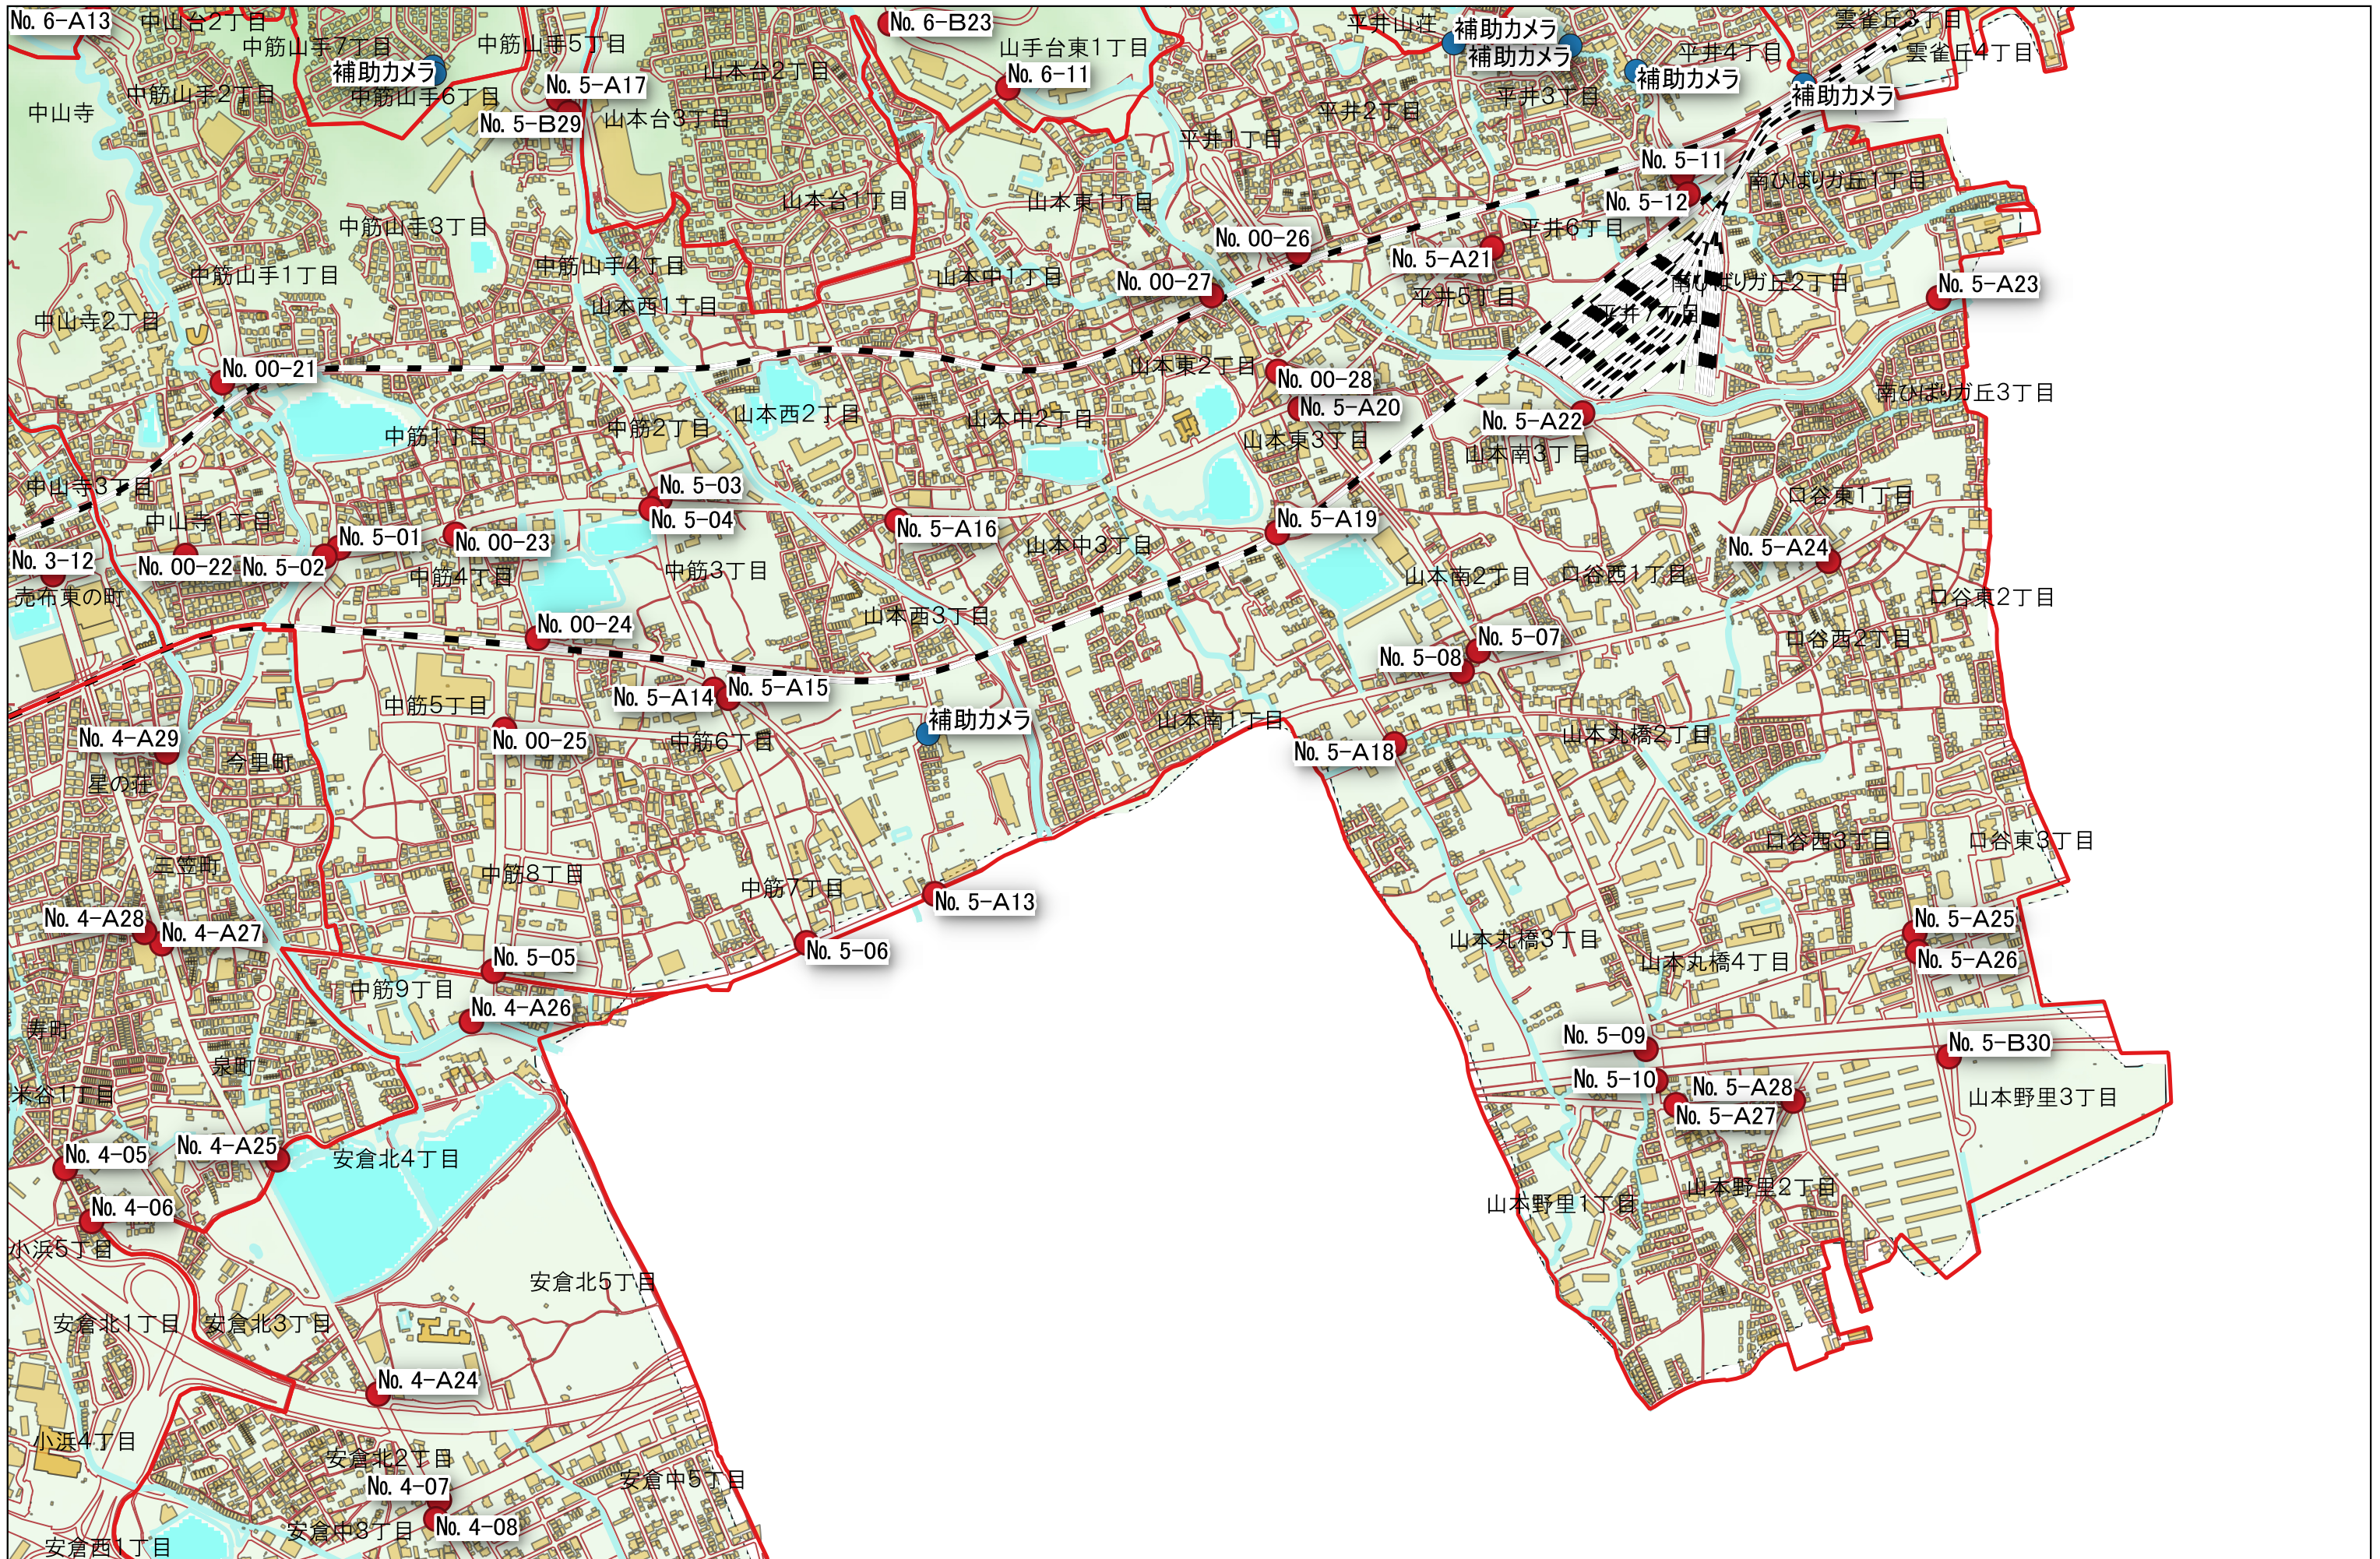

【5ブロック】
宝塚市 安全・安心カメラ及び補助カメラ(地域等設置防犯カメラ)設置箇所

©本図面に編集された宝塚市域部分は、宝塚市の承認を得て、同市所管の測量成果を使用して作成したものである。(承認番号)平成30年度宝都計第99号
 ※赤丸＝安全・安心カメラ。No.は市の管理番号。 ※青丸＝市、県の補助事業を利用し、地域等により設置された防犯カメラ。補助カメラについては、設置団体から公表について了承を得たもののみ掲載しています。