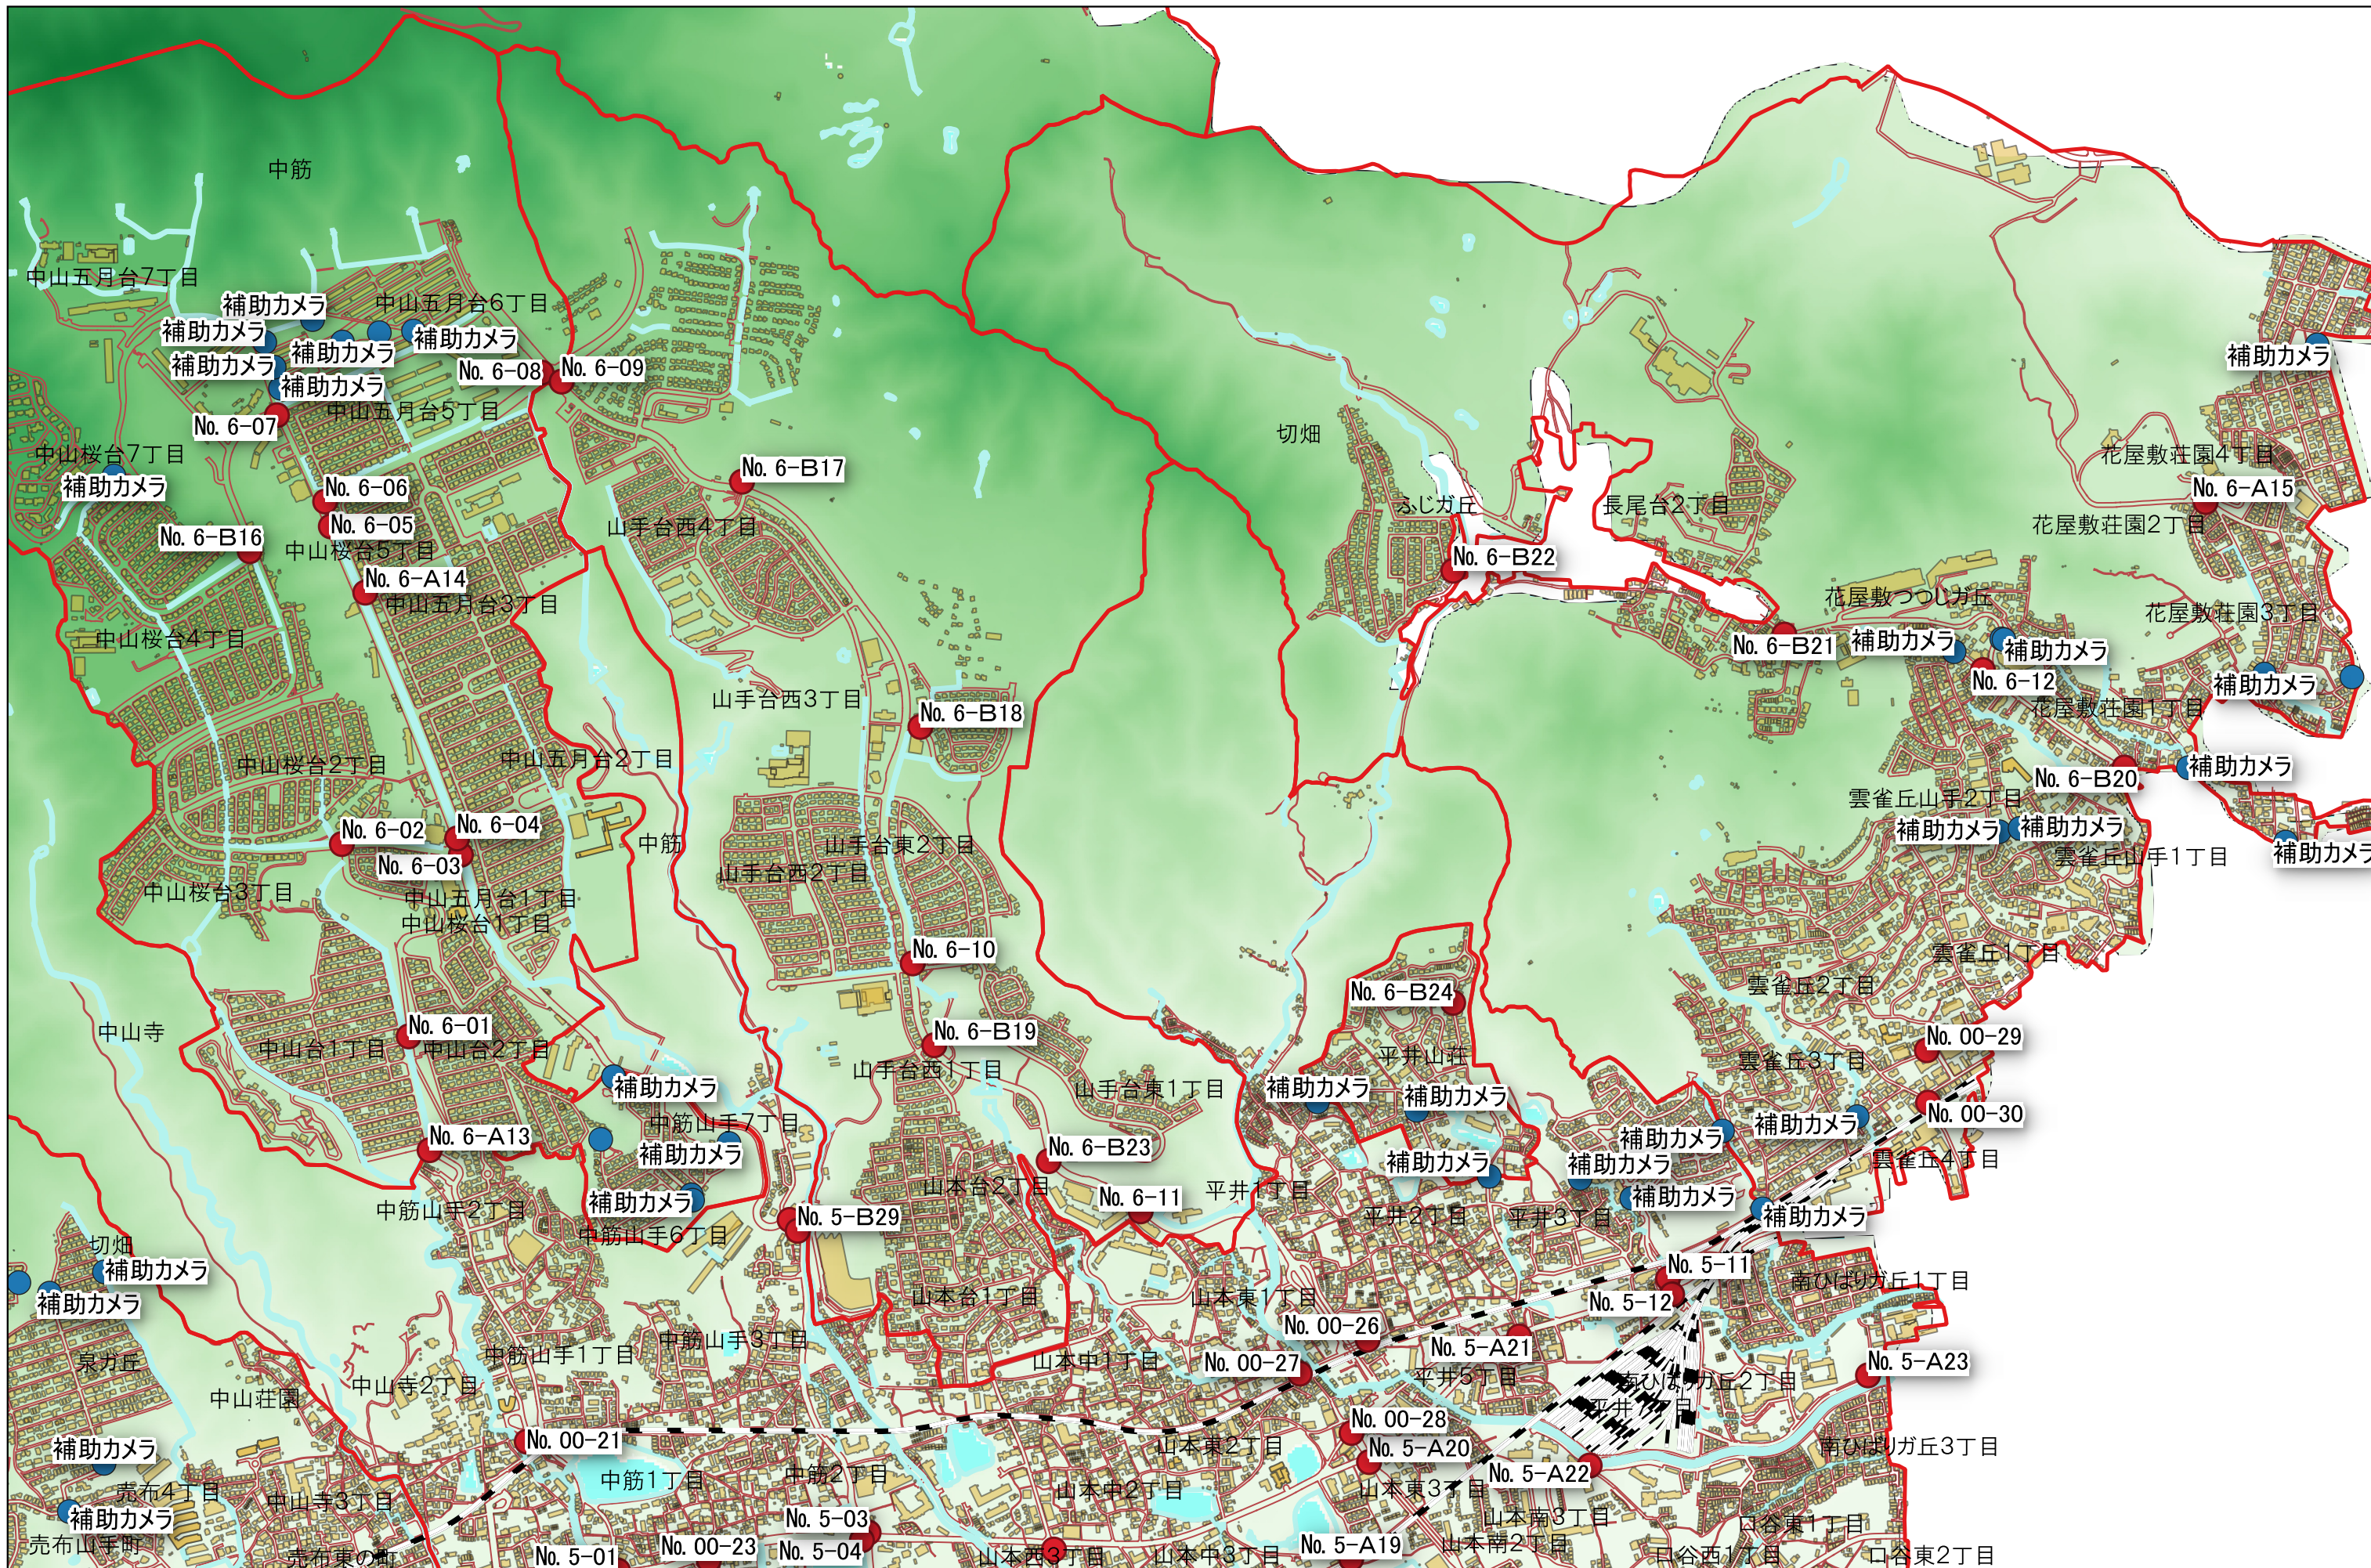

【6ブロック】
宝塚市 安全・安心カメラ及び補助カメラ(地域等設置防犯カメラ)設置箇所

©本図面に編集された宝塚市域部分は、宝塚市の承認を得て、同市所管の測量成果を使用して作成したものである。(承認番号)平成30年度宝都計第99号
※赤丸＝安全・安心カメラ。No.は市の管理番号。※青丸＝市、県の補助事業を利用し、地域等により設置された防犯カメラ。補助カメラについては、設置団体から公表について了承を得たもののみ掲載しています。