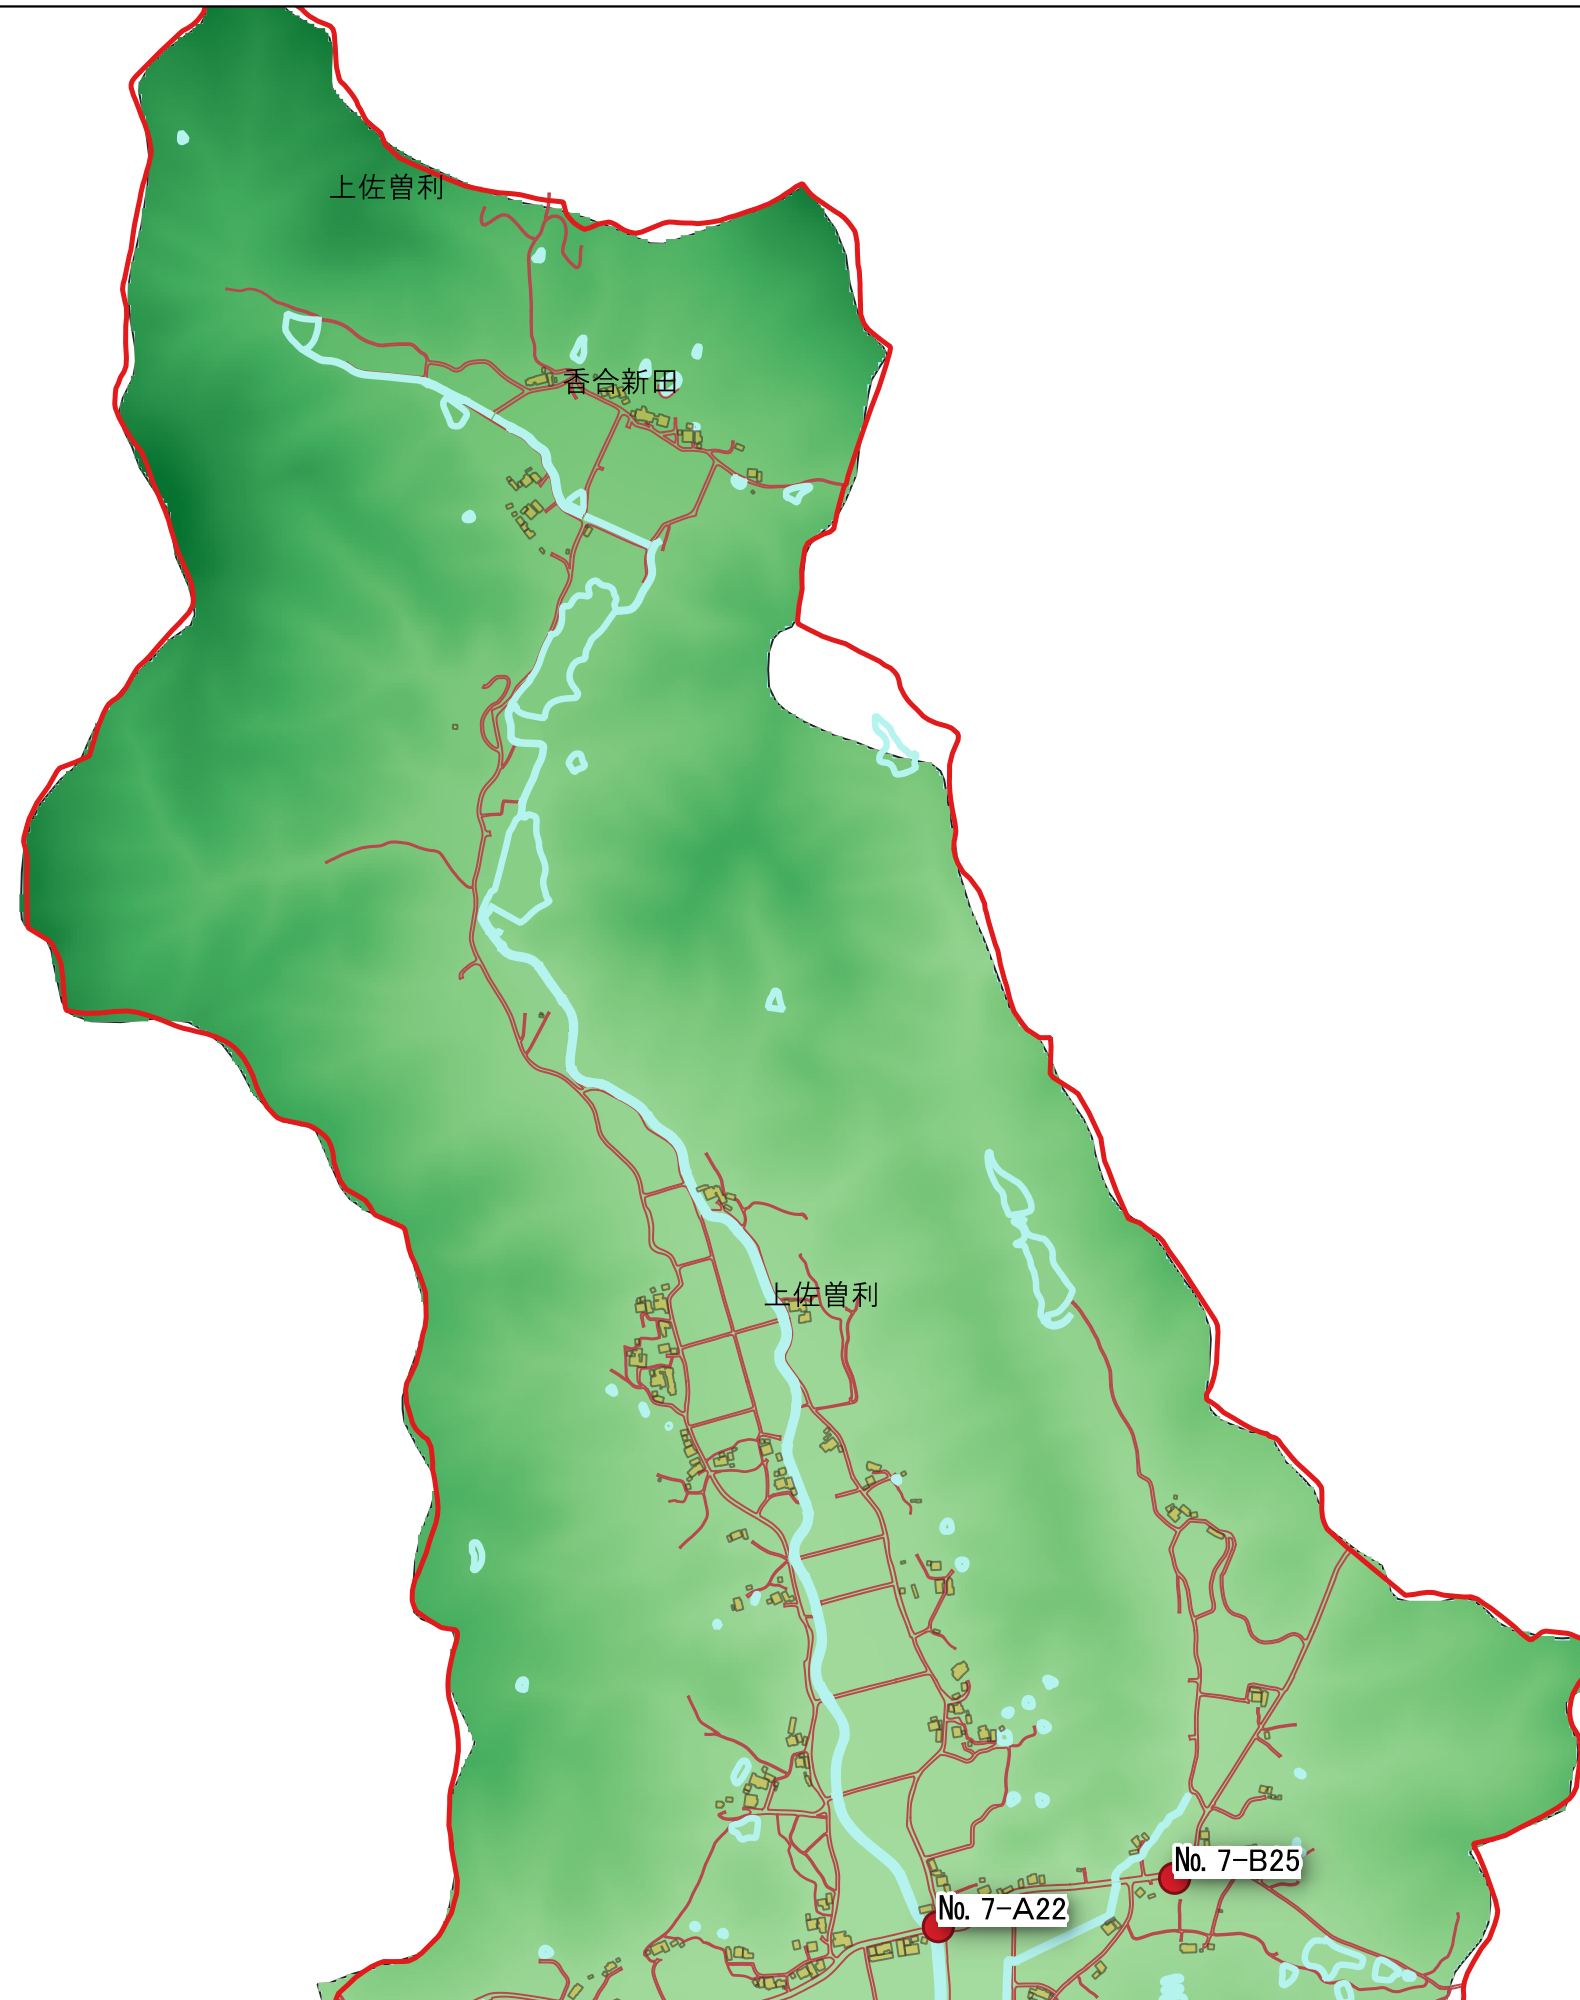

【7ブロック①】
宝塚市 安全・安心カメラ及び補助カメラ(地域等設置防犯カメラ)設置箇所

©本図面に編集された宝塚市域部分は、宝塚市の承認を得て、同市所管の測量成果を使用して作成したものである。(承認番号)平成30年度宝都計第99号
※赤丸=安全・安心カメラ。No.は市の管理番号。 ※青丸=市、県の補助事業を利用し、地域等により設置された防犯カメラ。補助カメラについては、設置団体から公表について了承を得たもののみ掲載しています。