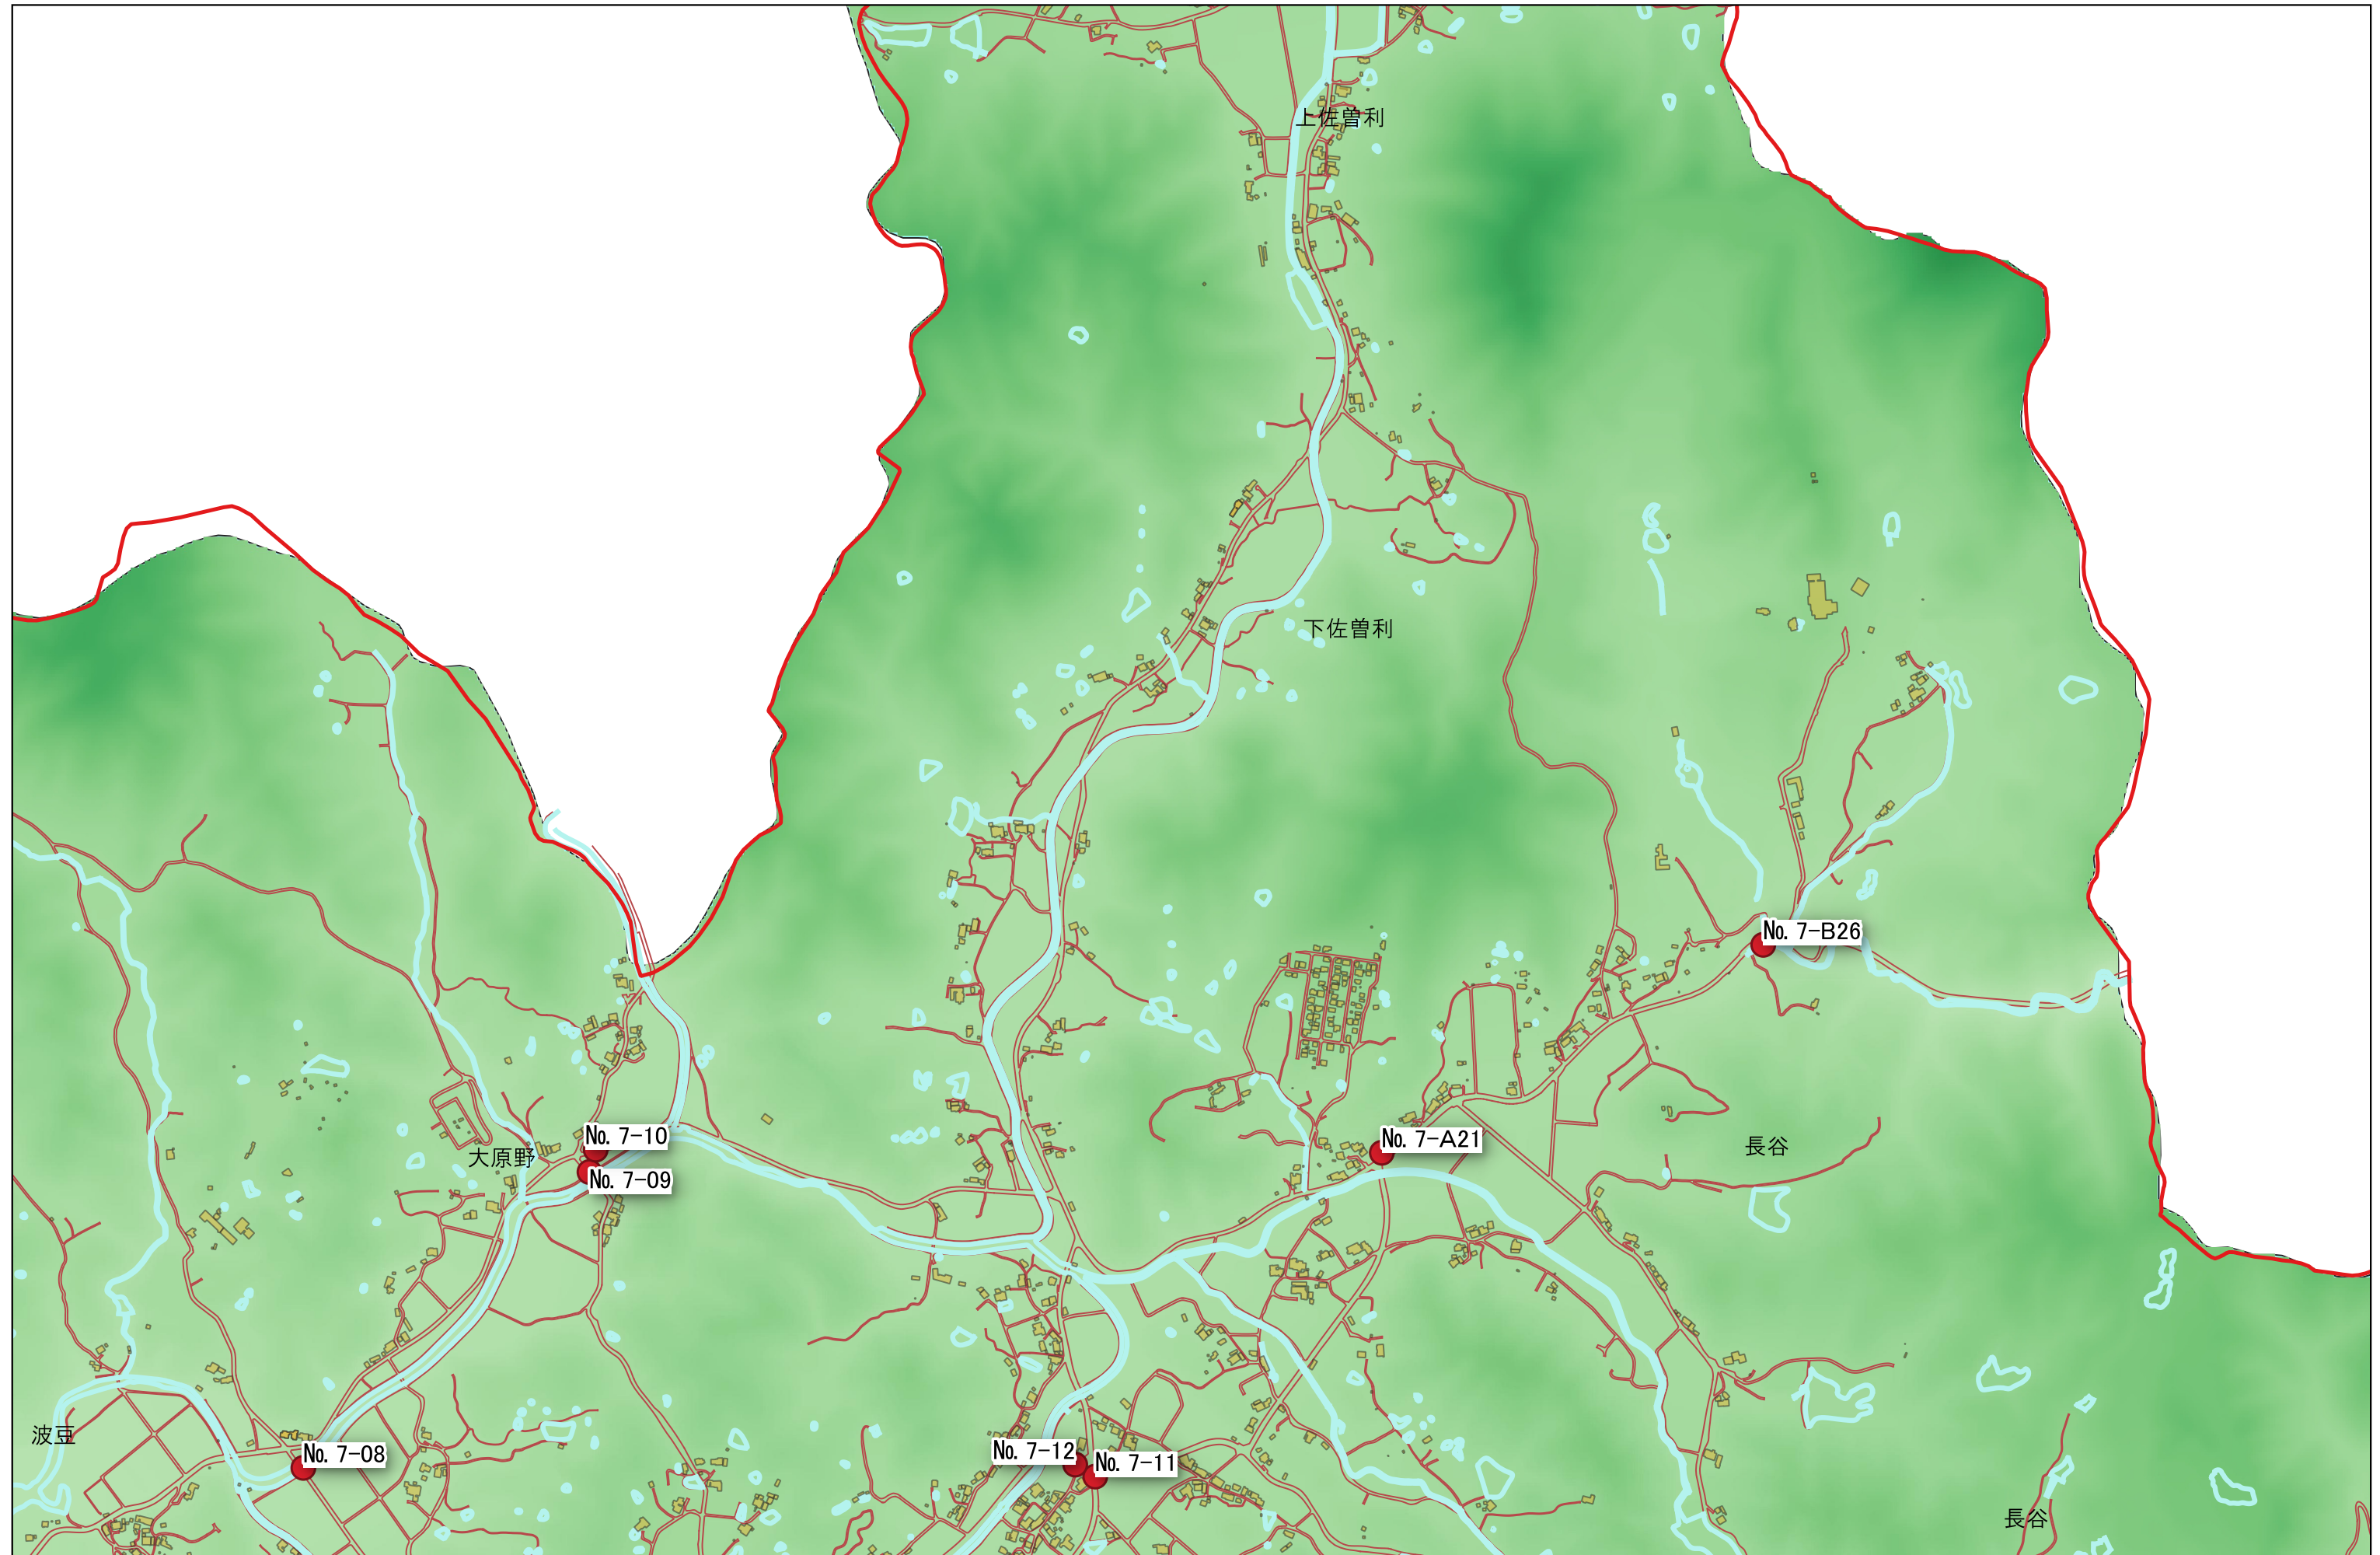

【7ブロック②】
宝塚市 安全・安心カメラ及び補助カメラ(地域等設置防犯カメラ)設置箇所

©本図面に編集された宝塚市域部分は、宝塚市の承認を得て、同市所管の測量成果を使用して作成したものである。(承認番号)平成30年度宝都計第99号
※赤丸＝安全・安心カメラ。No.は市の管理番号。 ※青丸＝市、県の補助事業を利用し、地域等により設置された防犯カメラ。補助カメラについては、設置団体から公表について了承を得たもののみ掲載しています。