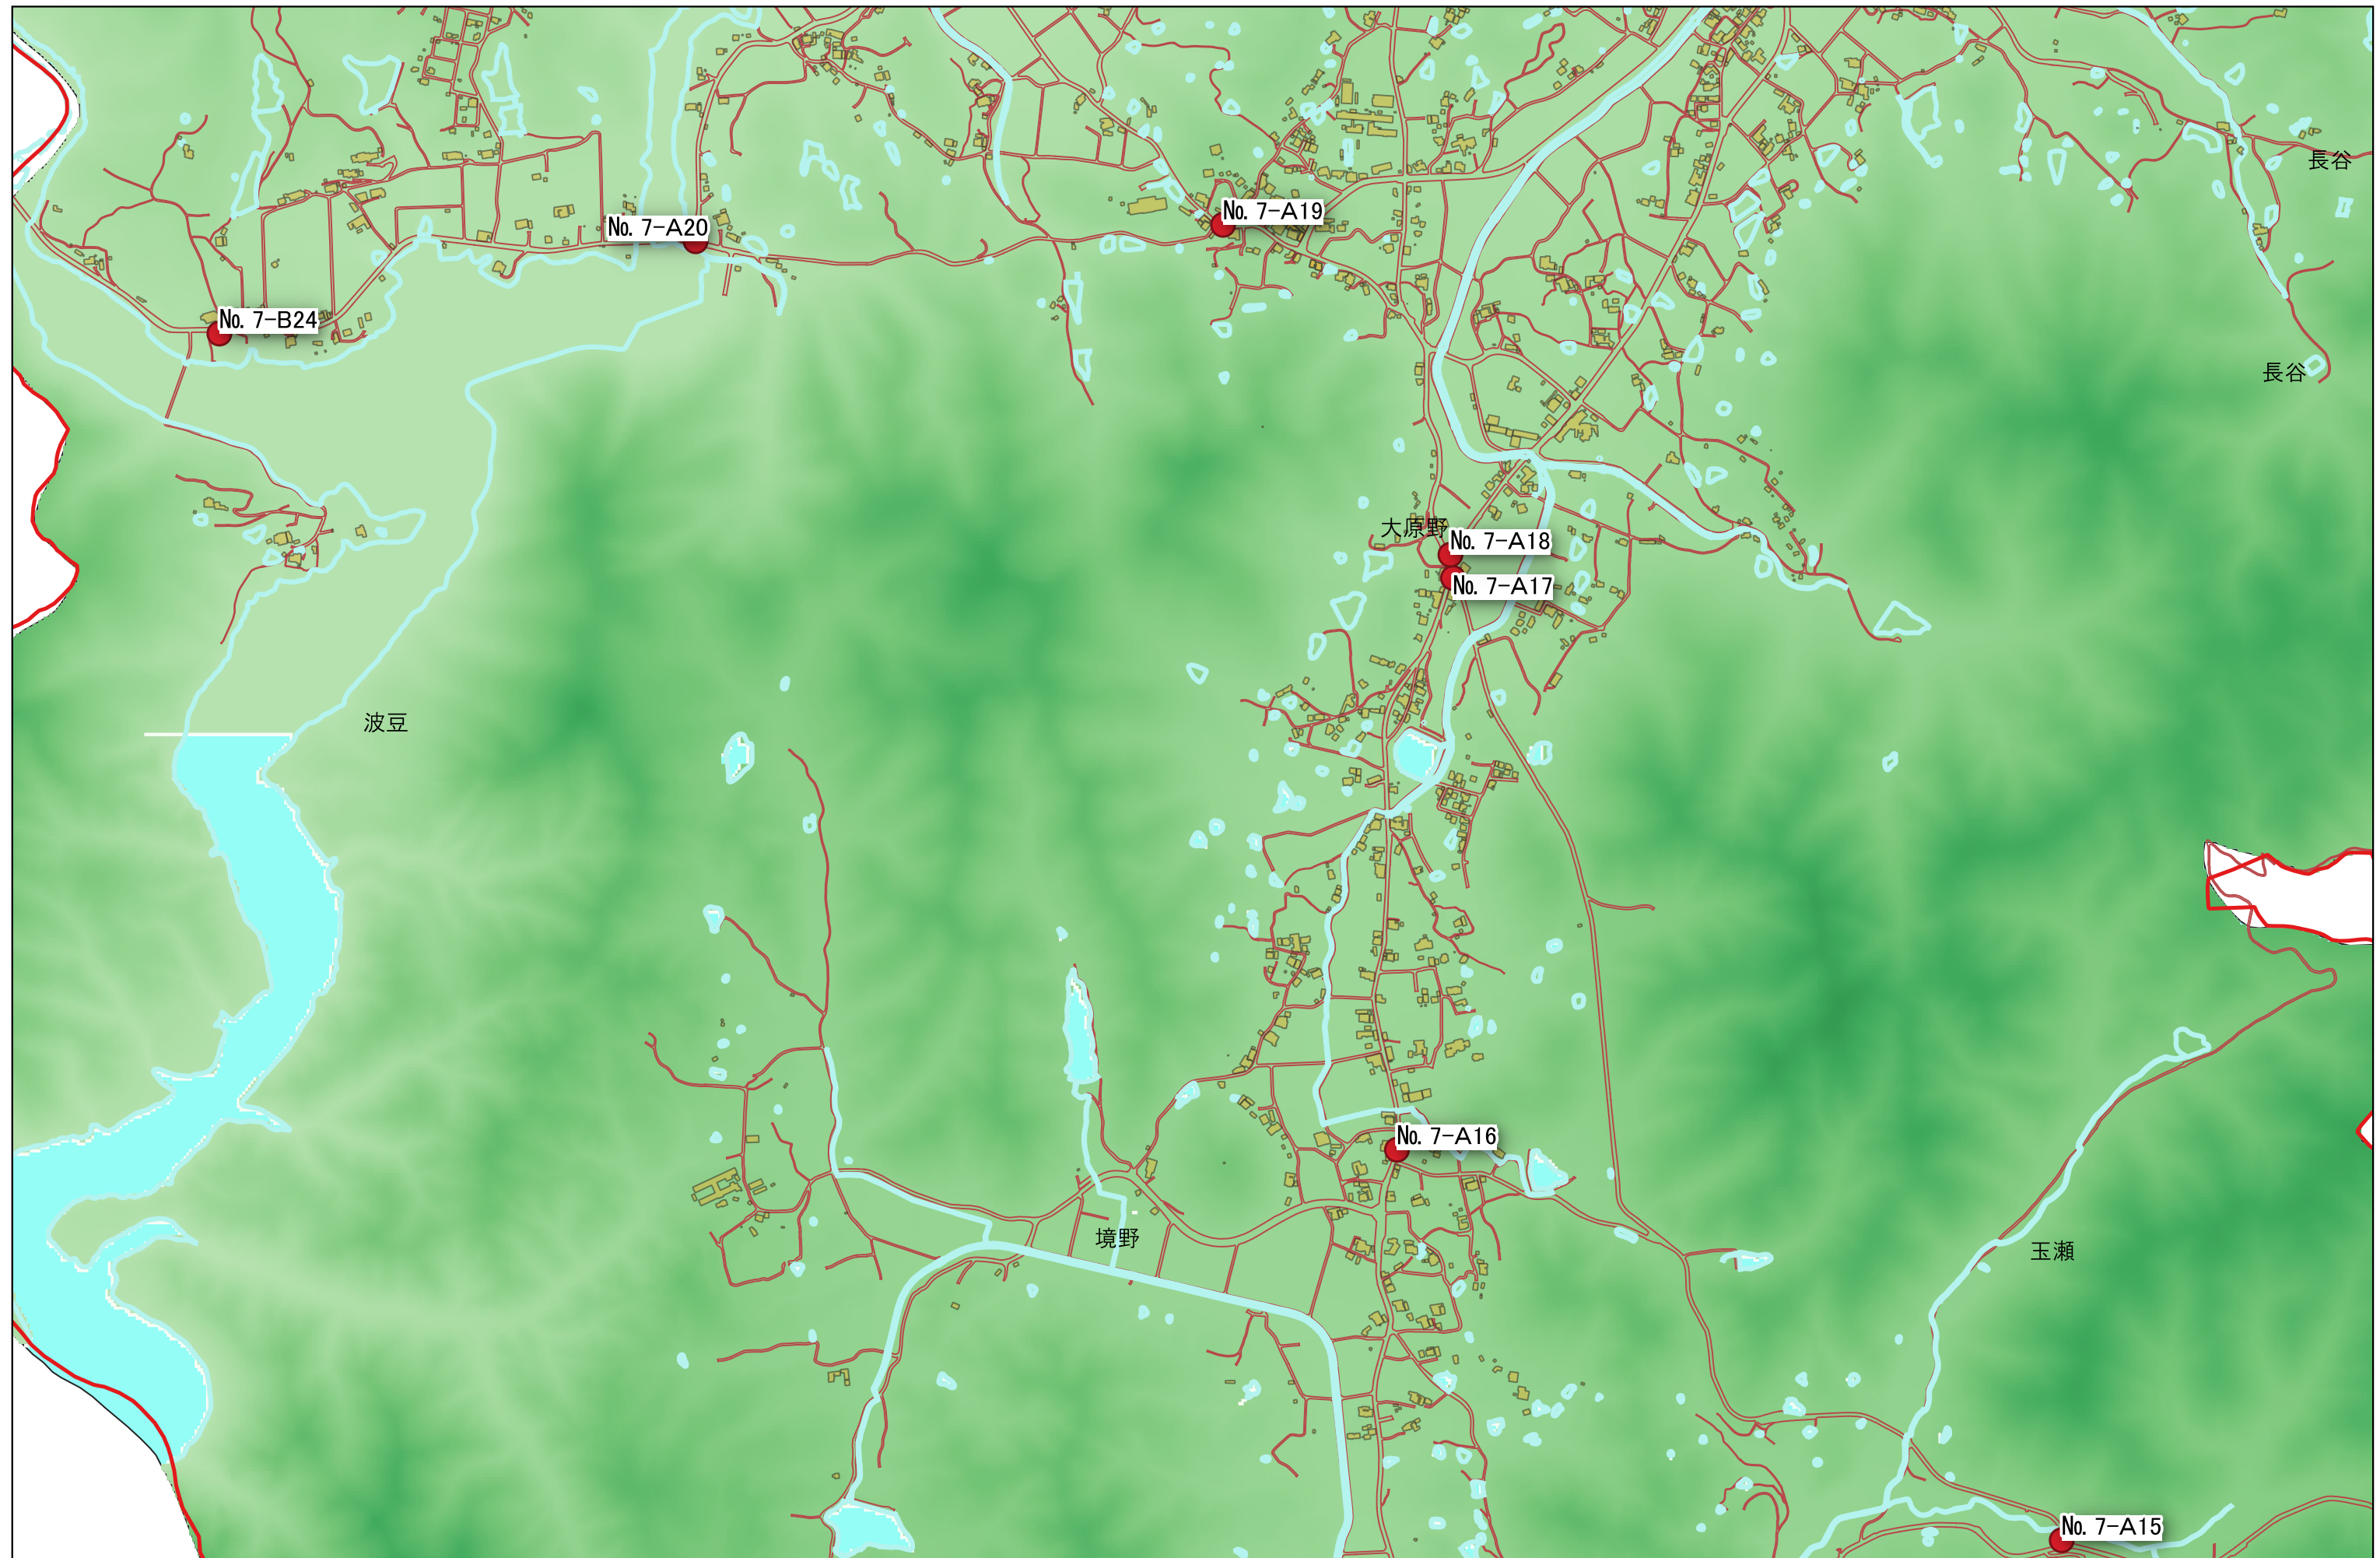

【7ブロック③】
宝塚市 安全・安心カメラ及び補助カメラ(地域等設置防犯カメラ)設置箇所

©本図面に編集された宝塚市域部分は、宝塚市の承認を得て、同市所管の測量成果を使用して作成したものである。(承認番号)平成30年度宝都計第99号
※赤丸=安全・安心カメラ。No.は市の管理番号。 ※青丸=市、県の補助事業を利用し、地域等により設置された防犯カメラ。補助カメラについては、設置団体から公表について了承を得たもののみ掲載しています。