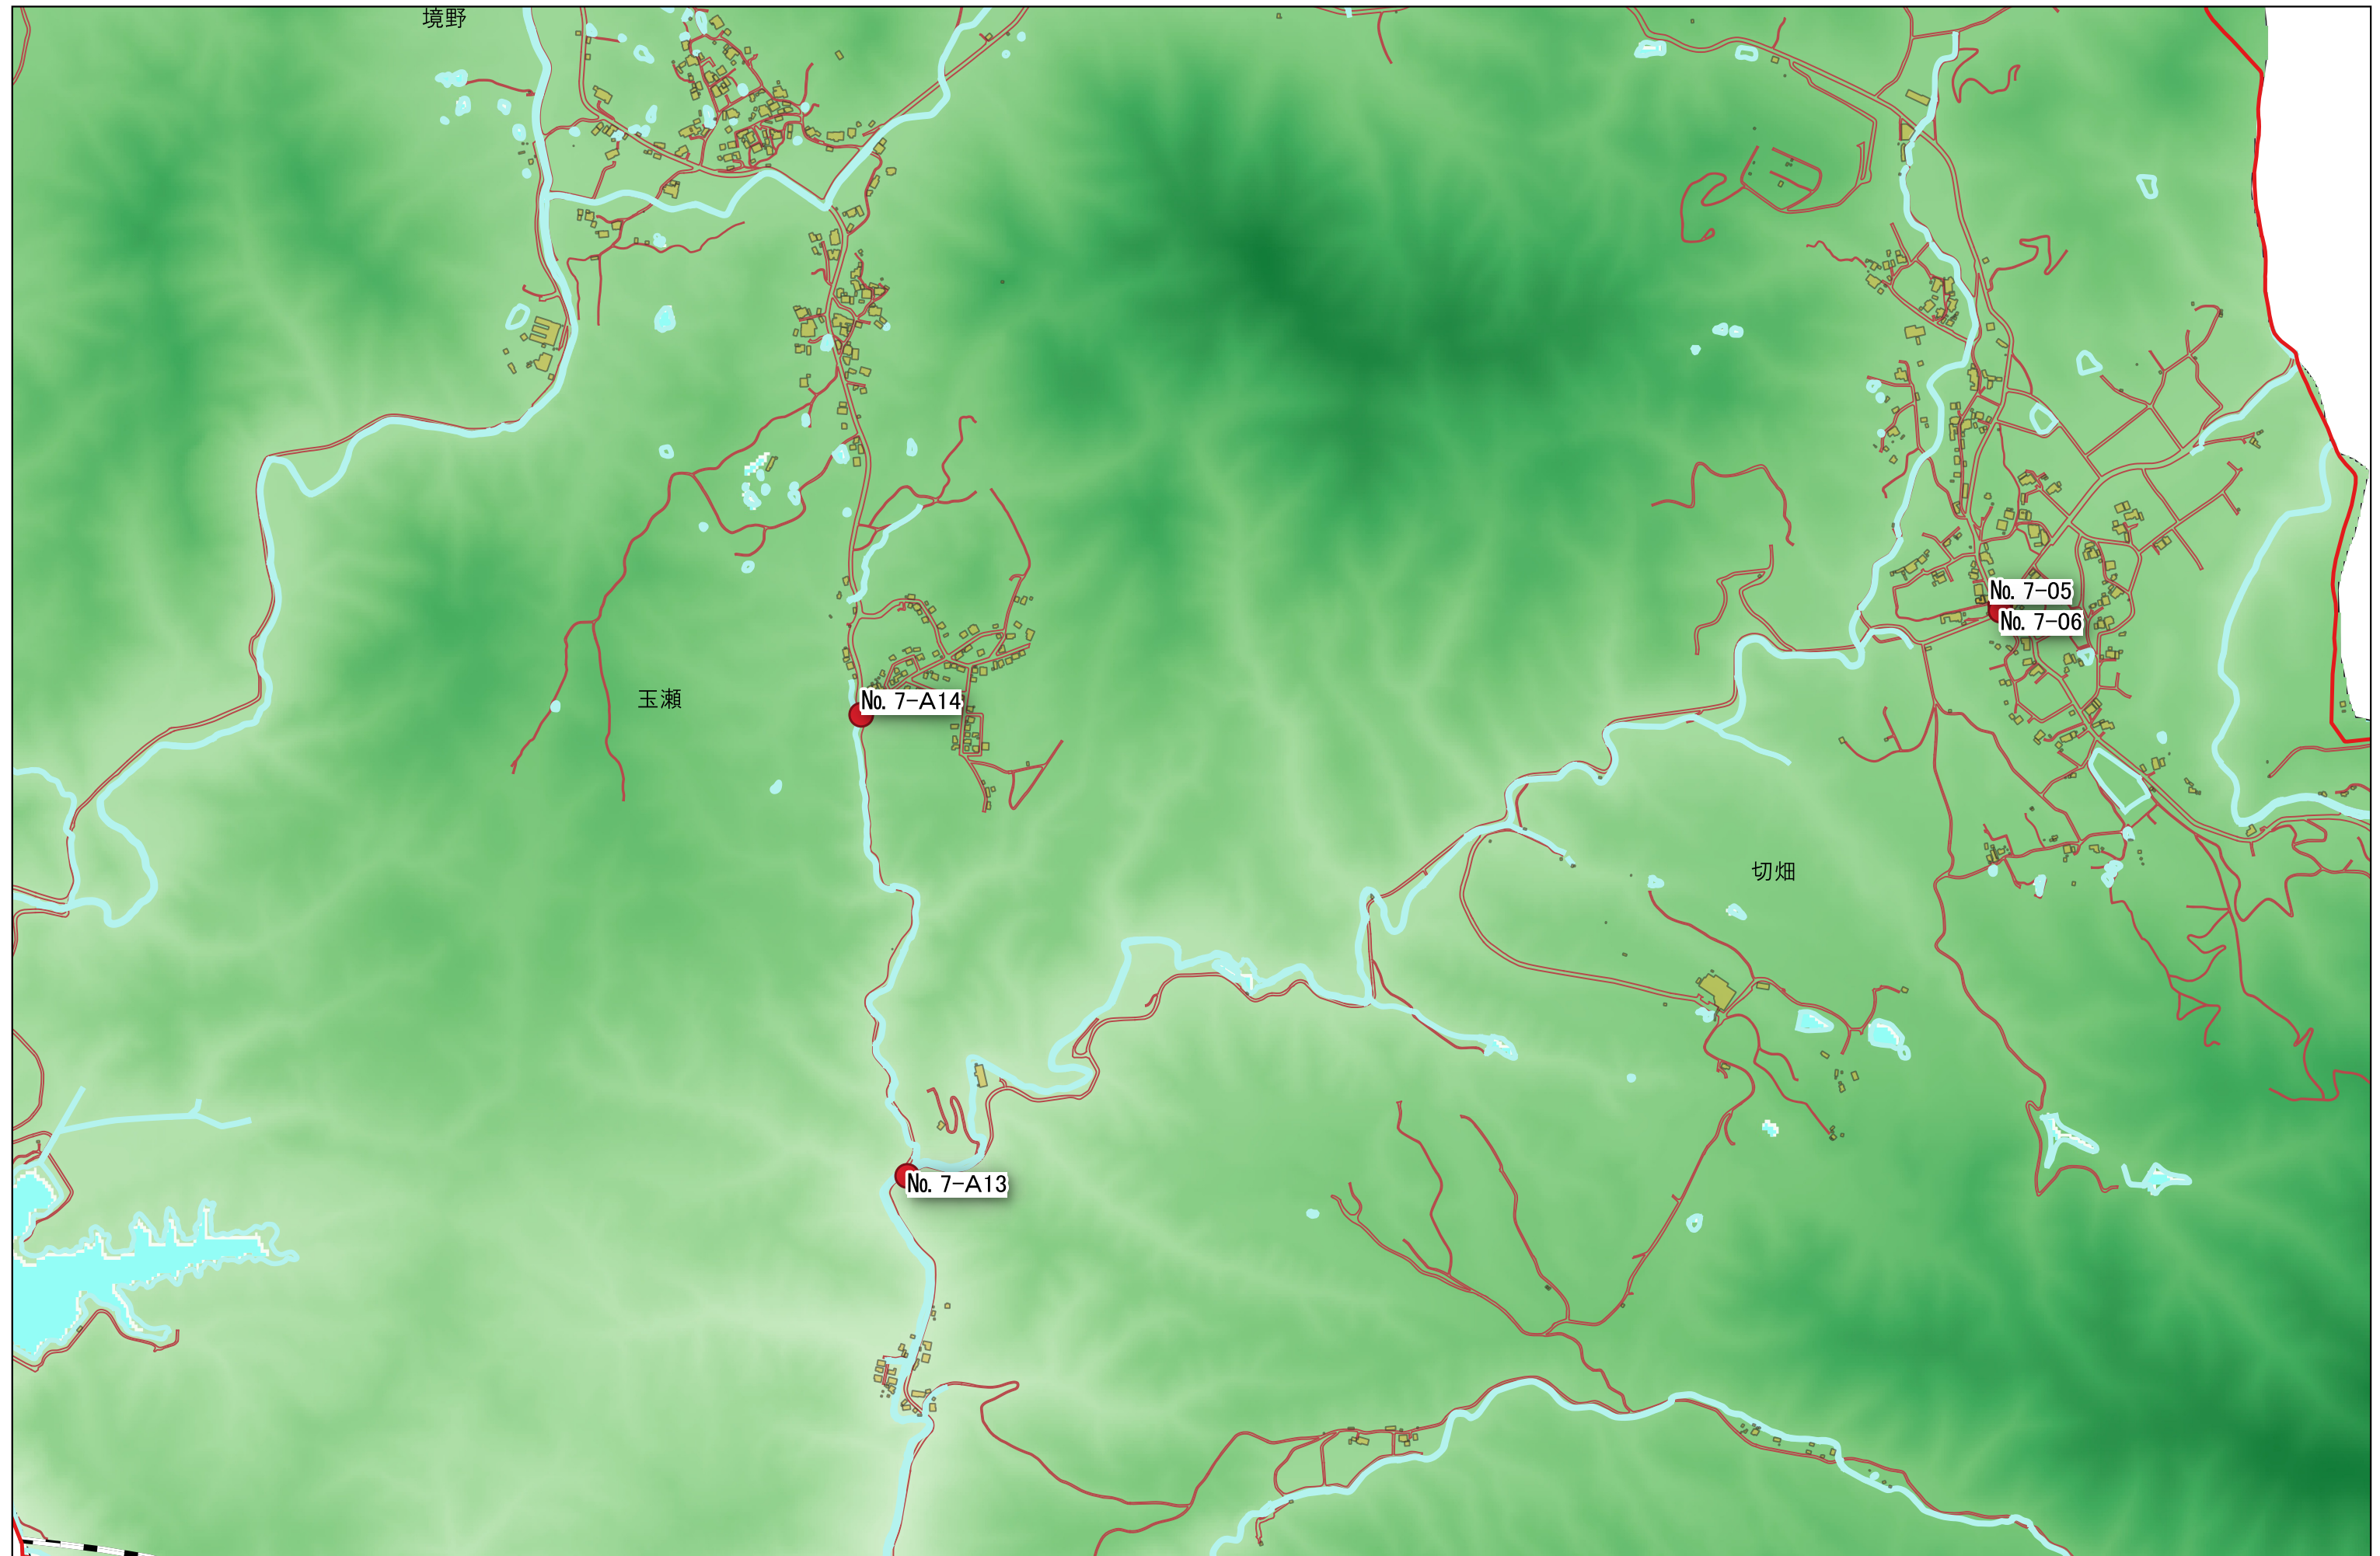

【7ブロック④】  
宝塚市 安全・安心カメラ及び補助カメラ(地域等設置防犯カメラ)設置箇所

©本図面に編集された宝塚市域部分は、宝塚市の承認を得て、同市所管の測量成果を使用して作成したものである。(承認番号)平成30年度宝都計第99号  
※赤丸＝安全・安心カメラ。No.は市の管理番号。 ※青丸＝市、県の補助事業を利用し、地域等により設置された防犯カメラ。補助カメラについては、設置団体から公表について了承を得たもののみ掲載しています。