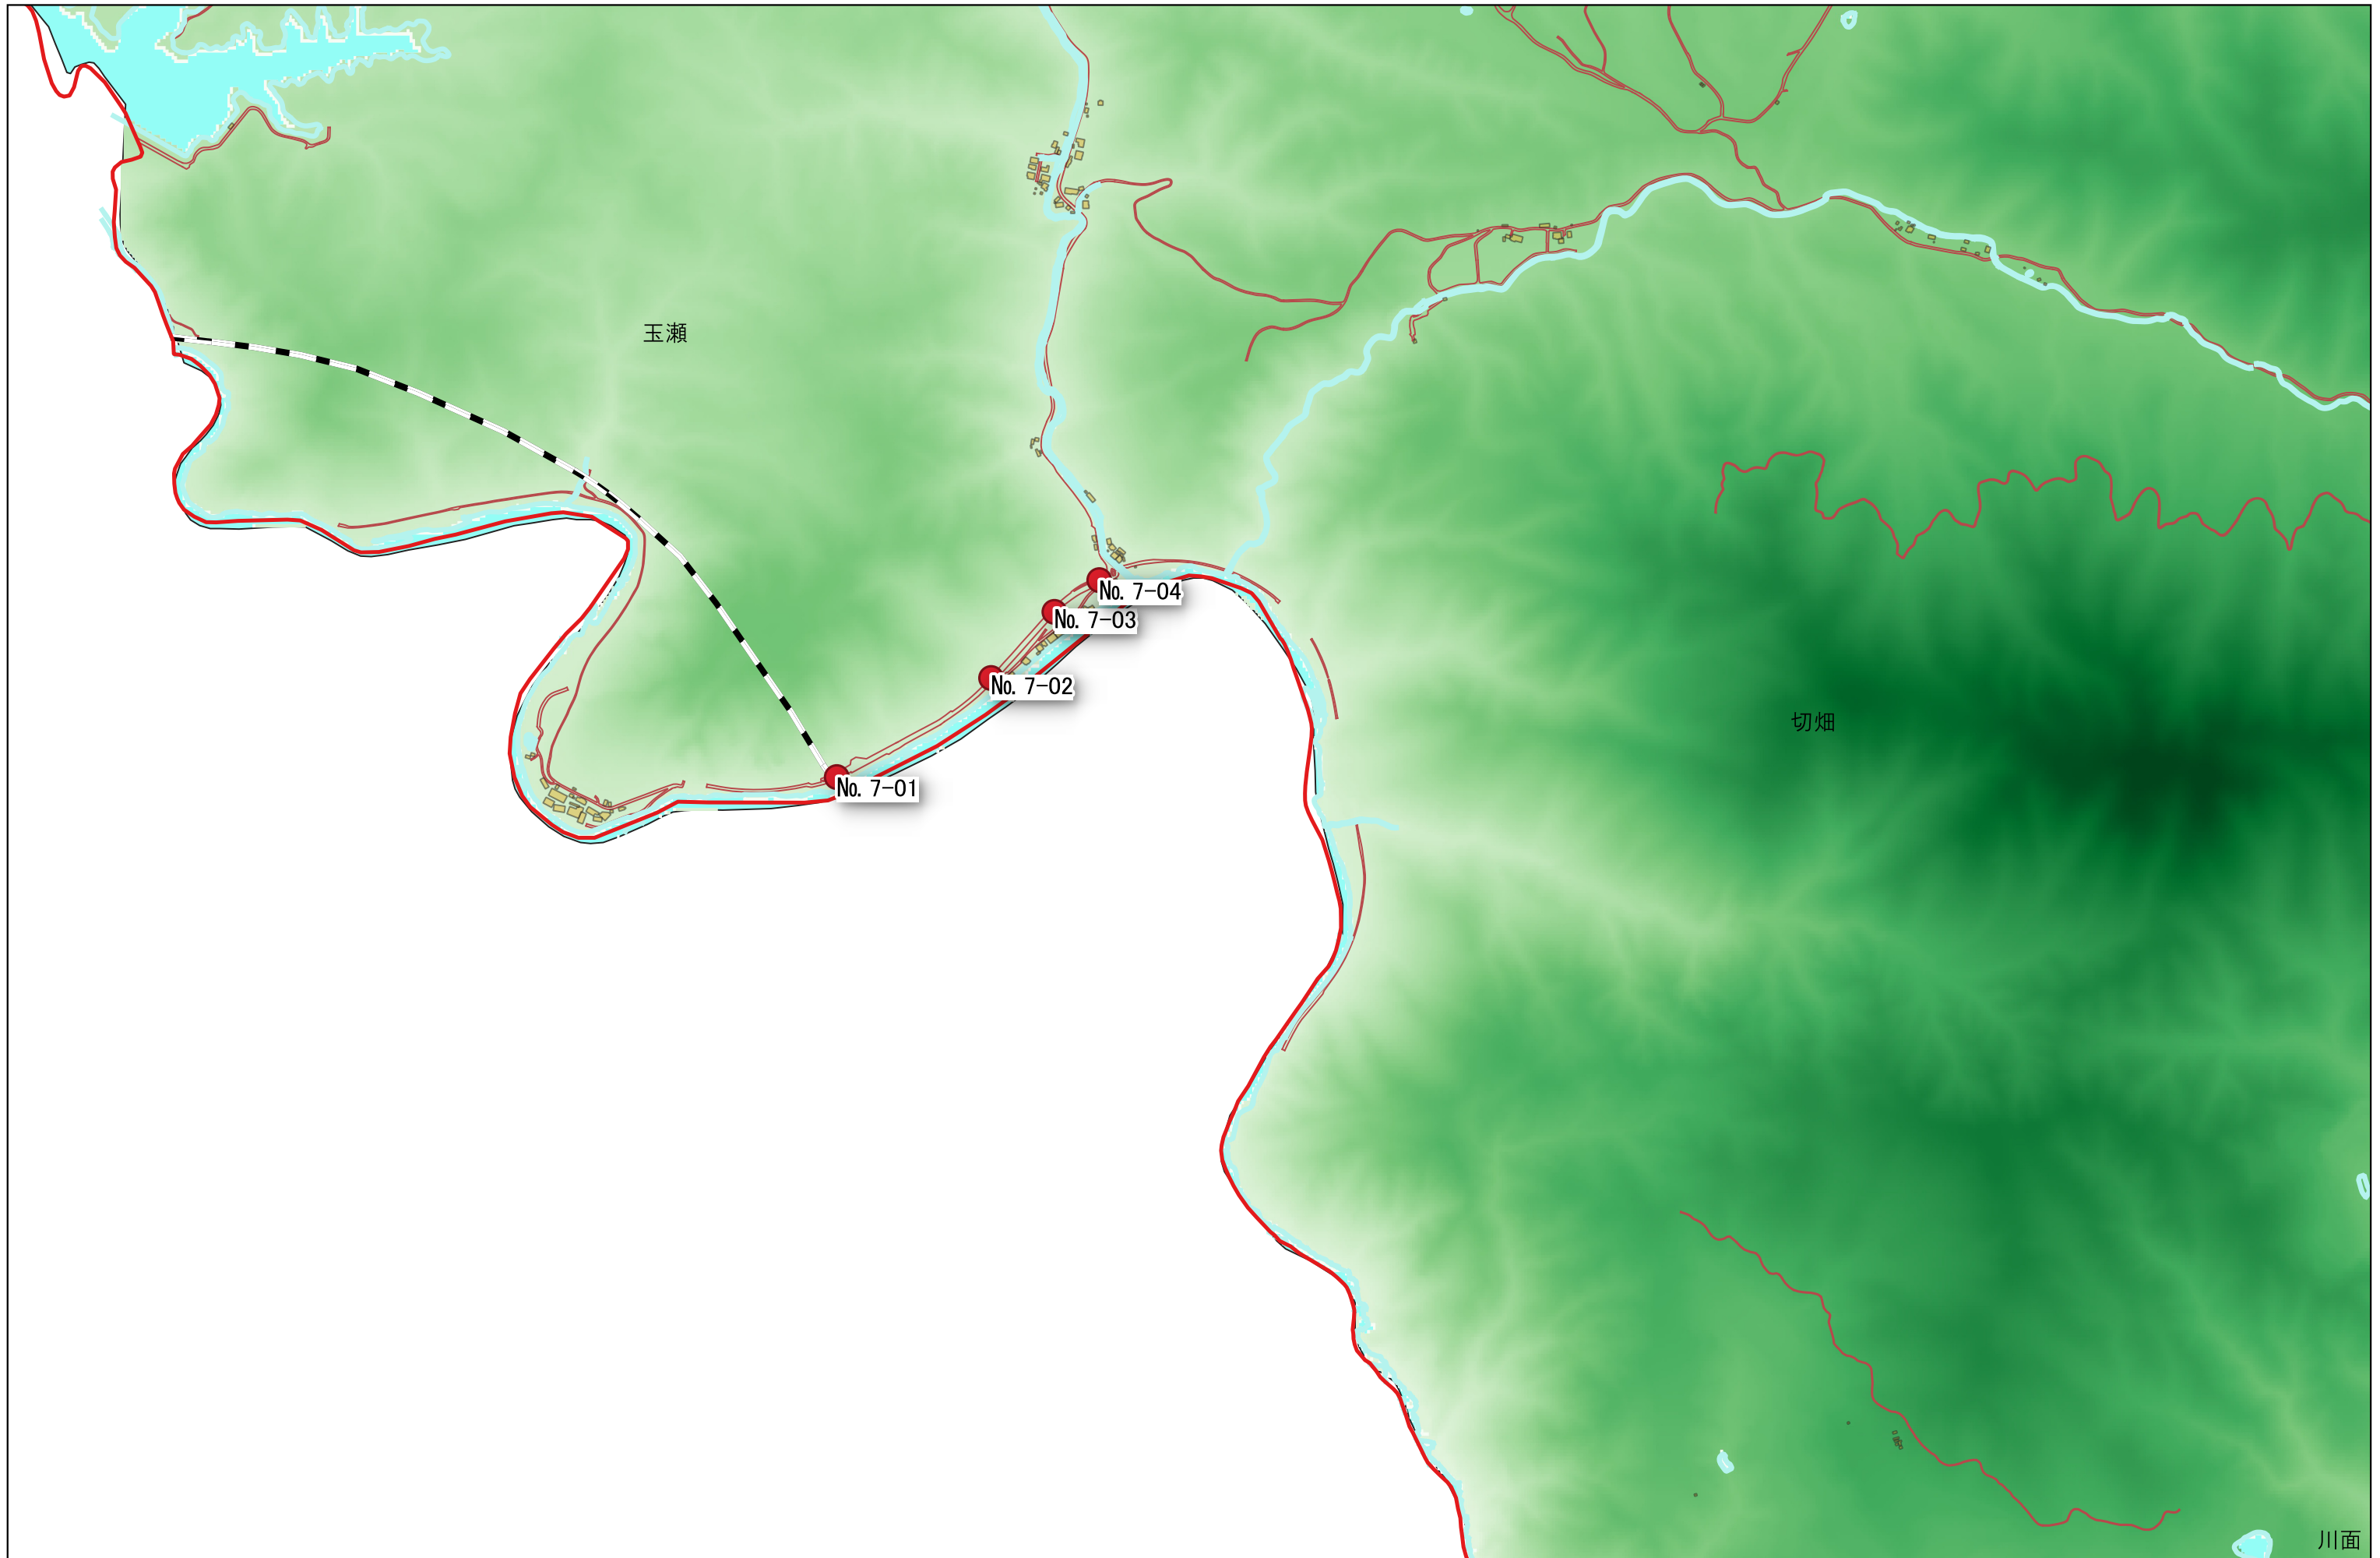

【7ブロック⑤】  
宝塚市 安全・安心カメラ及び補助カメラ(地域等設置防犯カメラ)設置箇所

©本図面に編集された宝塚市域部分は、宝塚市の承認を得て、同市所管の測量成果を使用して作成したものである。(承認番号)平成30年度宝都計第99号  
※赤丸＝安全・安心カメラ。No.は市の管理番号。 ※青丸＝市、県の補助事業を利用し、地域等により設置された防犯カメラ。補助カメラについては、設置団体から公表について了承を得たもののみ掲載しています。