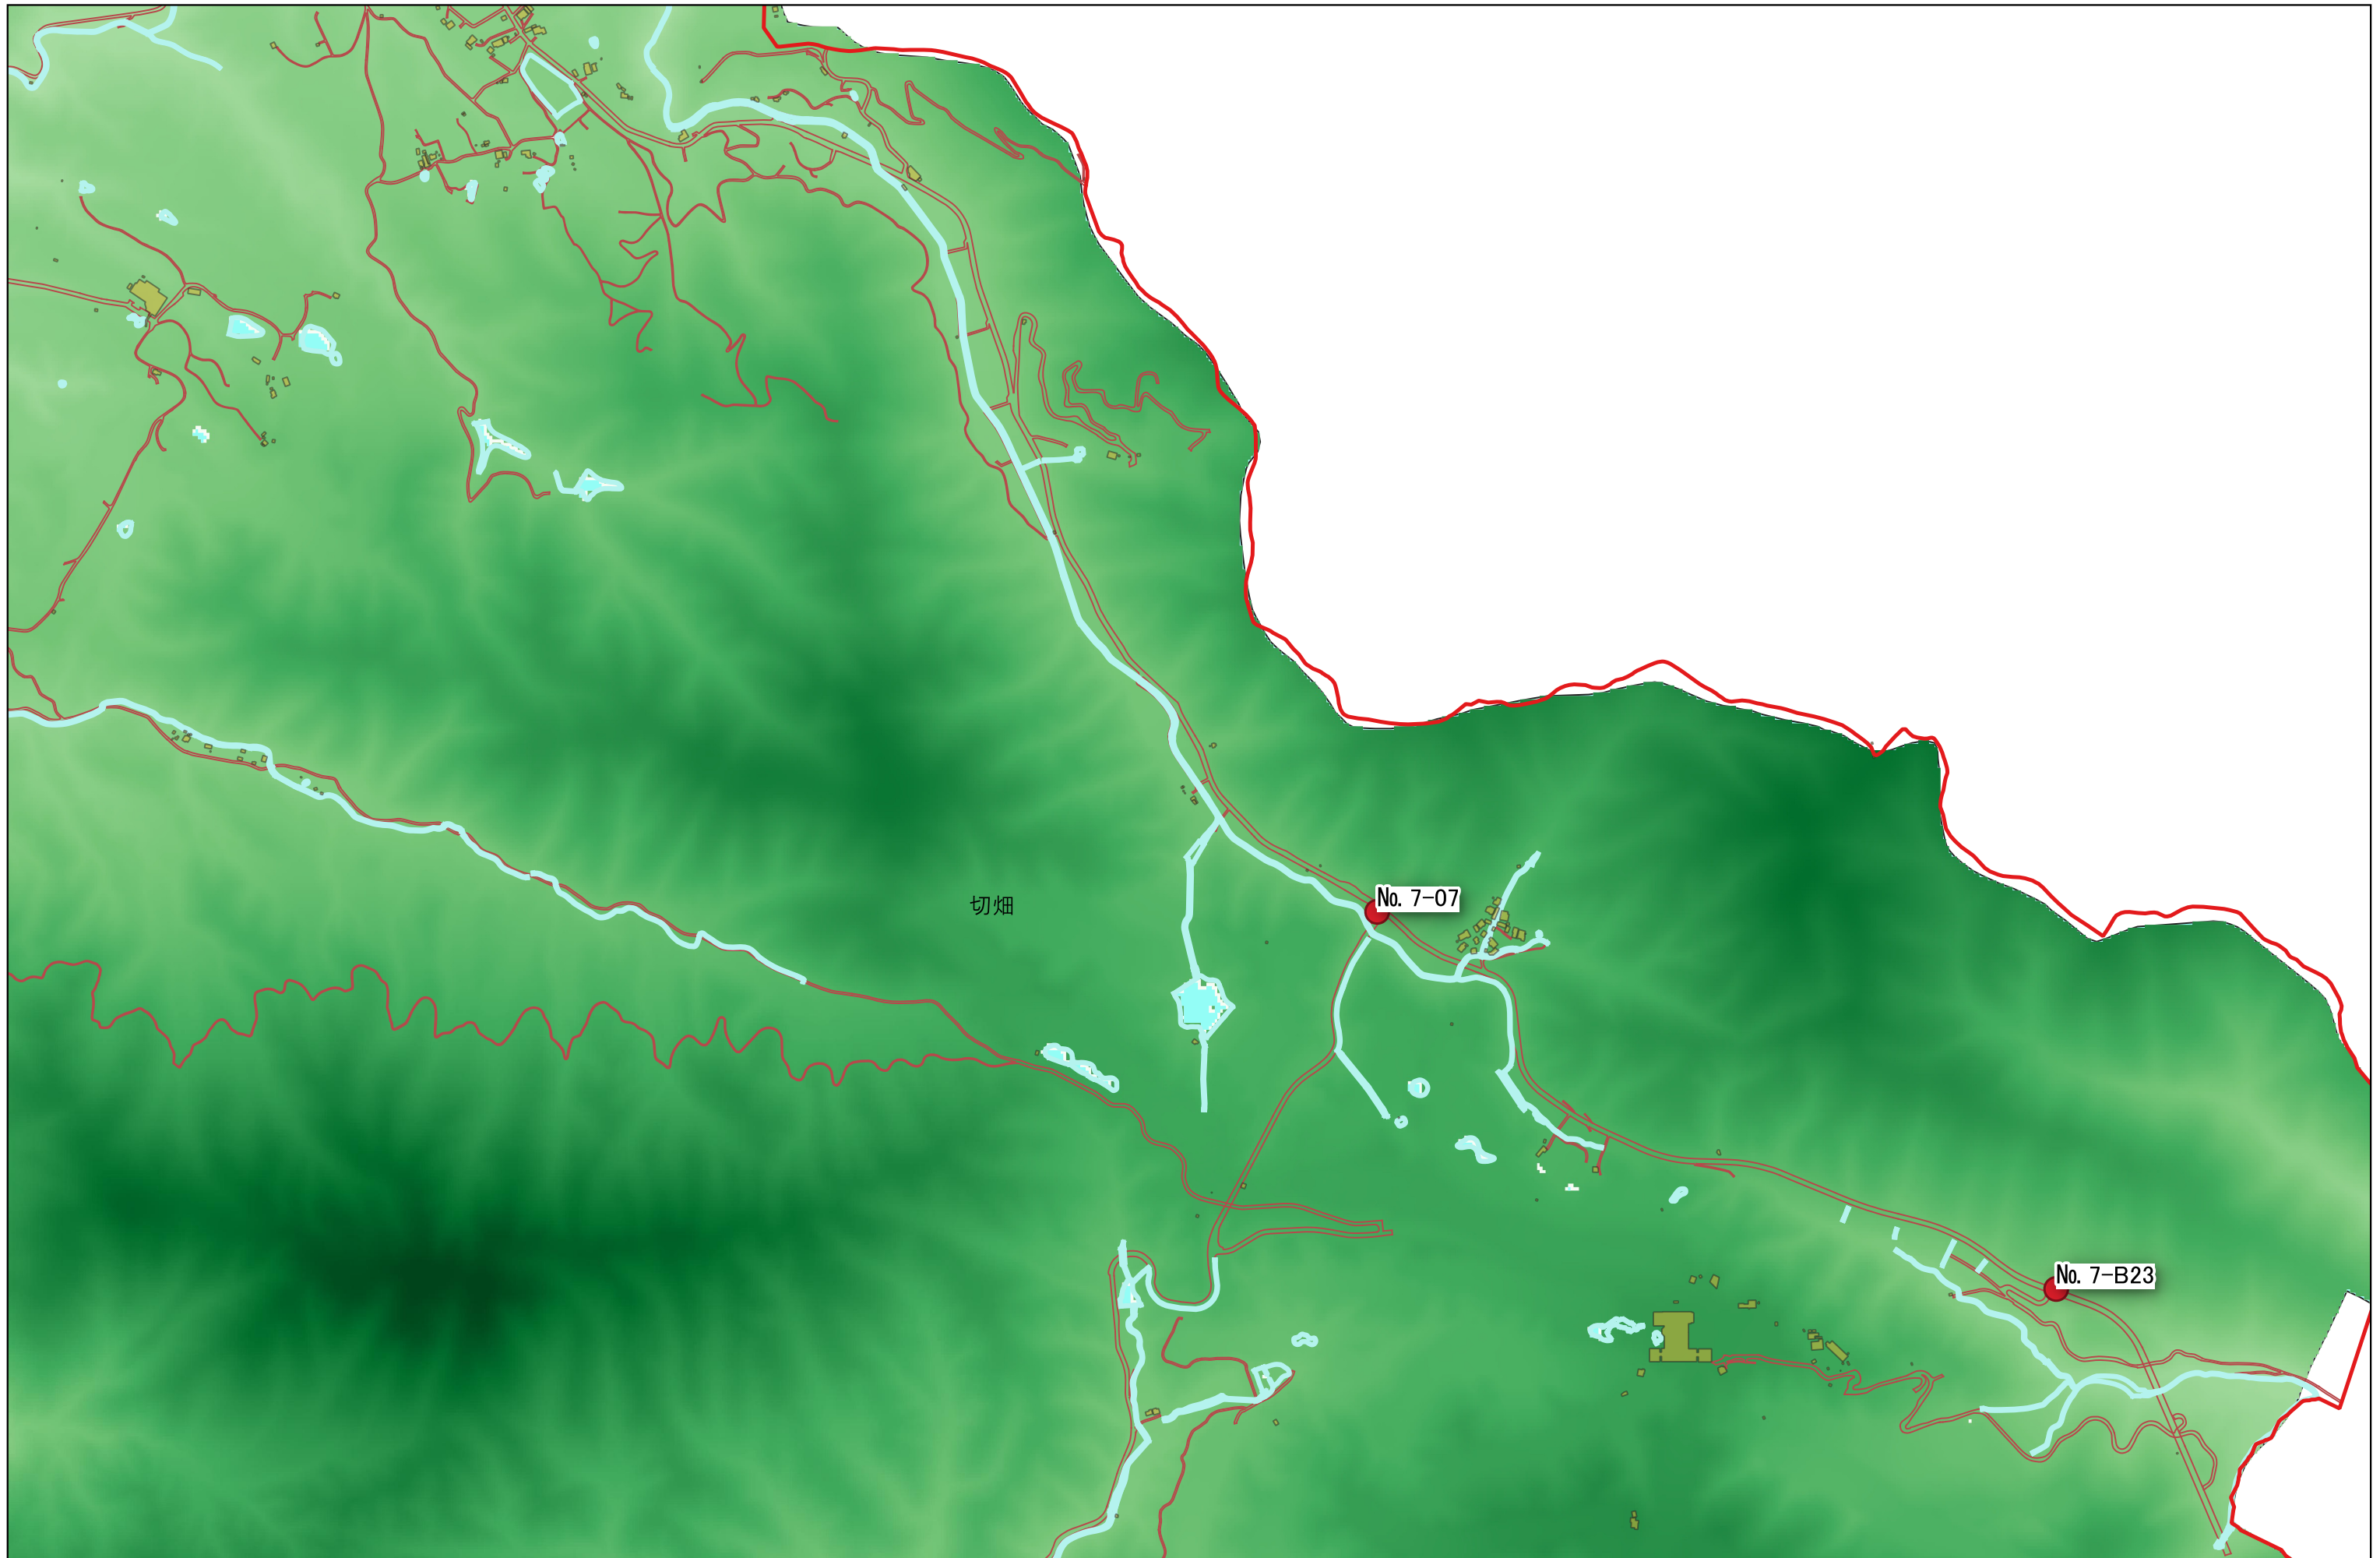

【7ブロック⑥】
宝塚市 安全・安心カメラ及び補助カメラ(地域等設置防犯カメラ)設置箇所

©本図面に編集された宝塚市域部分は、宝塚市の承認を得て、同市所管の測量成果を使用して作成したものである。(承認番号)平成30年度宝都計第99号
※赤丸＝安全・安心カメラ。No.は市の管理番号。 ※青丸＝市、県の補助事業を利用し、地域等により設置された防犯カメラ。補助カメラについては、設置団体から公表について了承を得たもののみ掲載しています。