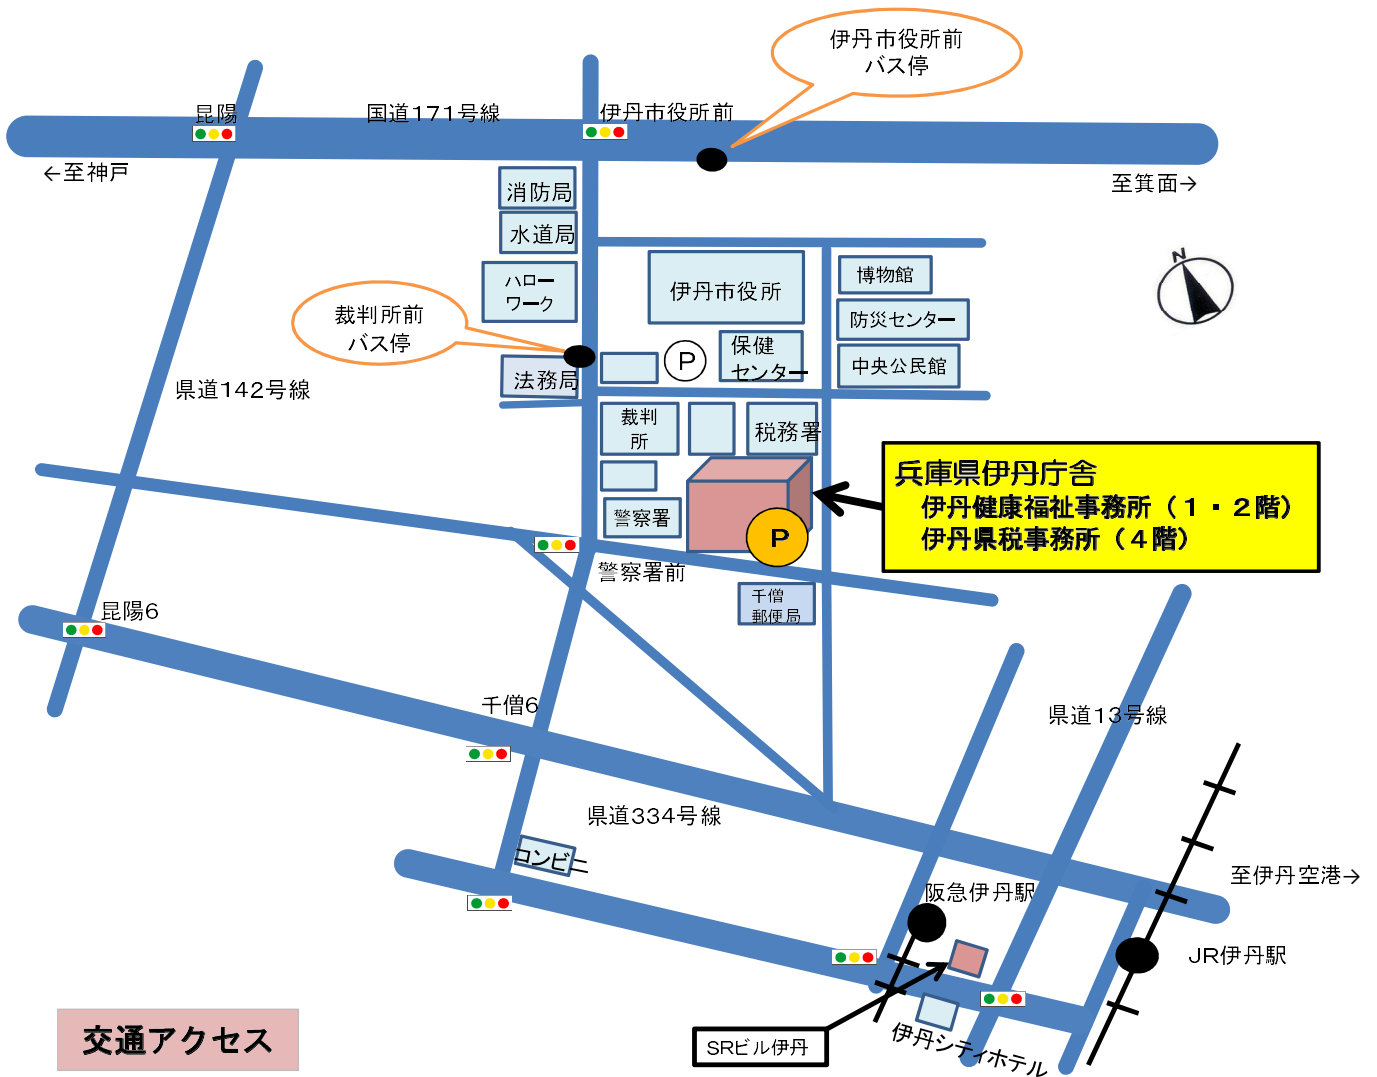

兵庫県伊丹庁舎

交通アクセス

■JR伊丹駅から

- ①市バス 4番のりばから 3, 5, 17, 20, 24 系統乗車 裁判所前下車徒歩約5分
 2番のりばから 13, 14 系統乗車 市役所前下車徒歩約5分

- ②タクシー 乗車約10分

■阪急伊丹駅から

- ①市バス 4番のりばから 3, 5, 17, 20, 24 系統乗車 裁判所前下車徒歩約5分
 6番のりばから 84 系統乗車 "
 2番のりばから 13, 14 系統乗車 市役所前下車徒歩約5分

- ②タクシー 乗車約7分

■自動車

国道171号線 消防局を南下(伊丹市役所前交差点を曲がる) 伊丹警察署東隣り