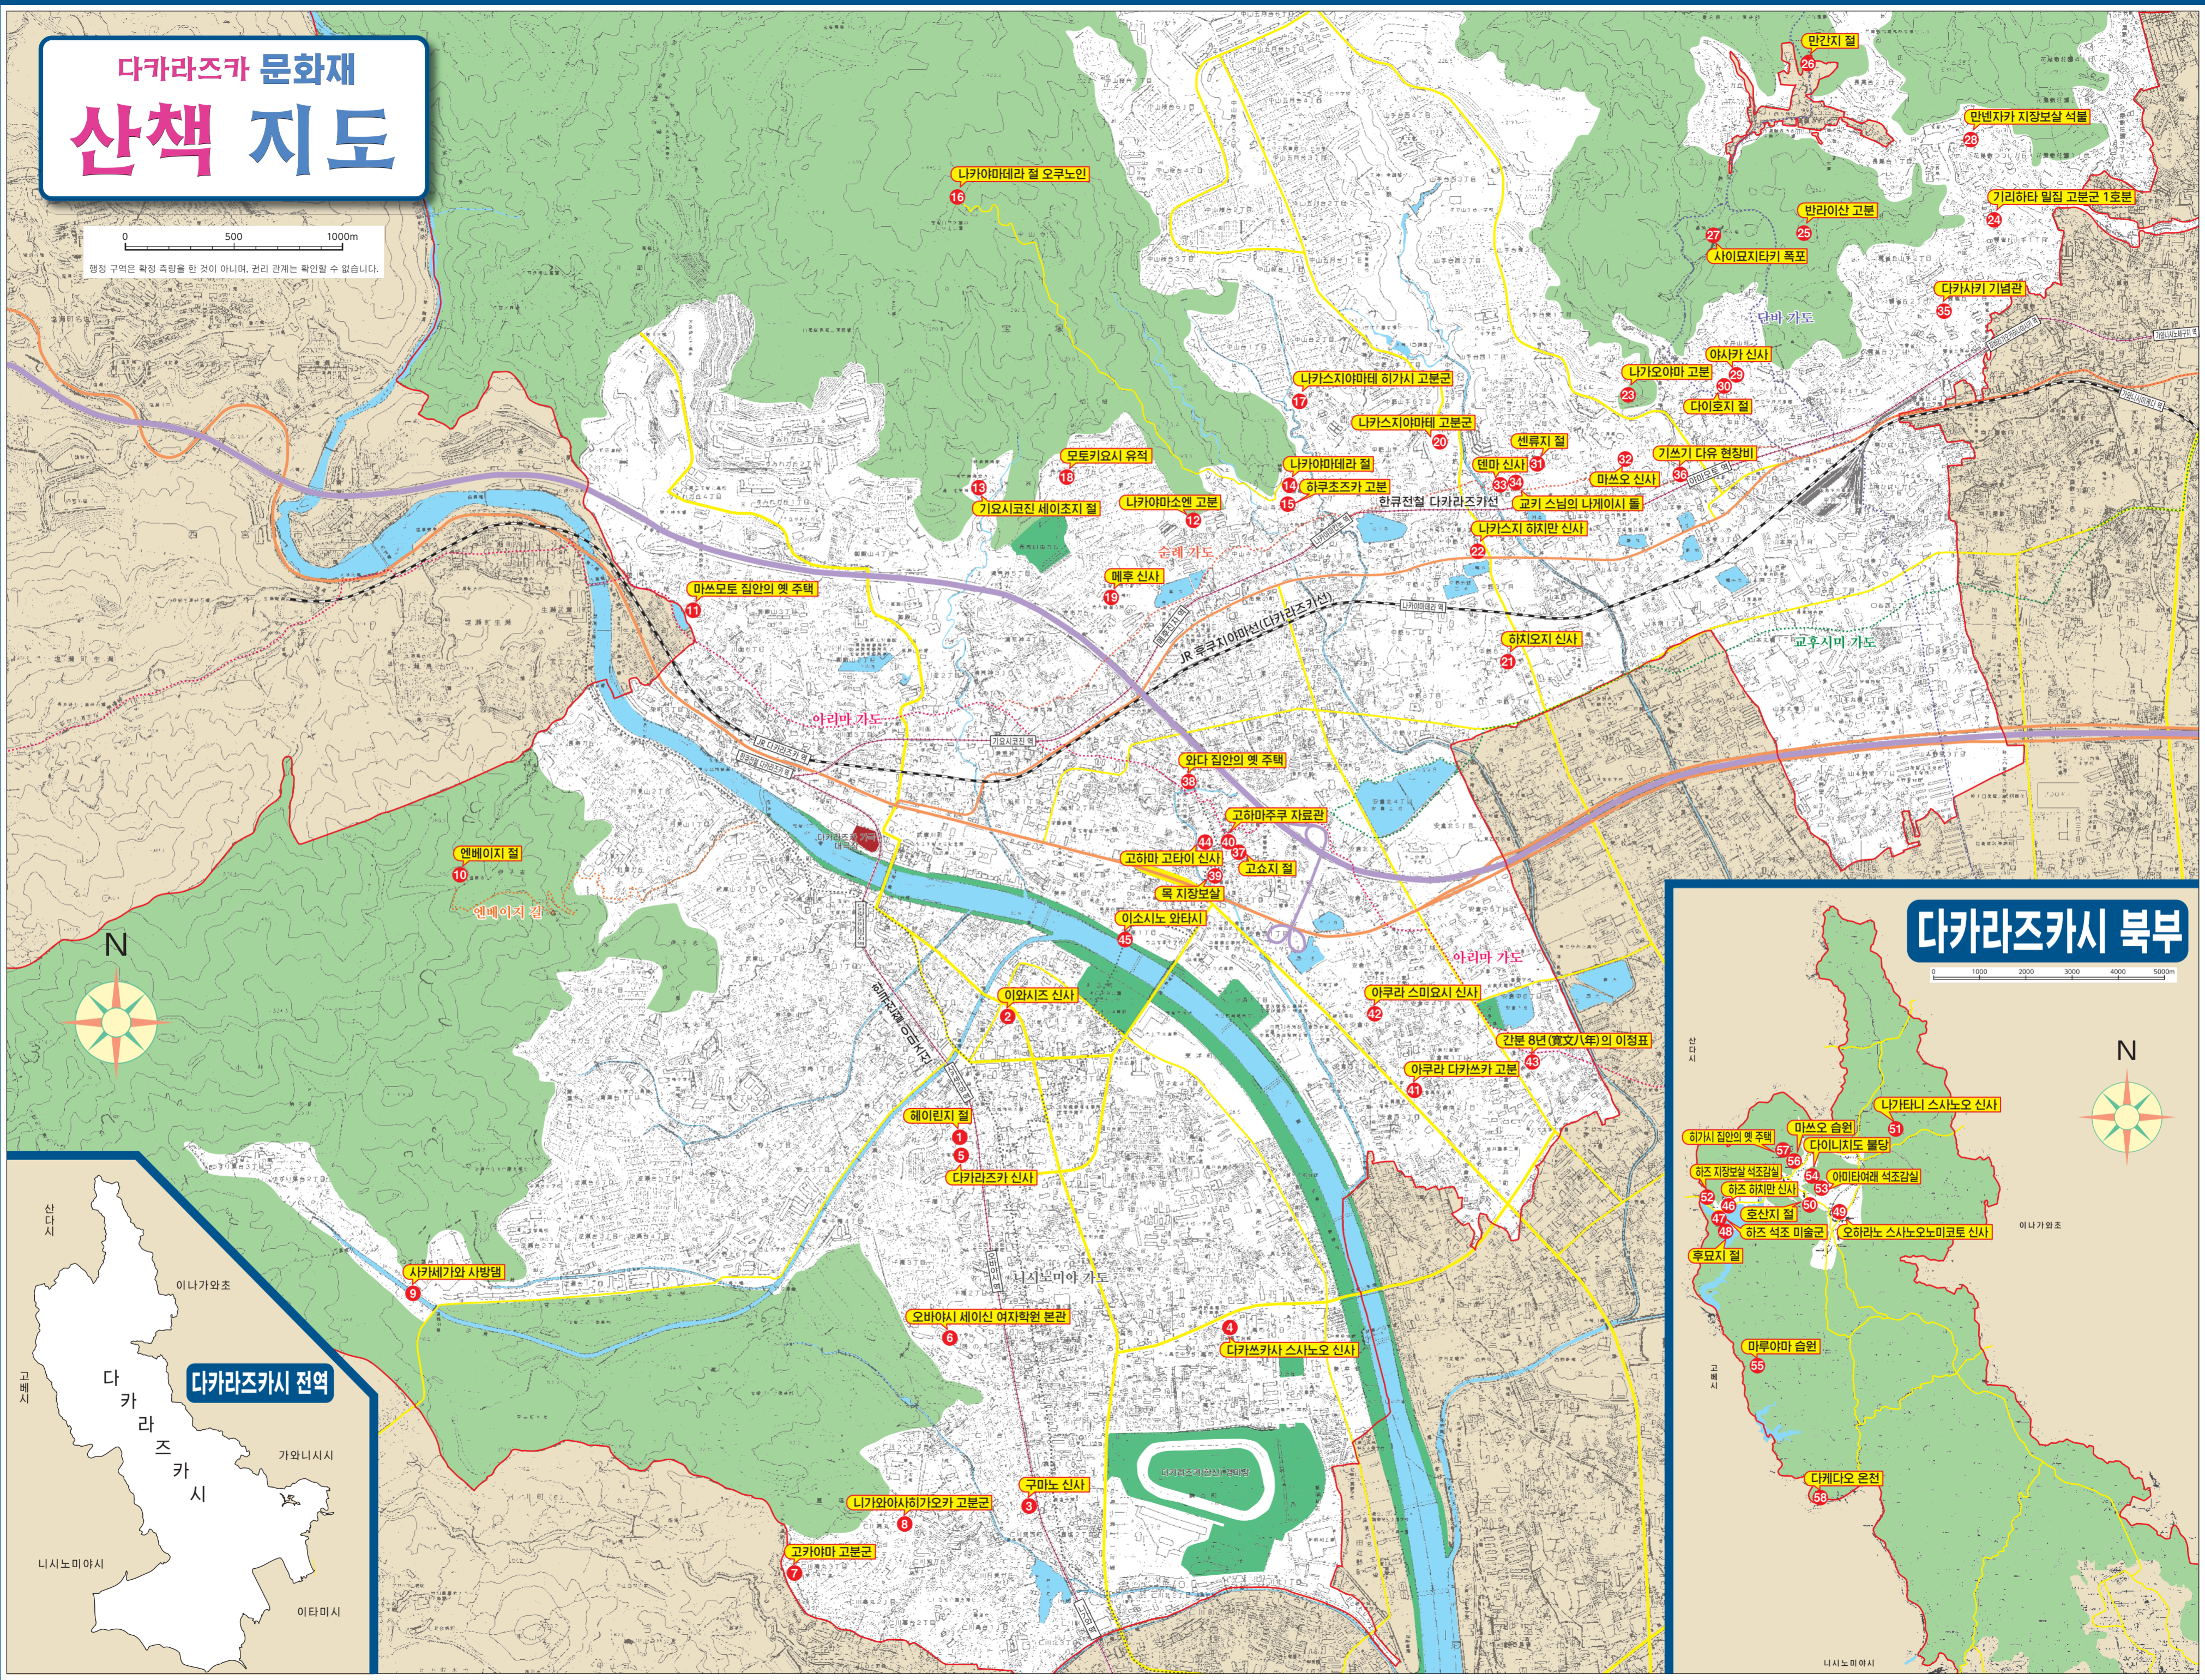

다카라즈카 문화재 산책 지도

0 500 1000m
 행정 구역은 획정 측량을 한 것이 아니며, 권리 관계는 확인할 수 없습니다.

다카라즈카시 북부

0 1000 2000 3000 4000 5000m

- 49 오하라노 스사노오미코토 신사
- 50 호산지 절
- 51 마쓰오 습원
- 52 하즈 하지만 신사
- 53 아미타여래 석조감실
- 54 다이니지도 불당
- 55 마루야마 습원
- 56 하즈 지장보살 석조감실
- 57 하즈 집안의 옛 주택
- 58 다케다오 온천

다카라즈카시 전역

- 산단시
- 이나가와초
- 고베시
- 다카라즈카시
- 가와니시시
- 니시노미야시
- 이타미시