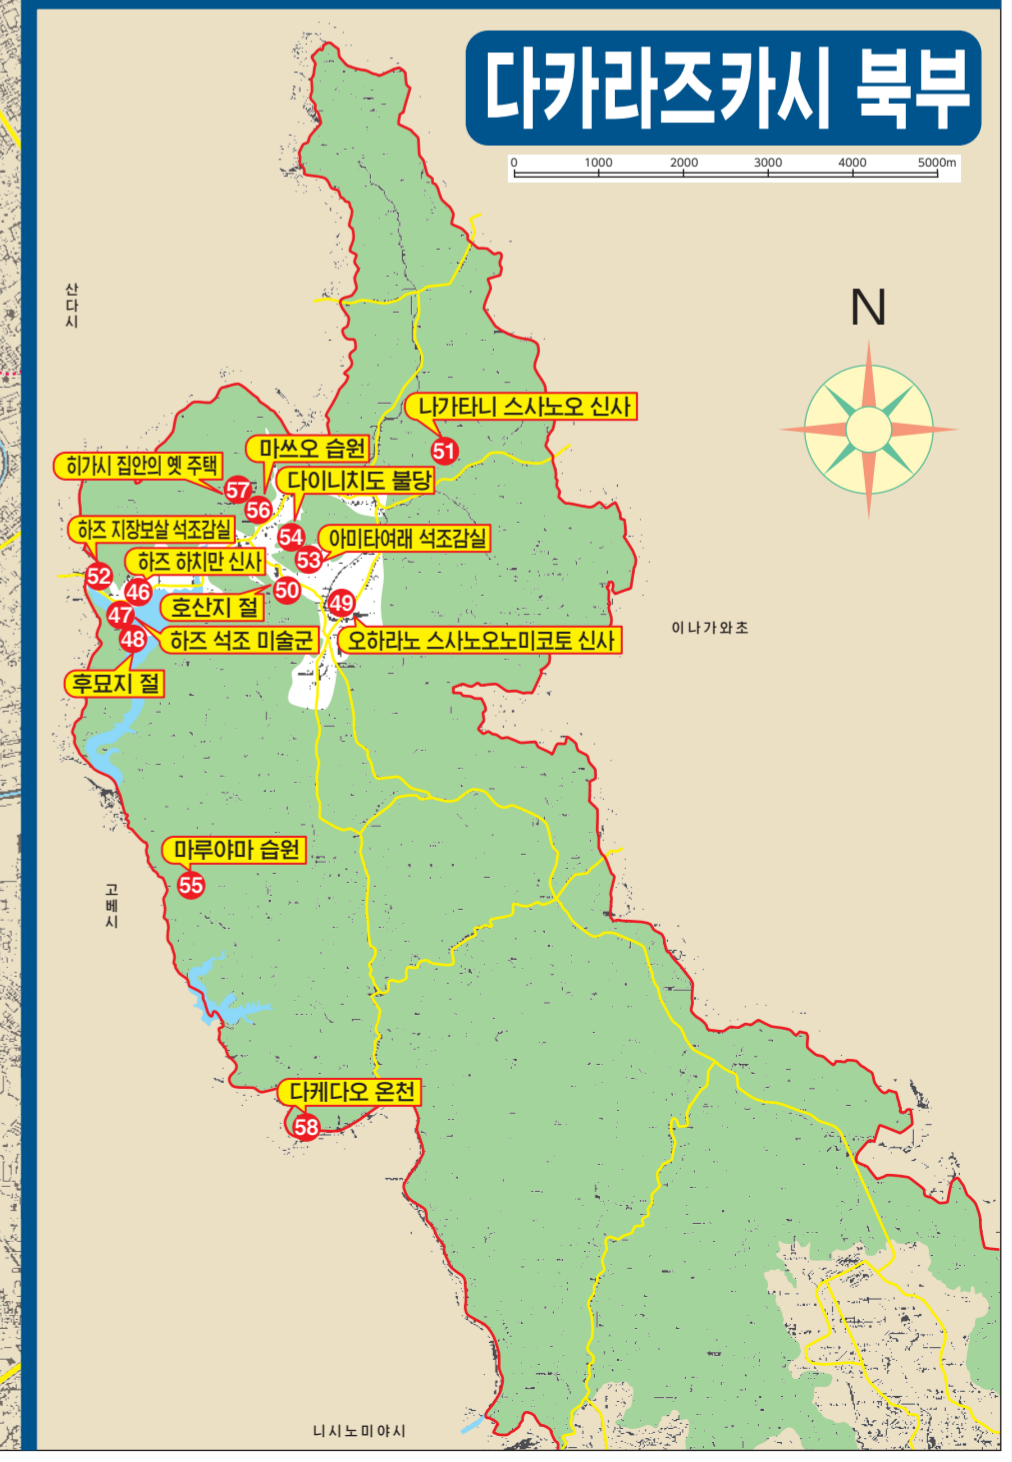

다카라즈카 문화재 산책 지도

0 500 1000m
 행정 구역은 획정 측량을 한 것이 아니며, 권리 관계는 확인할 수 없습니다.

다카라즈카시 북부

0 1000 2000 3000 4000 5000m

- 49 오하라노 스사노오미코토 신사
- 50 호산지 절
- 51 마쓰오 습원
- 52 하즈 하지만 신사
- 53 아미타여래 석조감실
- 54 다이니지도 불당
- 55 마루야마 습원
- 56 하즈 지장보살 석조감실
- 57 하즈 집안의 옛 주택
- 58 다케다오 온천

다카라즈카시 전역

- 산단시
- 이나가와초
- 고베시
- 다카라즈카시
- 가와니시시
- 니시노미야시
- 이타미시