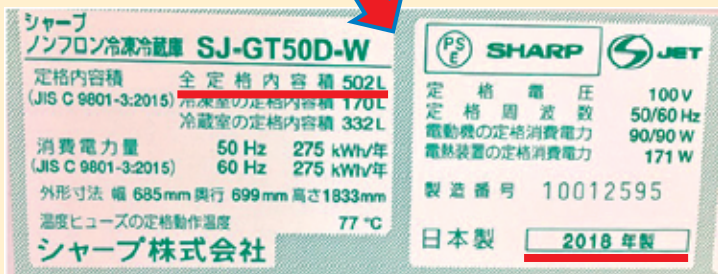

冷蔵庫の製造年・容量の調べ方

冷蔵室の扉を開けると、内側のステッカーに記載されています。

電子申請の場合は、QRコードを読み取って、市ホームページからアクセスすることも可能です。

- ①住所 _____
- ②氏名 _____
- ③電話番号 _____
- ④冷蔵庫のメーカー名 _____
- ⑤製造年 _____ 年 ⑥容量 _____ ℓ

冷蔵庫への思い出やエピソードがありましたら、お書きください。

基本仕様外形寸法：幅685mm×奥行699mm×高さ1833mm
 質量：109kg
 定格内容積：502L

エコ家事トークショーで表彰を行います

日程

平成 30 年 11 月 18 日(日)

TV番組「得する人損する人」でおなじみの家事の達人、
 松橋周太呂さん(家事えもん)が来る!

松橋周太呂さん(家事えもん)

会場

宝塚ホテル 詳しくは市広報誌10月号、市ホームページでお知らせします。