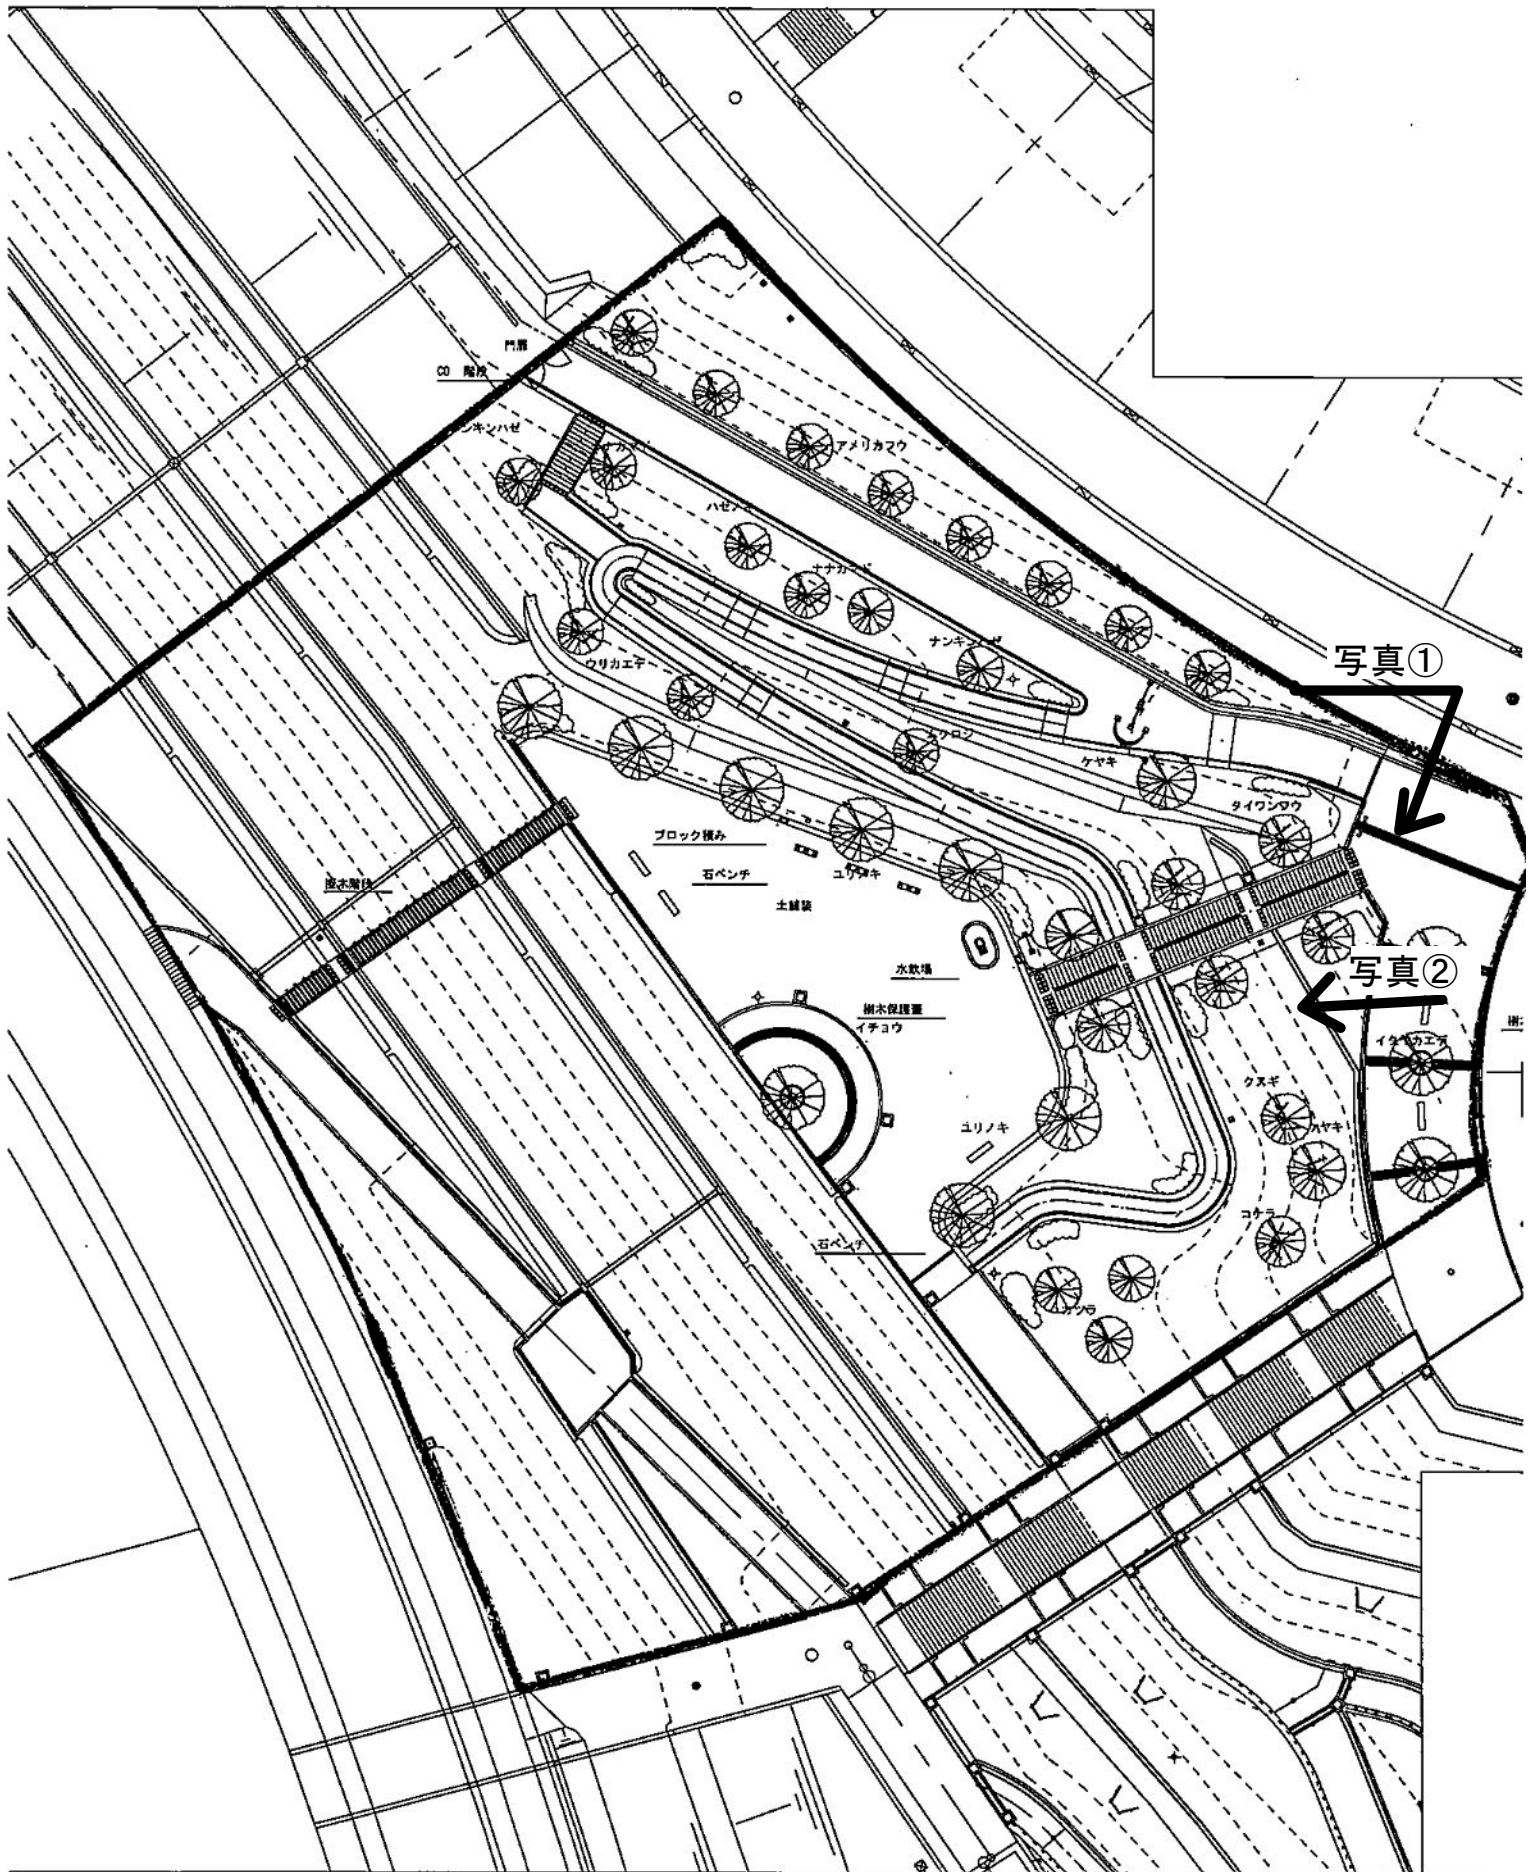

山手台東3丁目紅葉公園

山手台東  
3丁目

医療法人社団オーロラ会  
ボランティアサービスセンター  
山手台

山手台東3丁目紅葉公園 平面図

山手台東3丁目紅葉公園 現地写真

写真①

写真②