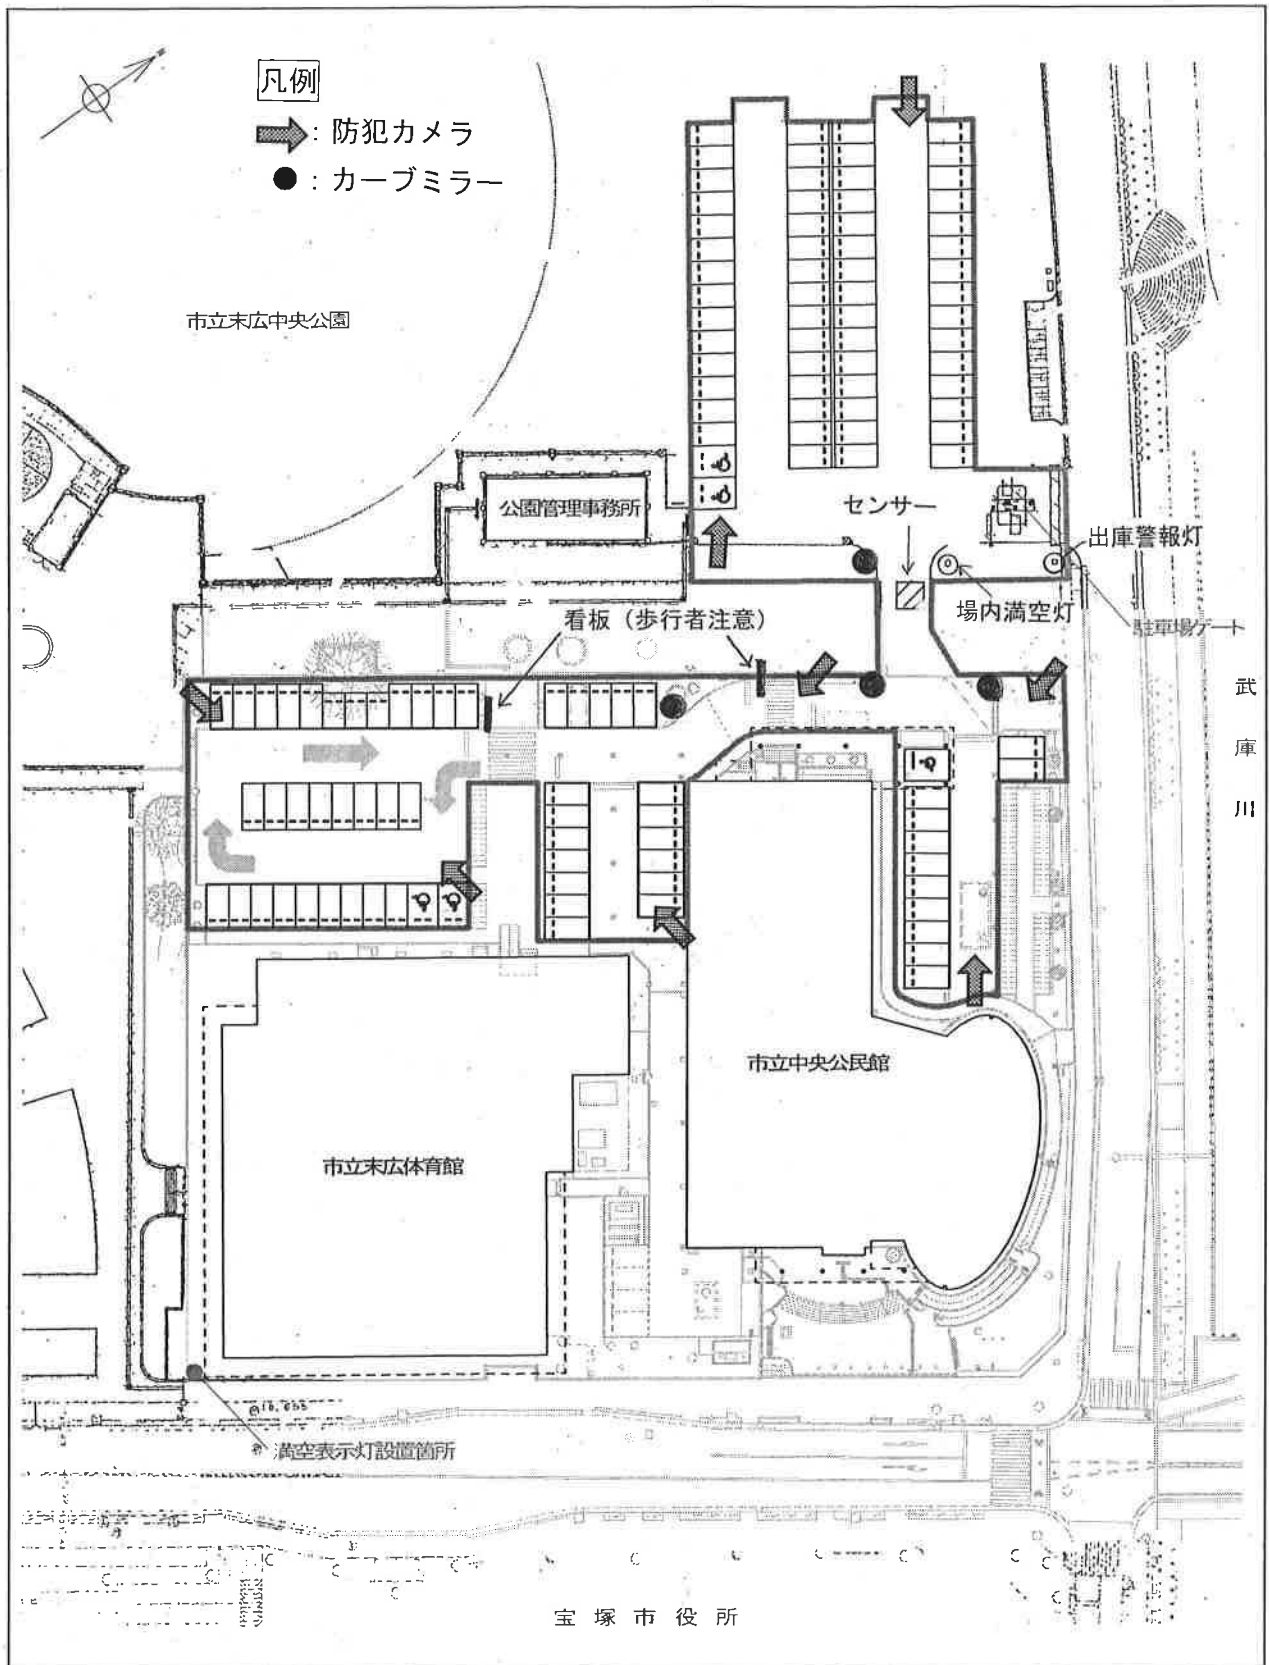

議案第72号
公の施設（宝塚市立末広駐車場）の指定管理者の指定について

資料5 中央公民館第二期開館に伴う駐車台数増加後の市立末広駐車場平面図

※看板及びカーブミラーは設置予定箇所です。