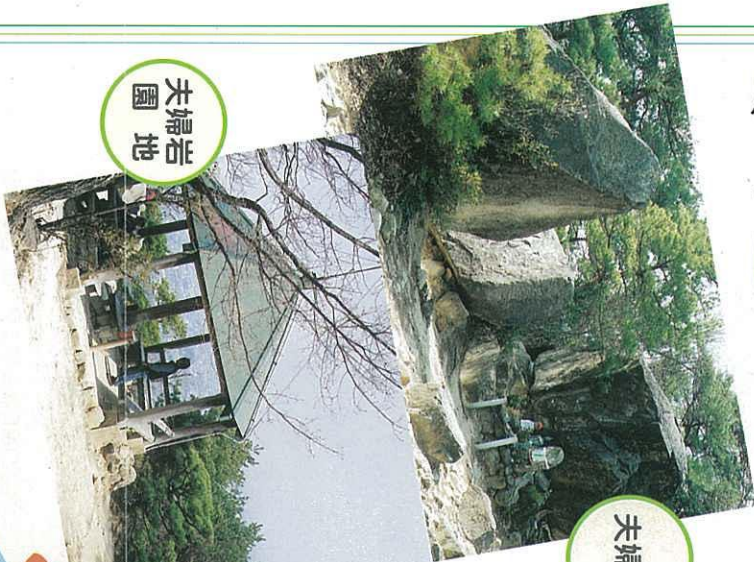

宝塚北中山やすらぎの道

〔宝塚自然休養林〕

中山寺
奥の院

夫婦岩

夫婦岩
園

やすらぎ
広場

コース案内図