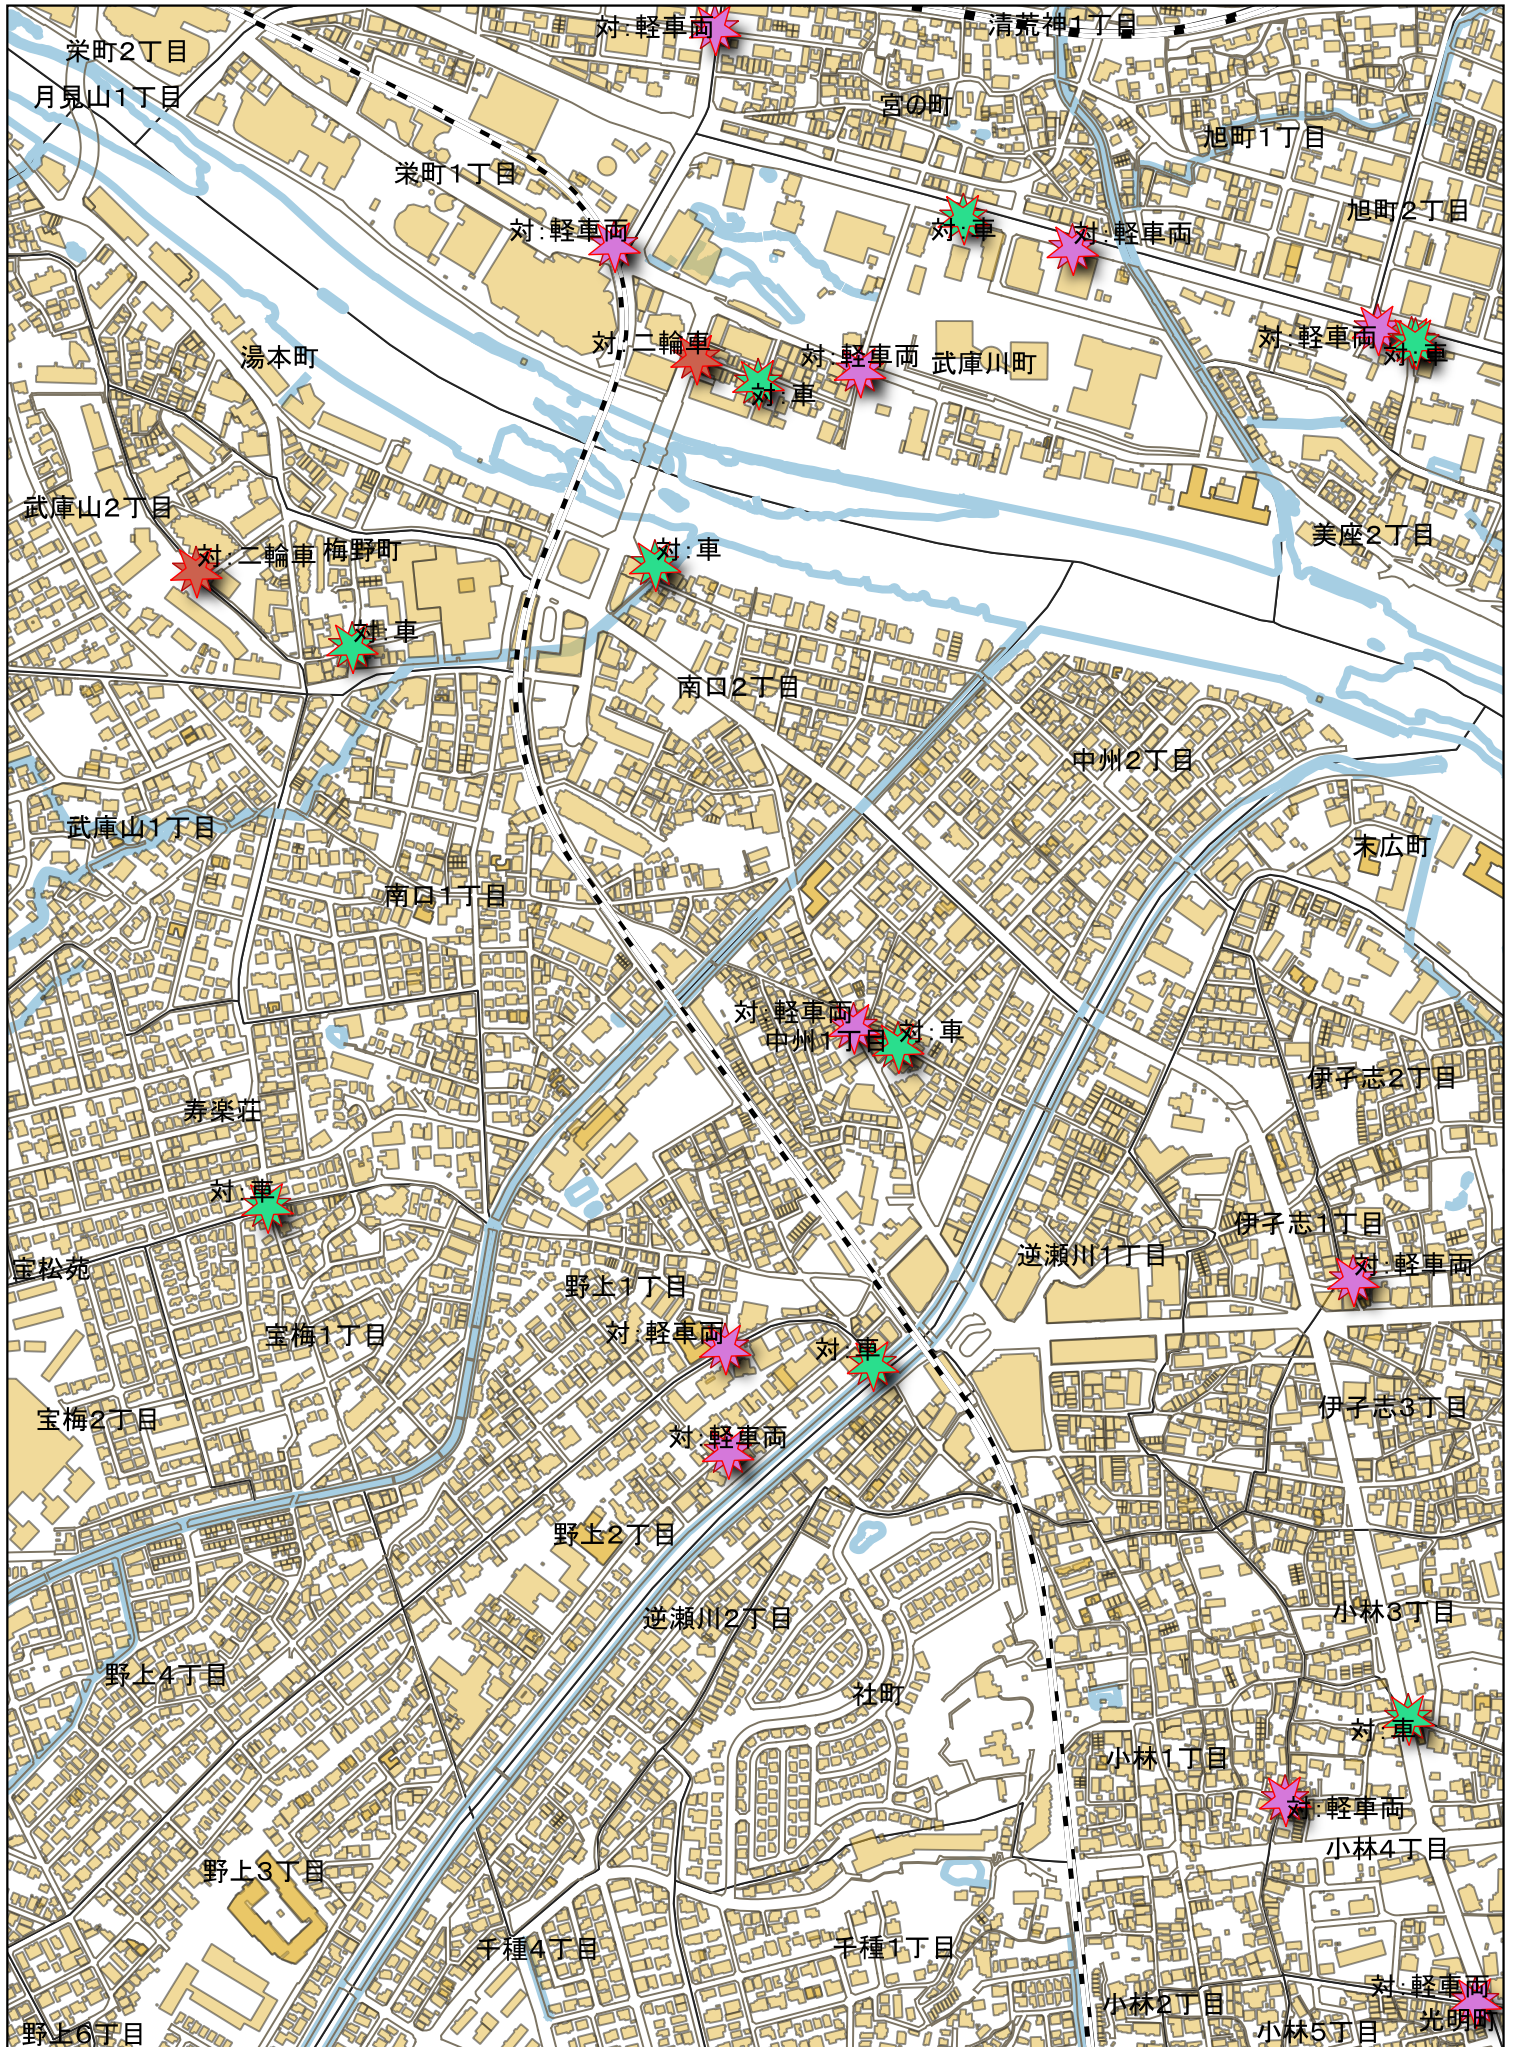

宝塚市自転車事故マップ(2021年)
宝塚第一小学校区まちづくり協議会2

©本図面に編集された宝塚市域部分は、宝塚市の承認を得て、同市所管の測量成果を使用して作成したものである。(承認番号)平成30年度宝都計第99号