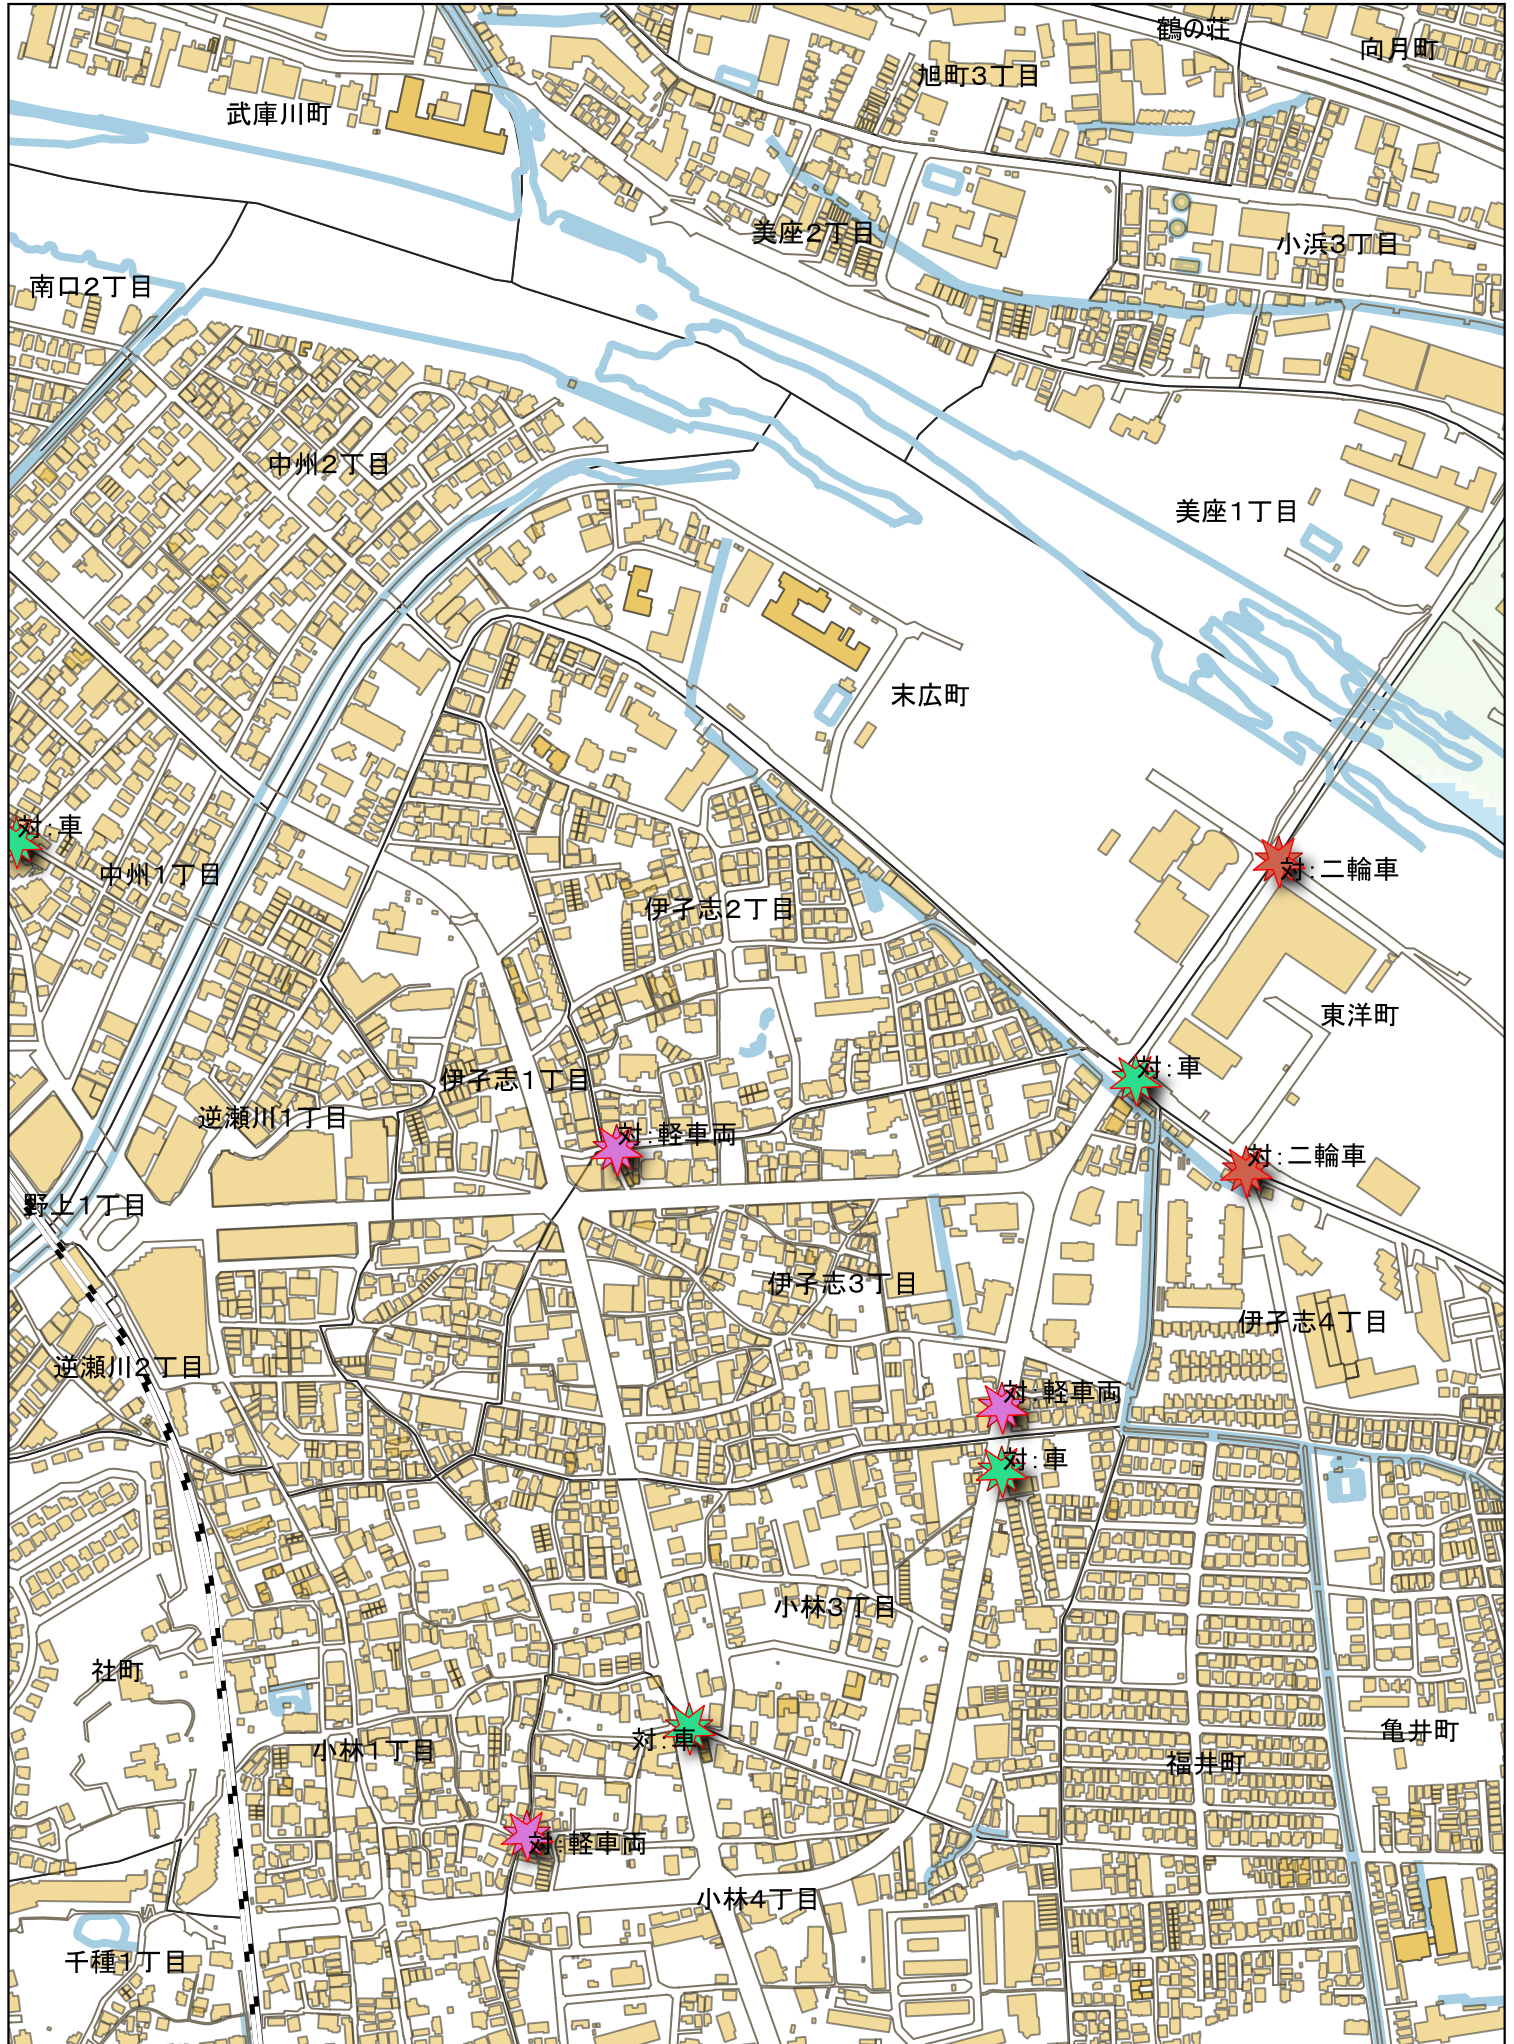

宝塚市自転車事故マップ(2021年)
まちづくり協議会コミュニティ末広

©本図面に編集された宝塚市域部分は、宝塚市の承認を得て、同市所管の測量成果を使用して作成したものである。(承認番号)平成30年度宝都計第99号