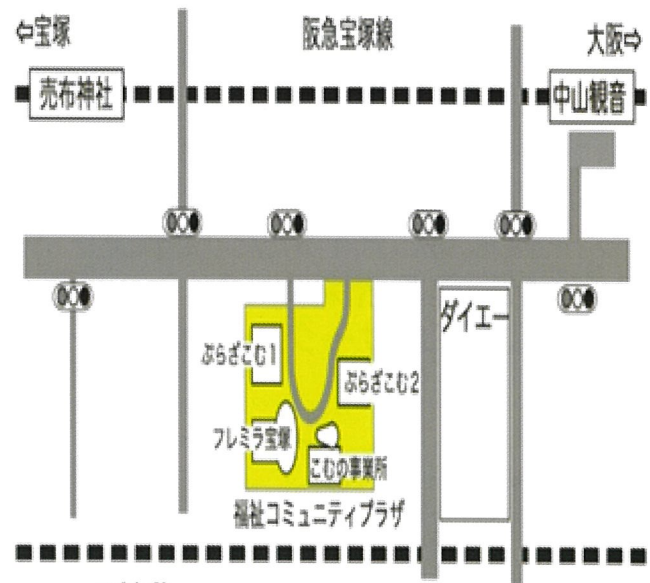

雨天決行

つなげよう！ 広げよう！ みんなの輪

第8回

こむ1会フェスティバル

楽しいステージ♪
ワーク体験も
あるよ～

開催日： 5月26 (日) 10:00～15:00

場所： 宝塚ぷらざこむ1 1階、2階、外部周辺

開催地： 宝塚市売布東の町12-7 手話通訳・要約筆記あり

阪急宝塚線：売布神社駅又は中山観音駅から徒歩6分
駐車場の数に限りがあります。公共交通機関をご利用ください

申込み不要

いらっしよー
たのしもうー！

主催・問い合わせ
第8回こむ1会フェスティバル実行委員会
〒665-0867兵庫県宝塚市売布東の町12-7
TEL 0797-83-1700

後援：宝塚市、宝塚市教育委員会

コムワンネット

検索

楽しい発見、展示や体験いろいろ!
美味しい出店もあるある～♪