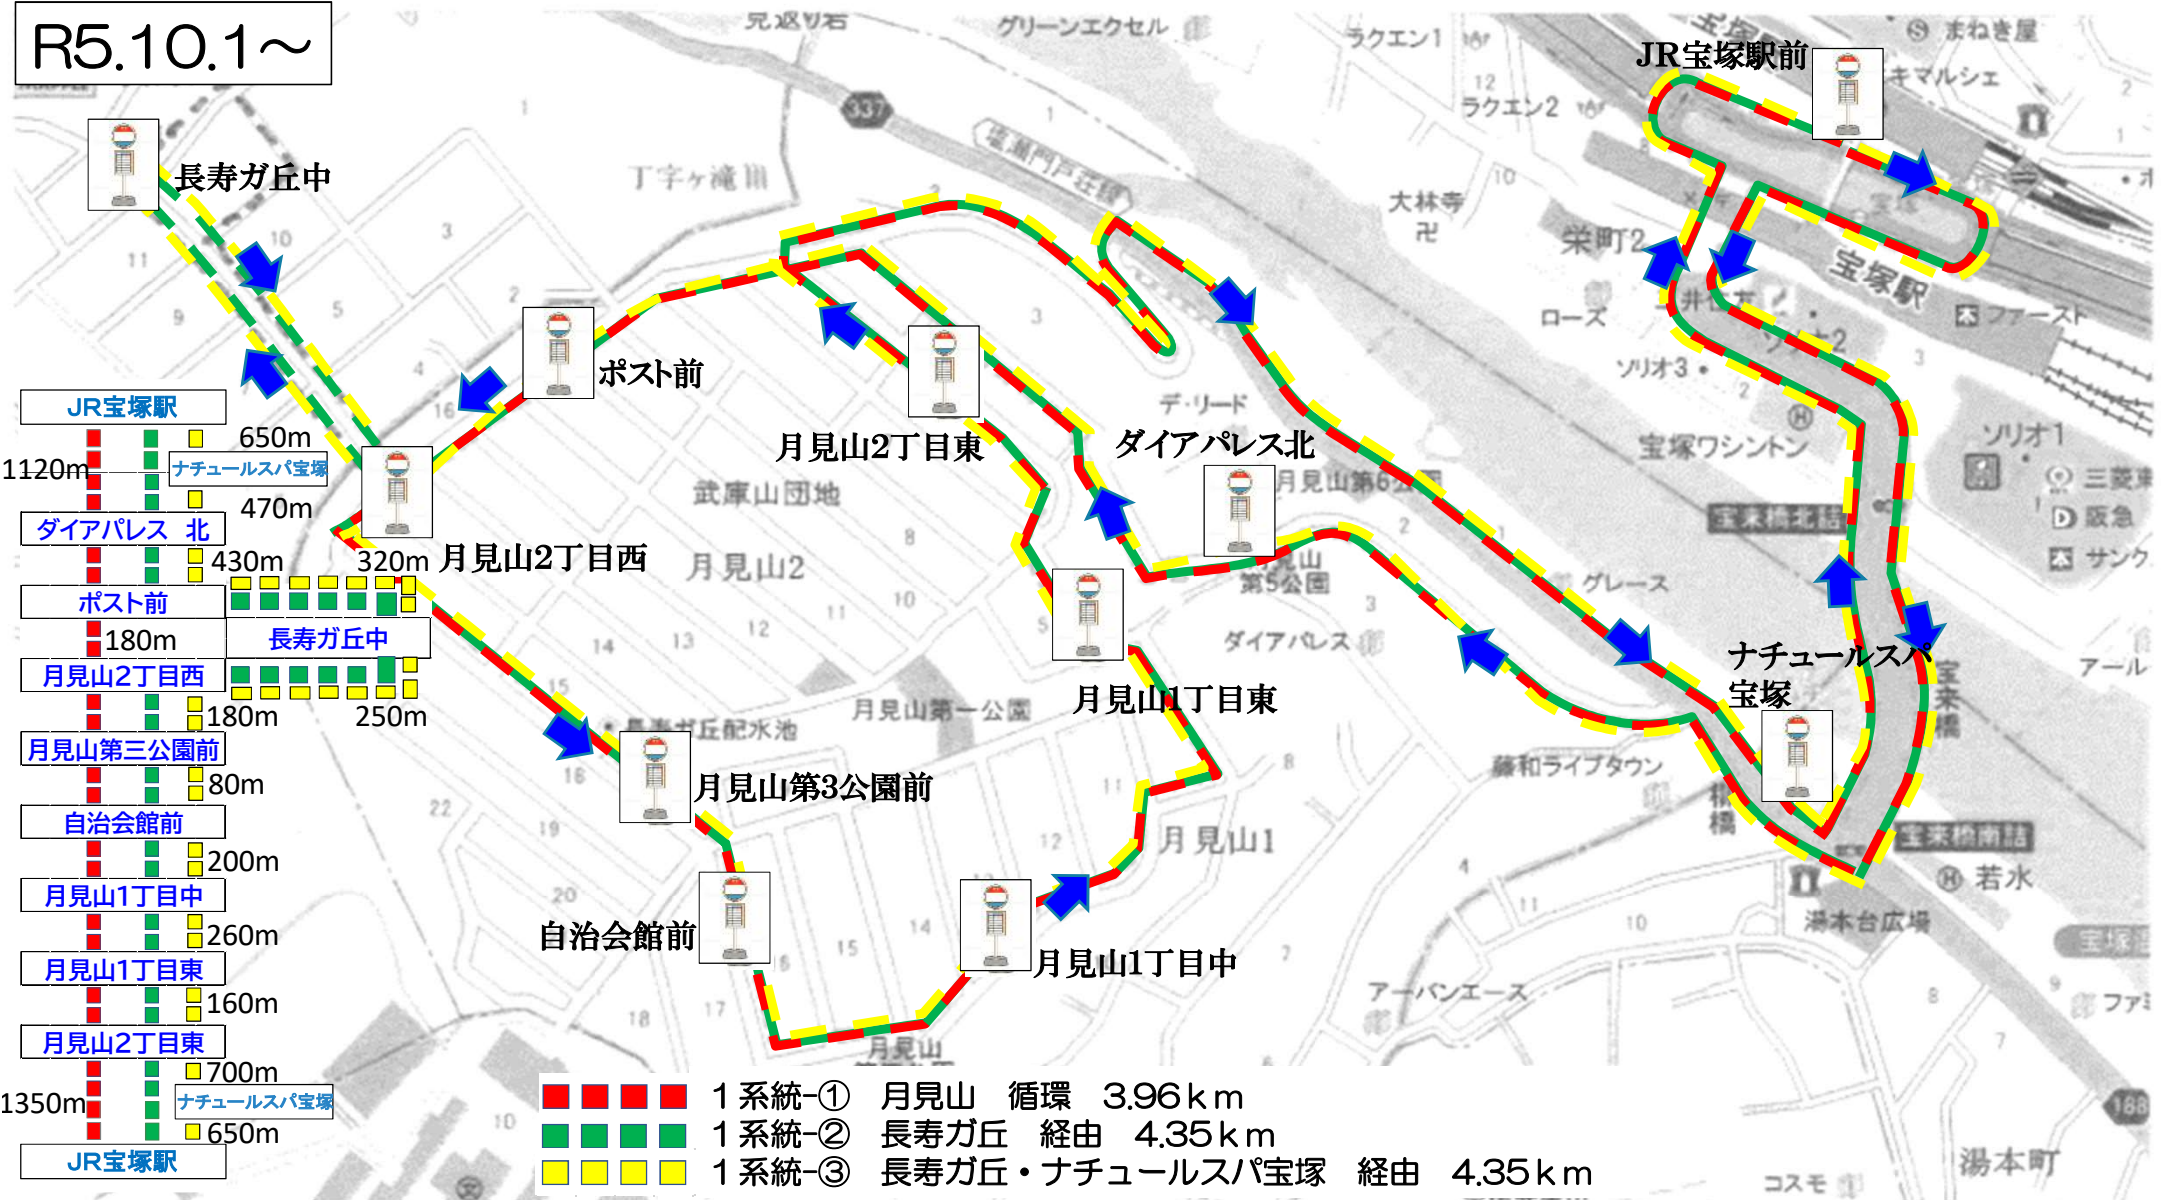

R5.10.1~

JR宝塚駅	650m
ナチュールスパ宝塚	1120m
ダイアパレス北	470m
ポスト前	430m
月見山2丁目西	320m
長寿ガ丘中	180m
月見山2丁目西	180m
月見山第三公園前	80m
自治会館前	200m
月見山1丁目中	260m
月見山1丁目東	160m
月見山2丁目東	700m
ナチュールスパ宝塚	1350m
JR宝塚駅	650m

- ■ ■ ■ ■ 1系統-① 月見山 循環 3.96 km
- ■ ■ ■ ■ 1系統-② 長寿ガ丘 経由 4.35 km
- ■ ■ ■ ■ 1系統-③ 長寿ガ丘・ナチュールスパ宝塚 経由 4.35 km

運行時刻表

平日	7時		8時		9時		10時		11時		12時		13時		14時		15時		16時		17時		18時		19時		20時			
JR宝塚駅前	00	20	40	00	20	40	00	30	00	30	00	30	00	30	00	30	00	30	00	30	00	20	40	00	20	40	00	20	40	
ナチュラルスパ宝塚																														
ダイアパレス北	05	25	45	05	25	45	05	35	05	35	05	35	05	35	05	35	05	35	05	35	05	25	45	05	25	45	05	25	45	
ポスト前	07	27	47	07	27	47	06	37	06	37	06	37	06	37	06	37	06	37	06	37	06	27	47	07	27	47	07	27	47	
長寿ガ丘中							09	40	09	40	09	40	09	40	09	40	09	40	09	40	09									
月見山2丁目西	08	28	48	08	28	48	12	43	12	43	12	43	12	43	12	43	12	43	12	43	12	43	12	43	12	43	12	43	12	43
月見山第三公園前	09	29	49	09	29	49	13	44	13	44	13	44	13	44	13	44	13	44	13	44	13	34	54	09	29	49	09	29	49	
自治会館前	10	30	50	10	30	50	14	45	14	45	14	45	14	45	14	45	14	45	14	45	14	35	55	10	30	50	10	30	50	
月見山1丁目中	11	31	51	11	31	51	15	46	15	46	15	46	15	46	15	46	15	46	15	46	15	36	56	11	31	51	11	31	51	
月見山1丁目東	12	32	52	12	32	52	16	47	16	47	16	47	16	47	16	47	16	47	16	47	16	37	57	12	32	52	12	32	52	
月見山2丁目東	13	33	53	13	33	53	17	48	17	48	17	48	17	48	17	48	17	48	17	48	17	38	58	13	33	53	13	33	53	
ナチュラルスパ宝塚																														
JR宝塚駅前	17	37	57	17	37	57	21	52	21	52	21	52	21	52	21	52	21	52	21	52	21	42	62	17	37	57	17	37	57	