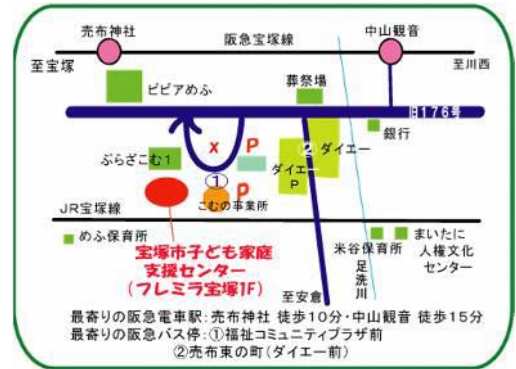

人形劇フェスタ宝塚

おとうさん おかあさん おじいさん おばあさん 家族みんなでご一緒に!

【と き】 平成31 (2019) 年3月9日 (土) 13:40開場 14:00開演 15:30終演予定

【と ころ】 フレミア宝塚 3階 大会議室
宝塚市売布東の町12-8
阪急電車売布神社 徒歩10分・中山観音 徒歩15分

※できるだけ電車・バス等でお越しください。
(近隣に有料駐車場あり)

【定 員】 200人 (申込み多数の場合は2月15日 (金) に抽選)
※こども席もあります。

【申込方法】 必ず「往復はがき」に必要事項 (下記) を記入の上、
お申込みください。2月14日 (木) 必着。

※『往復はがき』のみ受付致します。応募は一家庭一枚のみとなります。

※郵便料金を確認の上、投函してください。(一昨年、郵便料金が改正されています)

※手話通訳を希望する場合は、ハガキに記載して下さい。

〈往信おもて〉

〒665-0867

宝塚市売布東の町 12-8

子ども家庭支援センター 行

〈往信うら〉

【住所】【代表者氏名】

【大人・子どもの人数】

【子どもの年齢】【電話番号】

※復信おもてには
郵便番号、住所
代表者名を
書いてください。

※御記入いただいた個人情報は「第22回人形劇フェスタ宝塚」事務処理の目的以外では使用致しません。

★プログラム★

- ◆ 10ぴきのねずみ (人形劇団こむ) 【人形劇】
- ◆ ぞうくんのさんぽ (フリティフレズ) 【人形劇】
- ◆ 3ぴきのこぶた (腹話術師 吉村みわこ) 【腹話術】
- ◆ みんなでピクニック (県立西宮高等学校) 【パーフェクト】
- ◆ ねずみくんとわにくん (仁川しゃぼんだま) 【人形劇】
- ◆ おだんごパン (人形劇団こむ) 【人形劇】
- ◆ フィナーレ ♪ みんなで歌おう 「さんぽ」