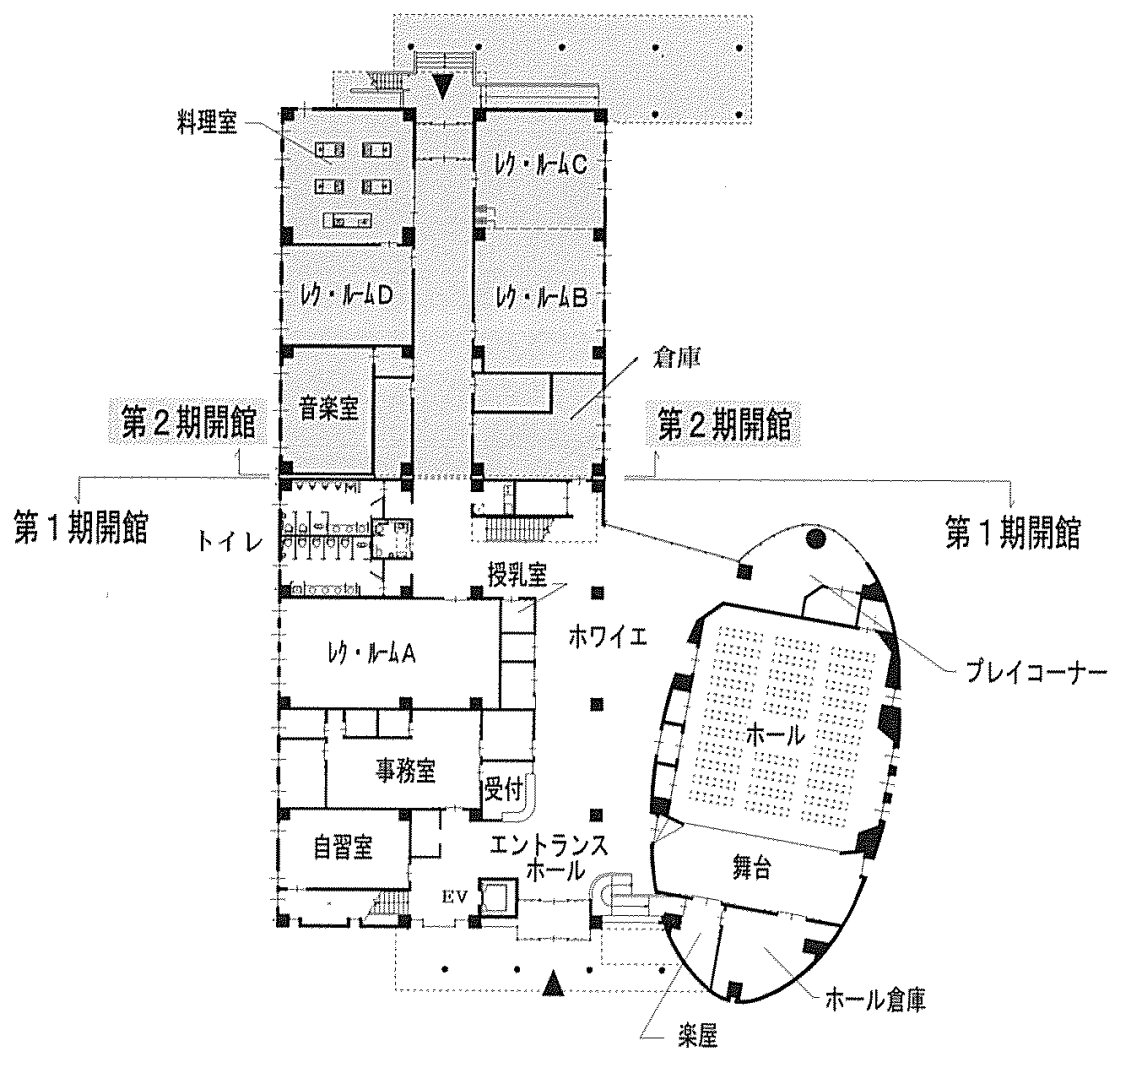

平 面 図
 宝塚市立中央公民館
 1階

平面図

宝塚市立中央公民館

2階