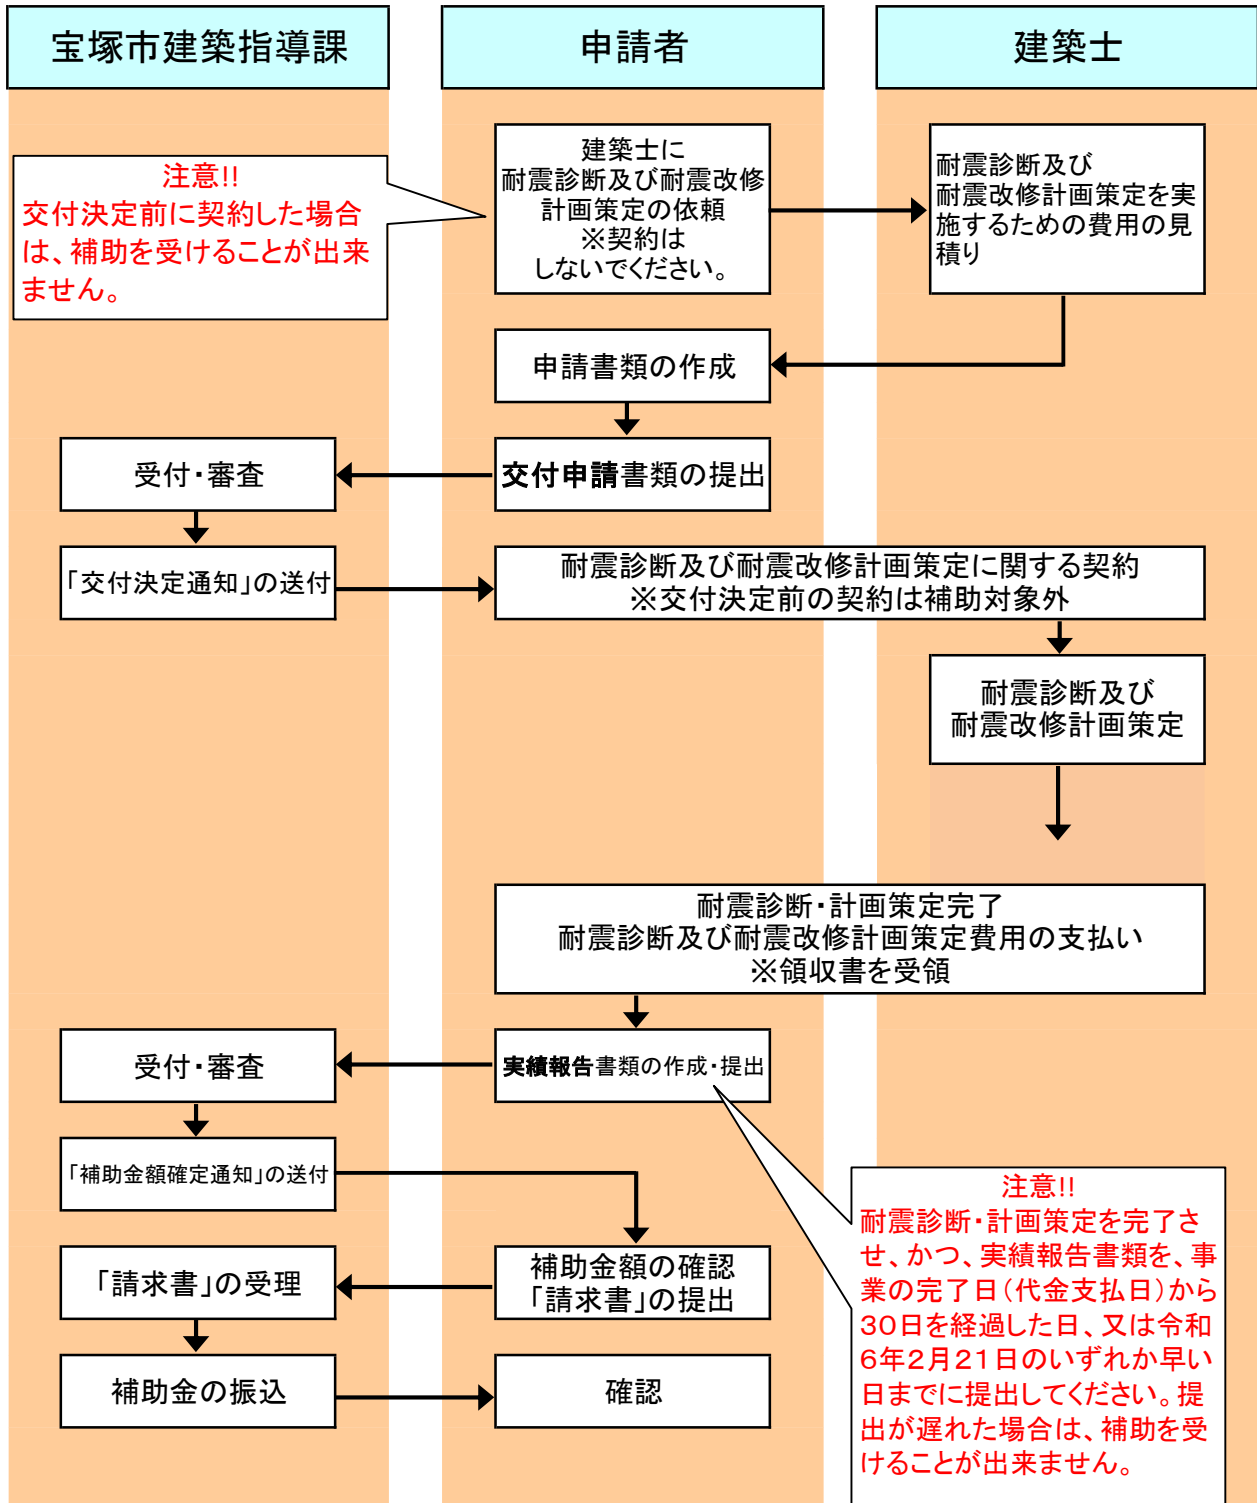

R7年度補助事業の申込みから補助金交付までの流れ

宝塚市建築指導課

(例:住宅耐震改修計画策定費補助の場合)

作成: 令和4年4月13日