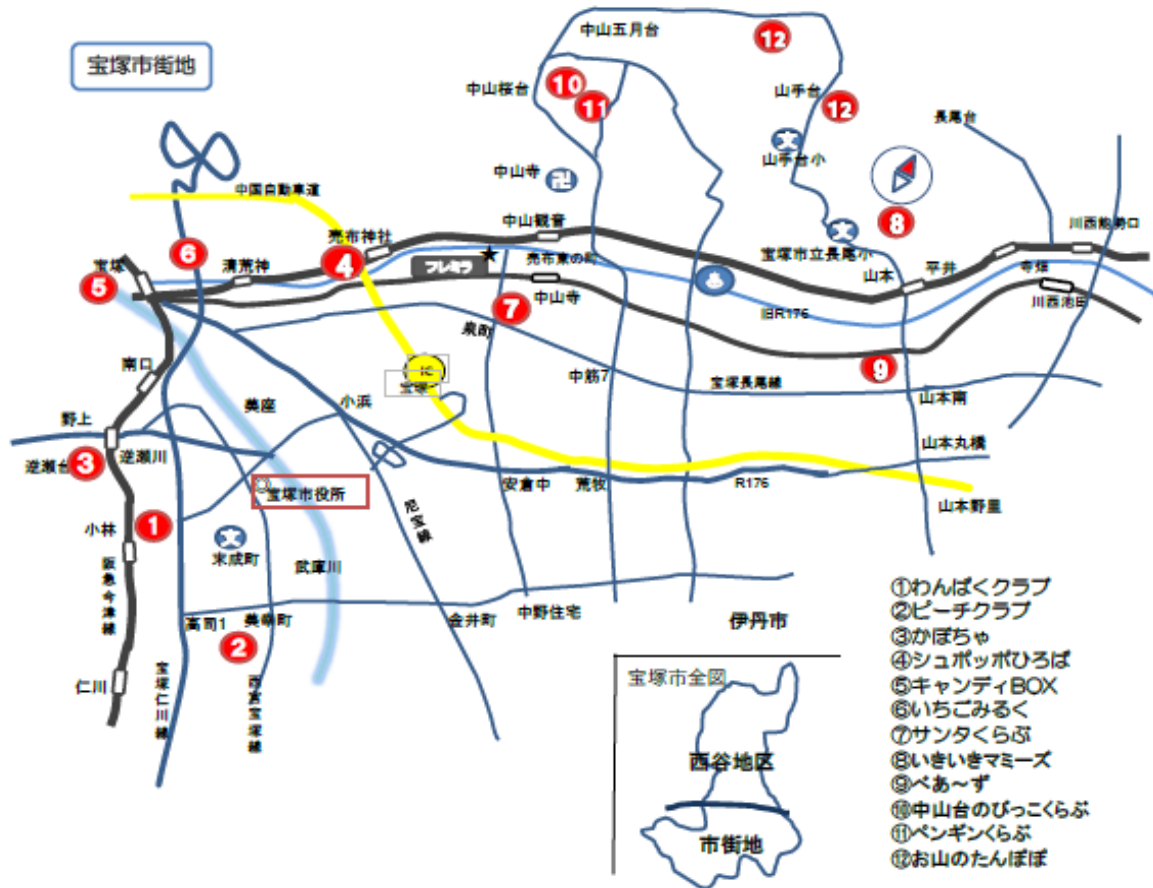

子育て体験（見る、聞く、子どもに触れる…など）をご希望の妊婦さん  
も参加して頂けます。

まずは見学からはじめてみましょう！

宝塚市子ども家庭支援センター TEL:0797-85-3862

孤独になりがちな育児が、  
親子育てグループに参加  
することで悩みや  
他愛のない話もでき、  
気持ちが楽になったわ

幼稚園・小学校のことや  
スーパーのことまで  
子育てに役立つ情報を  
教えてもらえたわ

# 親子育てグループ活動場所一覧