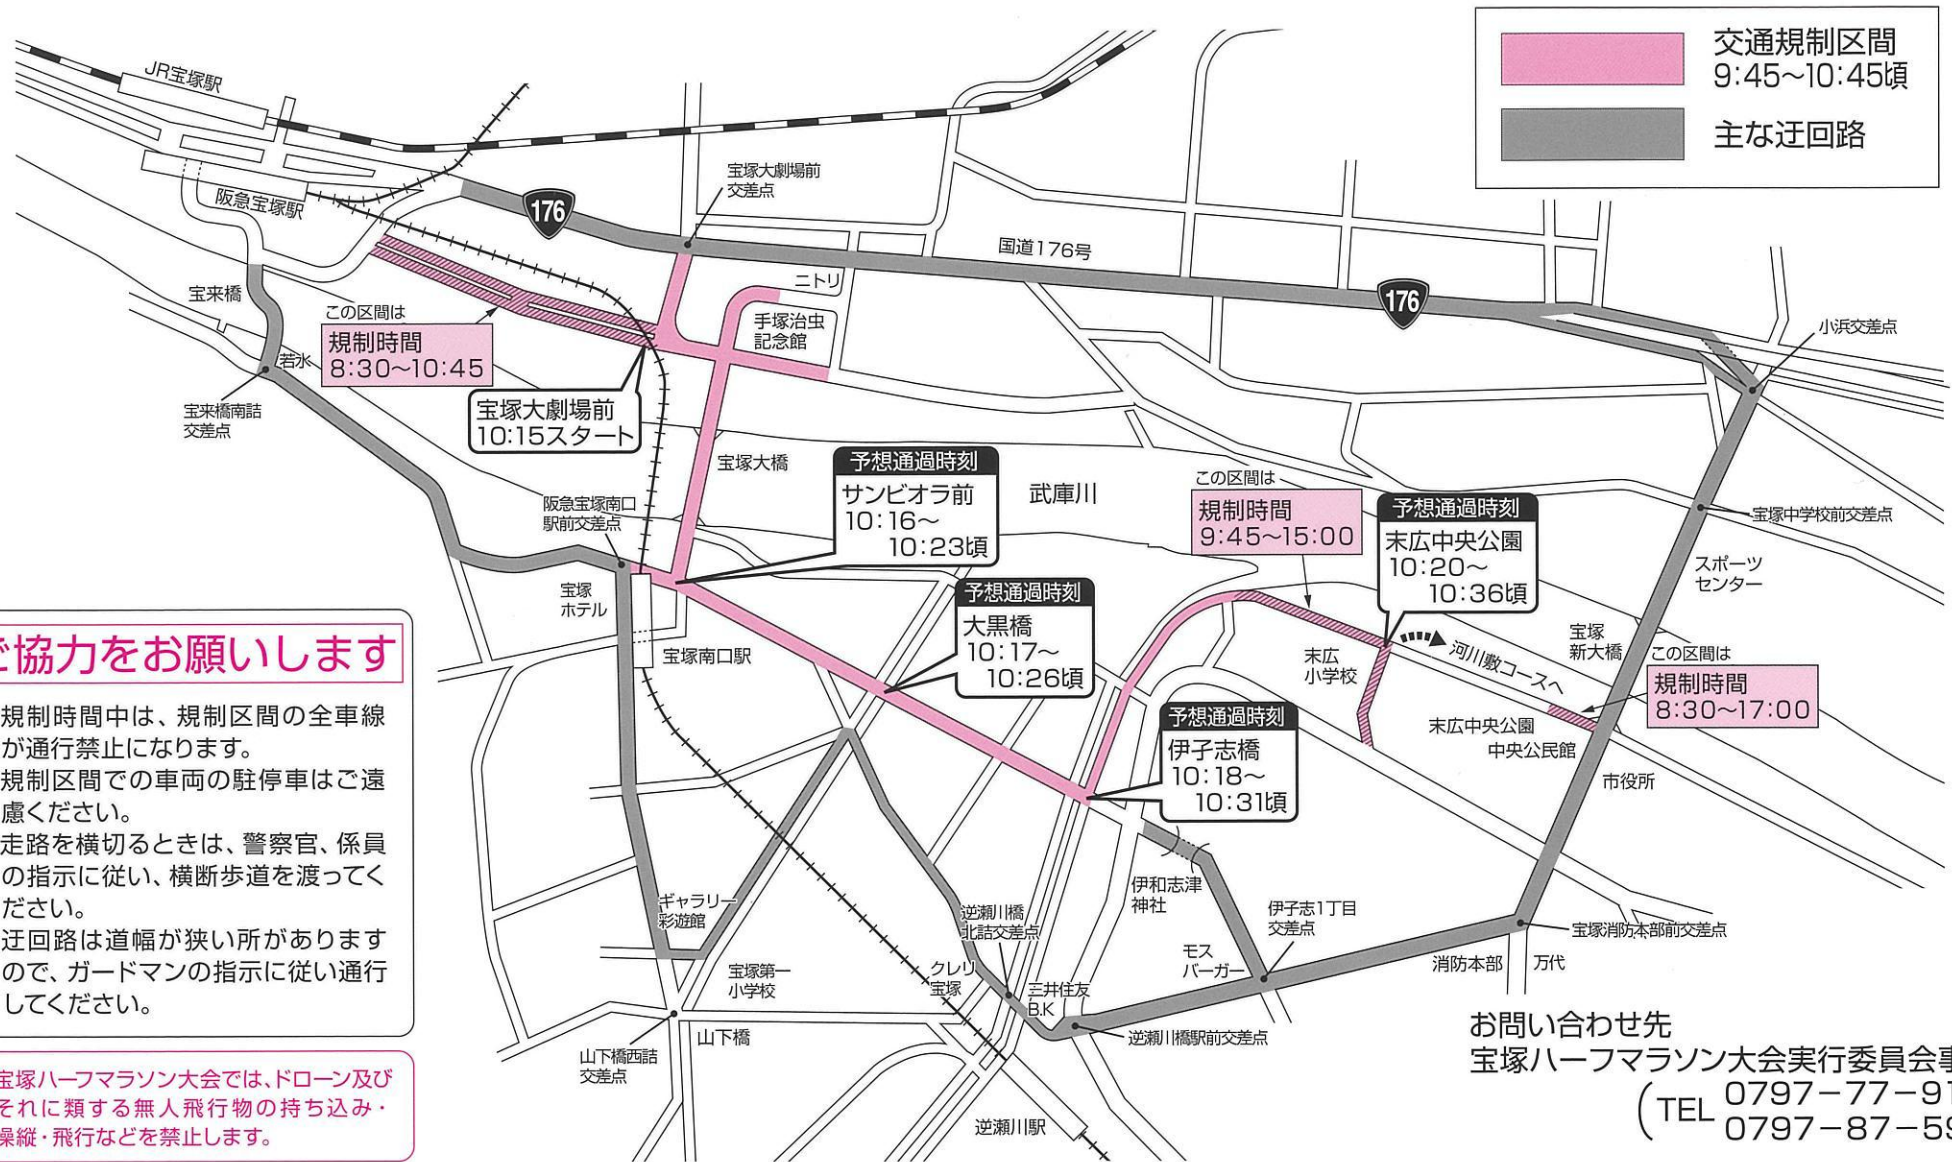

交通規制のお知らせ

12月22日(日)に、第15回宝塚ハーフマラソン大会を開催いたします。宝塚大劇場前から3,500人のランナーがスタートし、末広中央公園横で武庫川河川敷にのりるまでの約1.7キロの区間、一般道路を走行します。つきましては、大会当日のコース路上の駐停車禁止及びコース周辺の通行規制が行われますので、ご協力をお願いいたします。

ときめく日々が、たからもの。宝塚

宝塚ハーフマラソン大会

規制日時は 12月22日(日) 9:45~10:45頃

※最終ランナー通過後、警察の指示に従って順次規制解除となります

ご協力をお願いします

- ・規制時間中は、規制区間の全車線が通行禁止になります。
- ・規制区間での車両の駐停車はご遠慮ください。
- ・走路を横切るときは、警察官、係員の指示に従い、横断歩道を渡ってください。
- ・迂回路は道幅が狭い所がありますので、ガードマンの指示に従い通行してください。

※宝塚ハーフマラソン大会では、ドローン及びそれに類する無人飛行物の持ち込み・操縦・飛行などを禁止します。