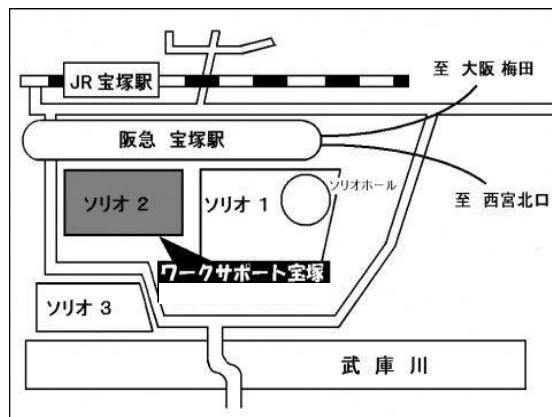

各種セミナー

より実践的な就職支援として、「応募書類の作り方」や「面接対策」などの役立つ講座を開催しています。就活を進める上での留意事項を知ること、就活への自信につながります。

※雇用保険関係業務・職業訓練関係業務は取り扱っておりませんので、ご了承ください。

ワークサポート宝塚

〒665-0845
宝塚市栄町2-1-2 ソリオ2 7F
TEL:0797-81-4400
FAX:0797-81-4402

月曜日～金曜日
午前9時～午後5時まで
(土日祝日・年末年始 休み)