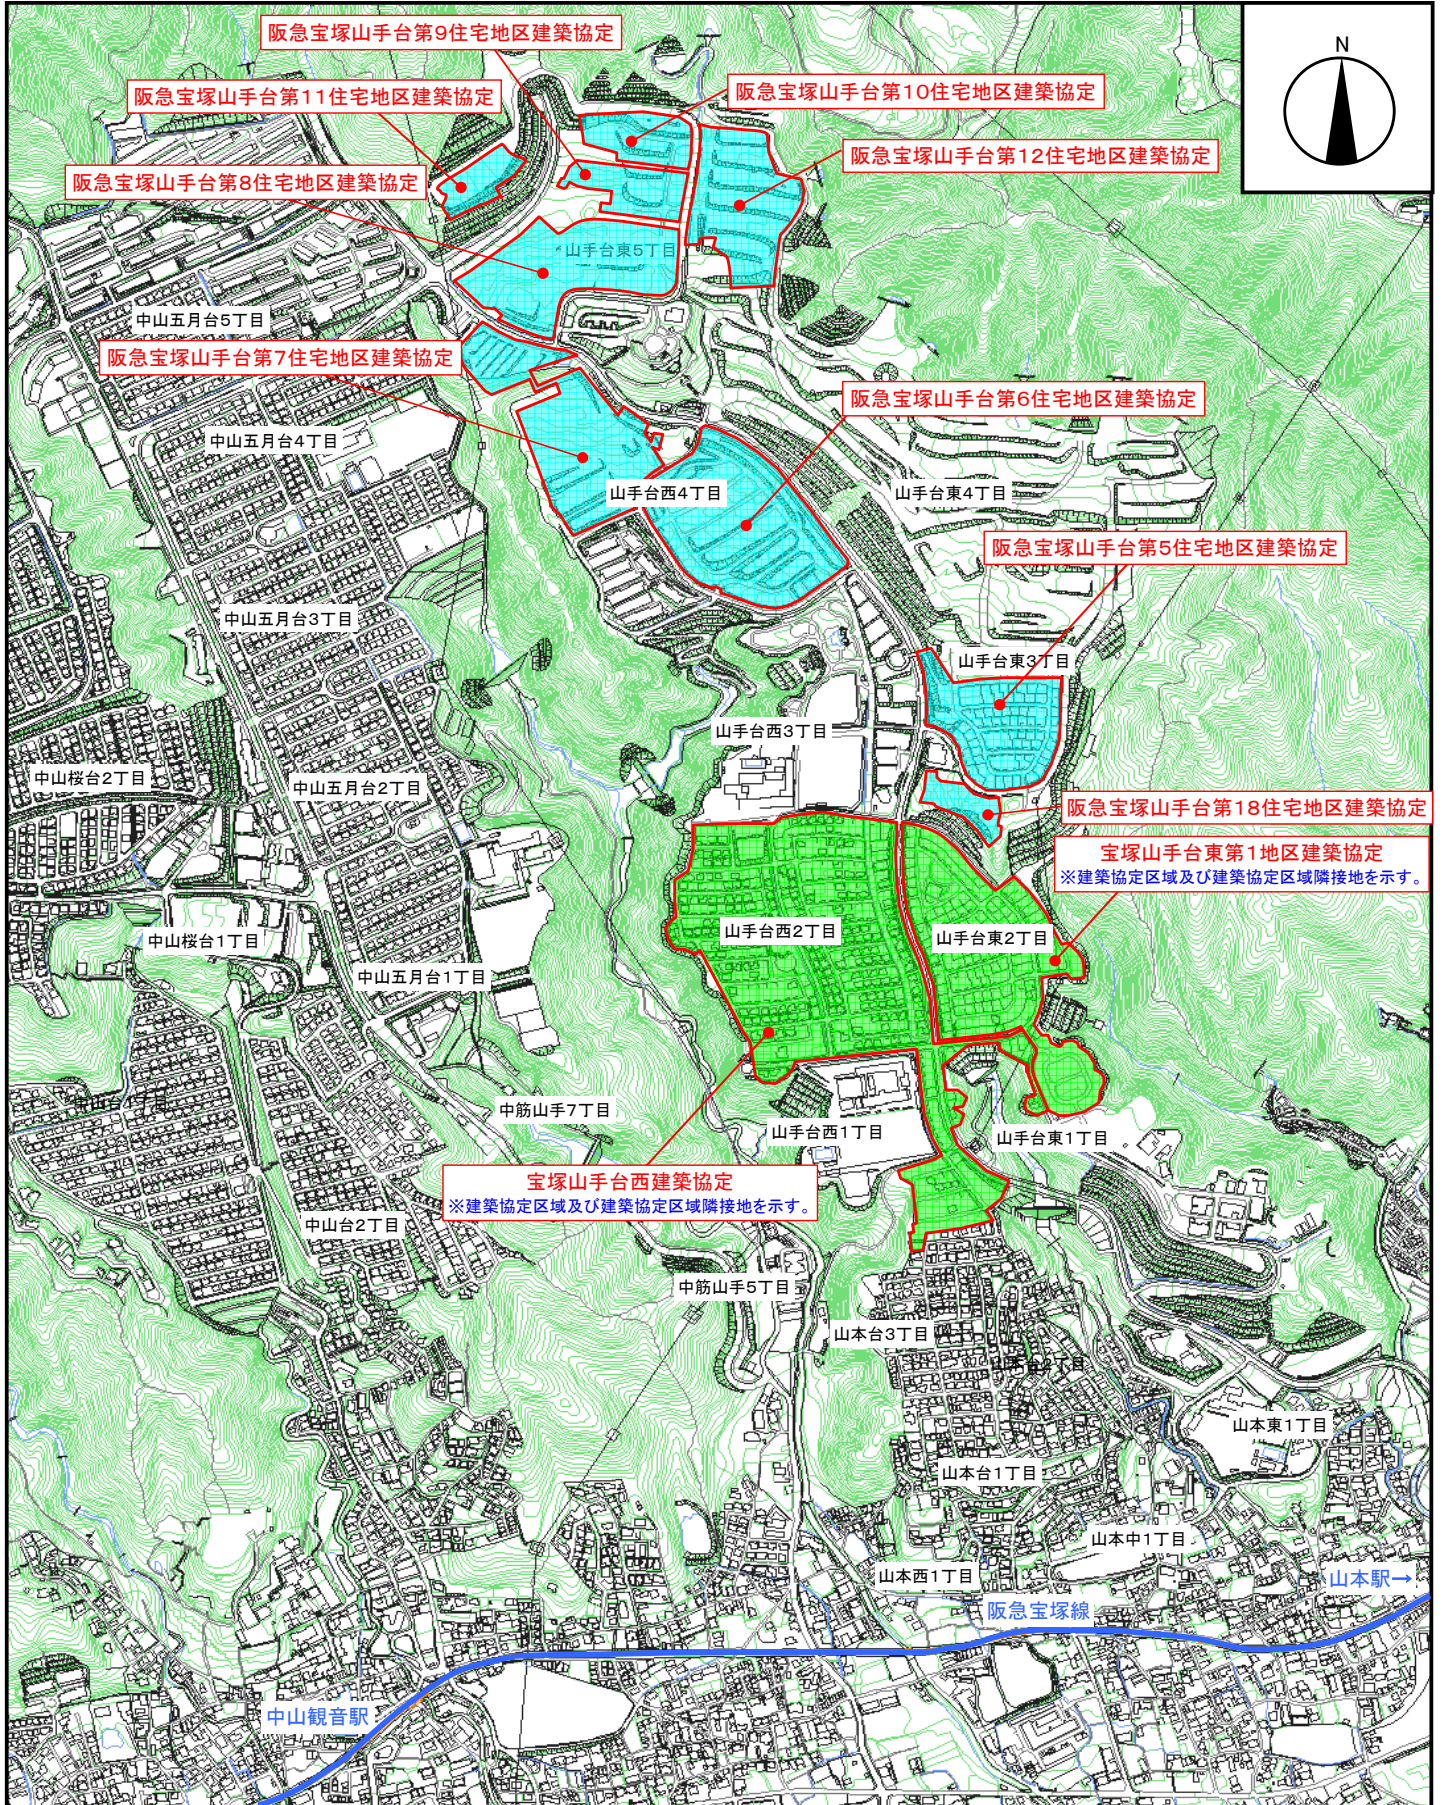

宝塚市建築協定区域図

2026年5月 作成

No scale