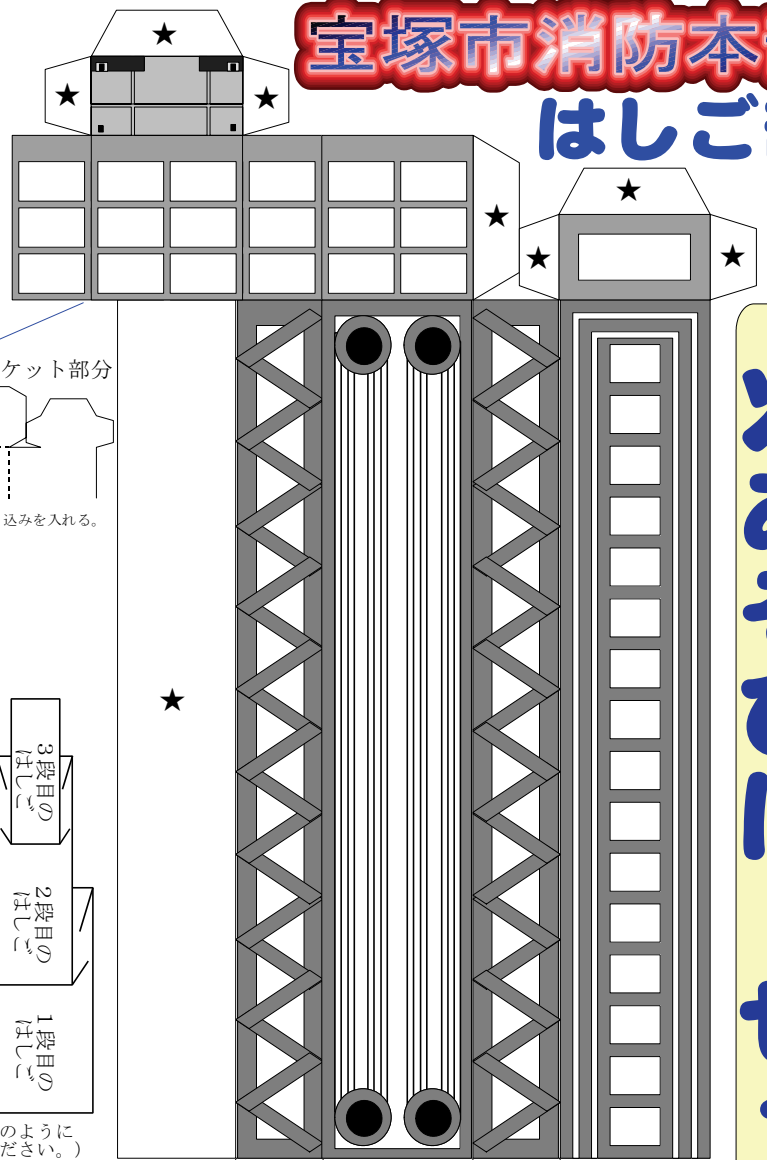

# 宝塚市消防本部 はしご部

【はしご】は  
3段に伸びるぞ！

- 用意するもの
- はさみ
  - カッター
  - 定規
  - セット
  - ピン
  - まり
  - のり
  - ま
  - た
  - 両
  - 面
  - テープ
  - 等

「はしご部」完成写真

かえし（図のように折り込んでください。）

火あそびは、ぜったいにやめようネー！