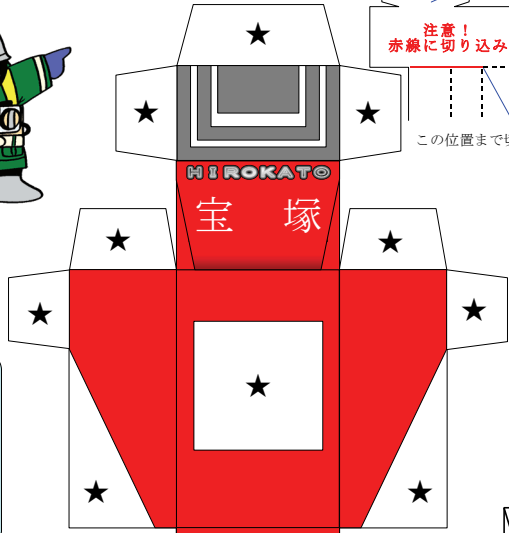

# 宝塚市消防本部 はしご部

【はしご】は  
3段に伸びるぞ！

- 用意するもの
- はさみ
  - カッター
  - 定規
  - セット
  - ピン
  - まり
  - のり
  - ま
  - た
  - 両
  - 面
  - テープ
  - 等

「はしご部」完成写真

かえし（図のように折り込んでください。）

火あそびは、ぜったいにやめようネー！