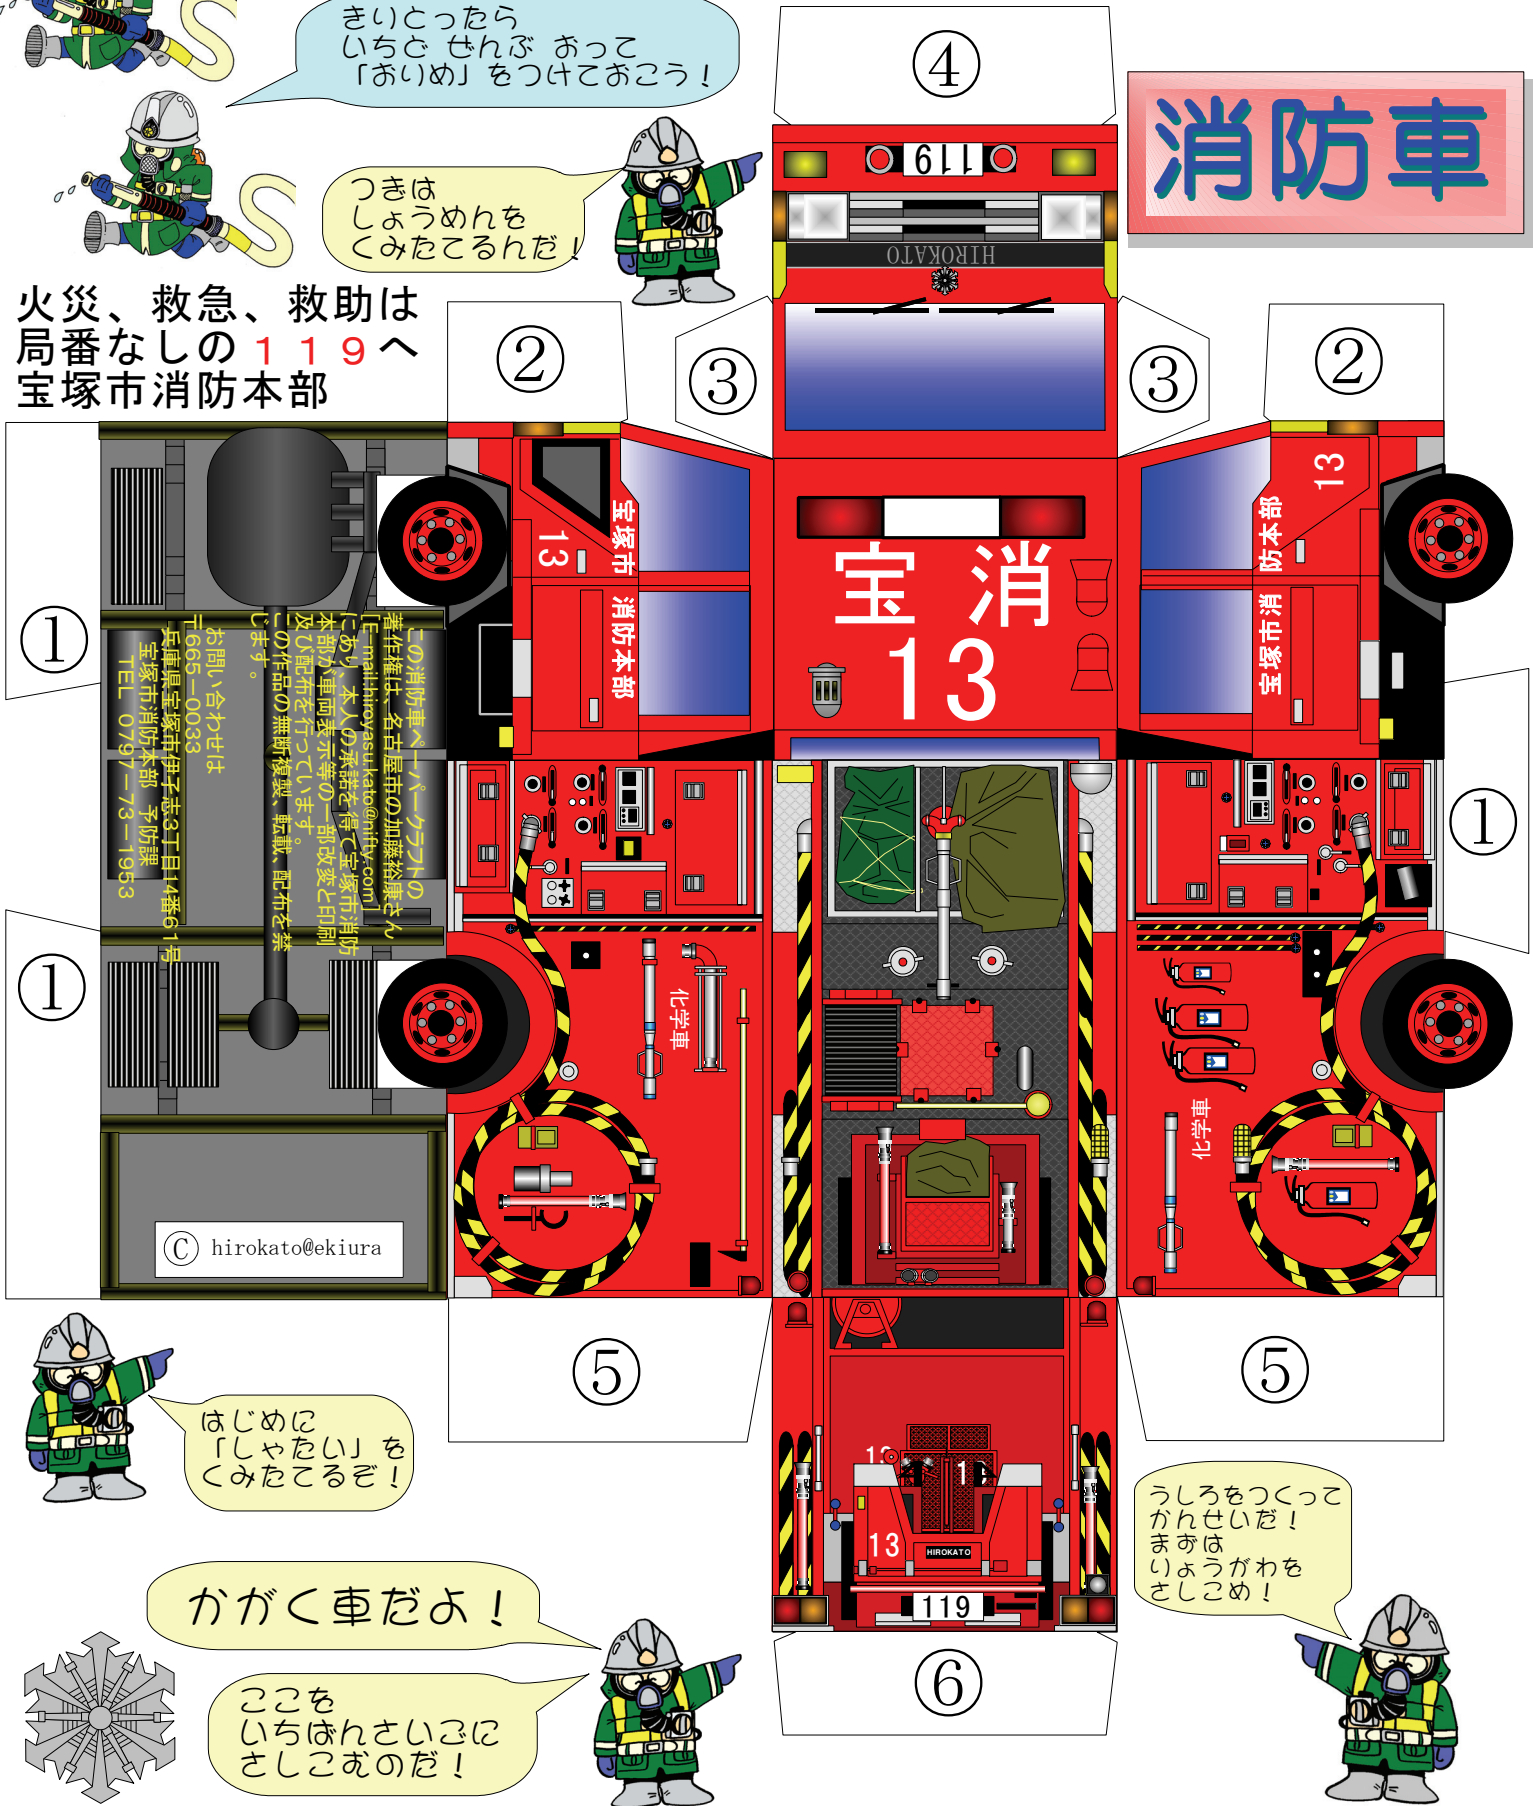

ペーパークラフト

さあ、じょうずにつくれるかな？

宝塚市消防本部

ていねいにきりとうろう！
ちいさいおともだちは
おとなのひとにおねがいしよう！

きいとったら
いちごせんぶ おって
「おいぬ」をつけておこう！

つきは
しょうめんを
くみてるんだ！

火災、救急、救助は
局番なしの **119** へ
宝塚市消防本部

消防車

© hirokato@ekiura

はじめに
「しゃたい」を
くみてるぞ！

かがく車だよ！

ここを
いちばんさいごに
さしこむのだ！

うしろをつくって
かんせいだ！
まきは
いようがわを
さしこめ！