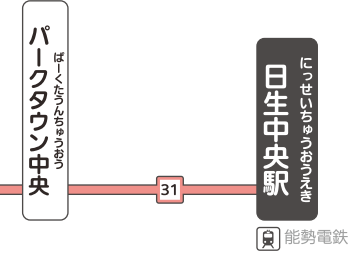

宝塚市北部

運行系統図

武田尾線 長尾山霊園線

2022.04現在

路線別に最長系統を表示しております

31: 上佐曾利方面行のみ 西谷小学校前を経由

のりば のりばMAPをご確認ください。各方面ののりばが離れています。

停留所名 主な停留所

▶ 片方向のみ停車します

停留所名 主な鉄道駅接続停留所

1 22 系統番号

○ 方面 主な阪急バス他路線接続

HANKYU 阪急バス
猪名川営業所 072-766-3912

【長尾山霊園線】 30

宝塚営業所 0797-87-6601

じえいあーるただのおえき
JR武田尾駅 JR宝塚線

宝塚市内方面

日生中央

パークタウン中央

長尾山霊園

たからづか
宝塚

阪急宝塚線
JR宝塚線

ながおやまれいんぐち
長尾山霊園口

なまげばしひがしづめ
生瀬橋東詰