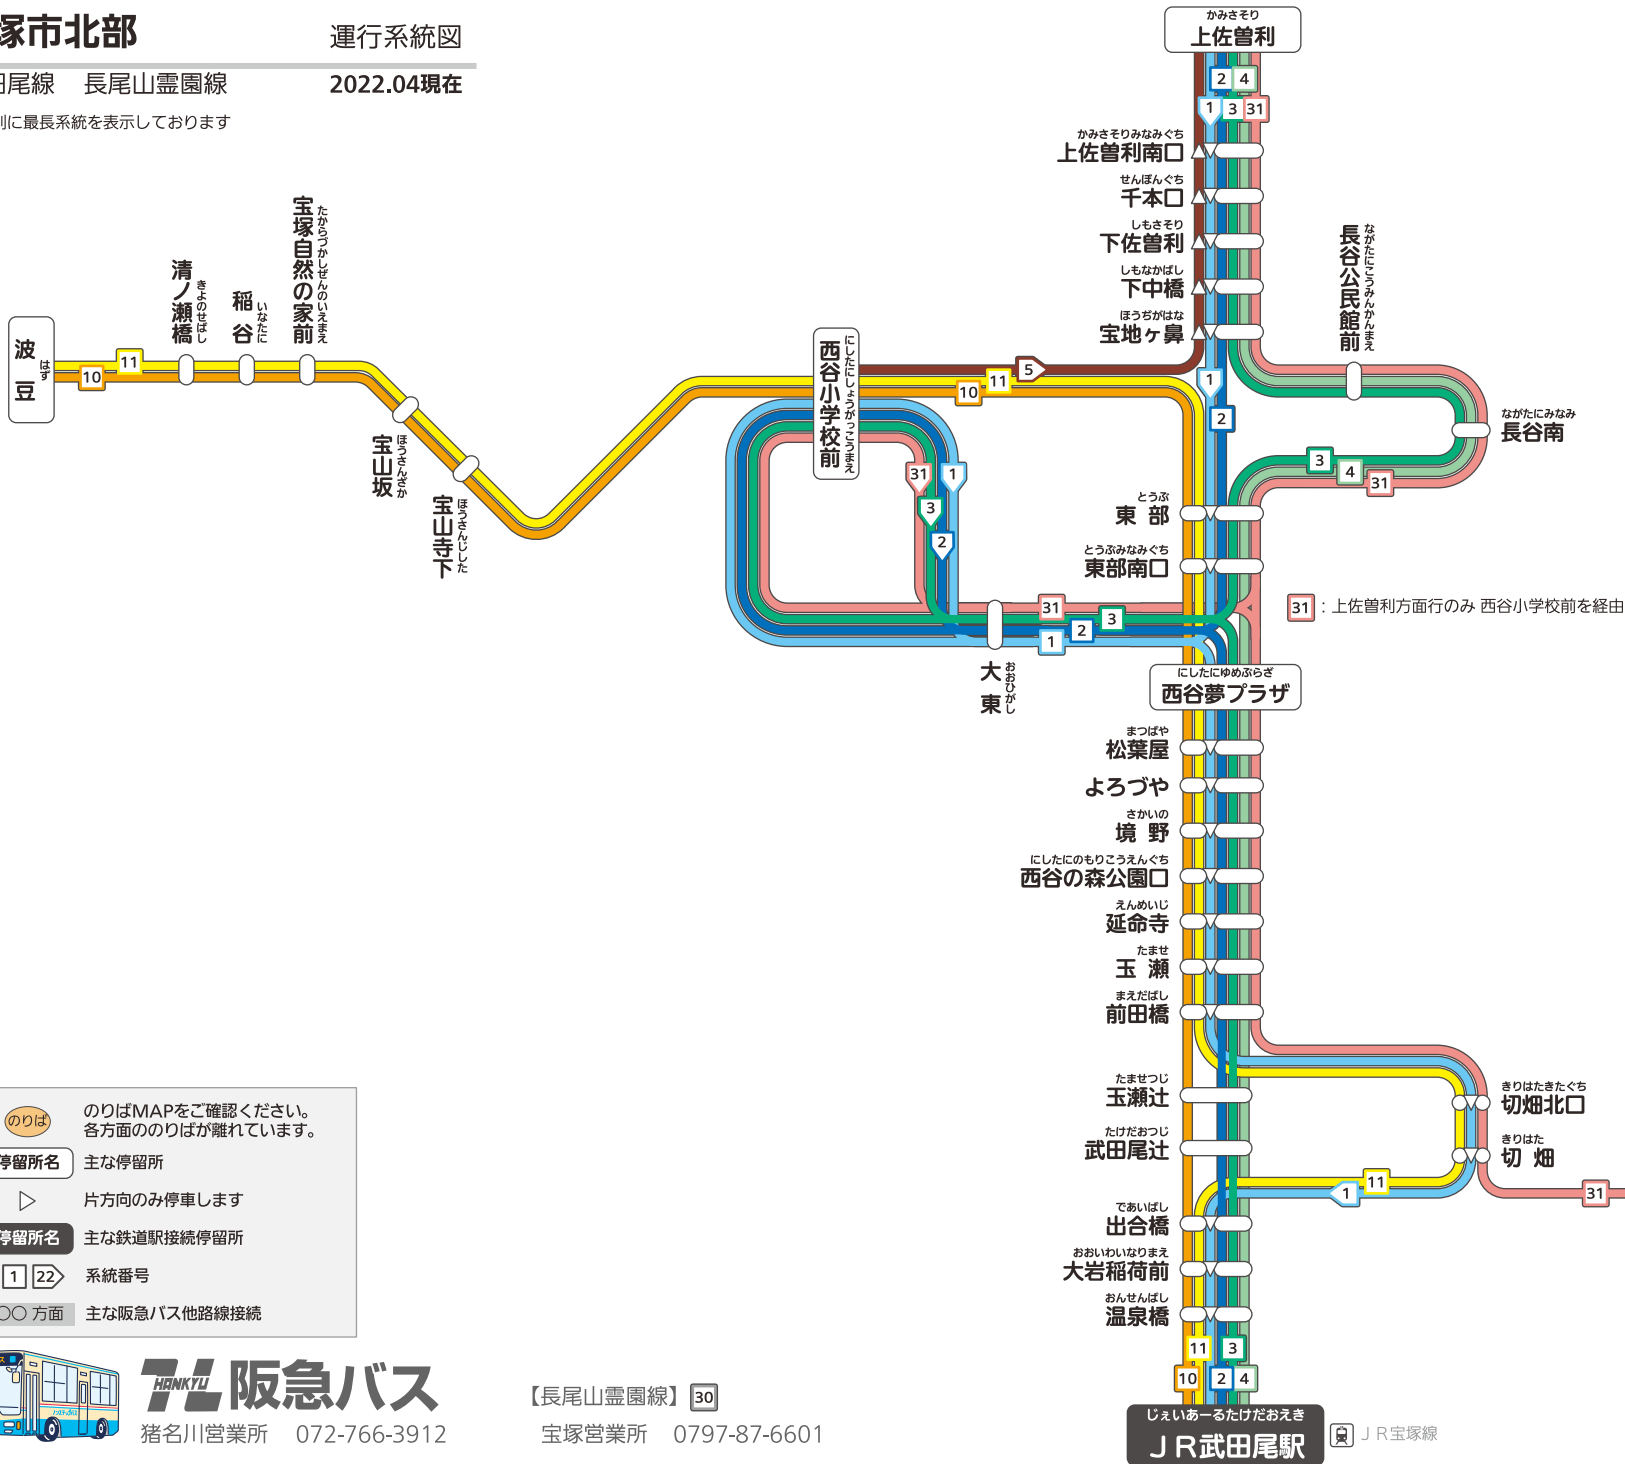

宝塚市北部

運行系統図

武田尾線 長尾山霊園線

2022.04現在

路線別に最長系統を表示しております

31: 上佐曾利方面行のみ 西谷小学校前を経由

のりば のりばMAPをご確認ください。各方面ののりばが離れています。

停留所名 主な停留所

▶ 片方向のみ停車します

停留所名 主な鉄道駅接続停留所

1 22 系統番号

○ 方面 主な阪急バス他路線接続

HANKYU 阪急バス
猪名川営業所 072-766-3912

【長尾山霊園線】 30

宝塚営業所 0797-87-6601

じえいあーるただのおえき
JR武田尾駅 JR宝塚線

宝塚市内方面

日生中央

パークタウン中央

長尾山霊園

たからづか
宝塚

阪急宝塚線
JR宝塚線

ながおやまれいんぐち
長尾山霊園口

なまげばしひがしづめ
生瀬橋東詰

たませ
玉瀬

まえだばし
前田橋

たませつじ
玉瀬辻

ただたおつじ
武田尾辻

であいばし
出合橋

おおいわいなりまえ
大岩稲荷前

おんせんばし
温泉橋

きりはたきたくち
切畑北口