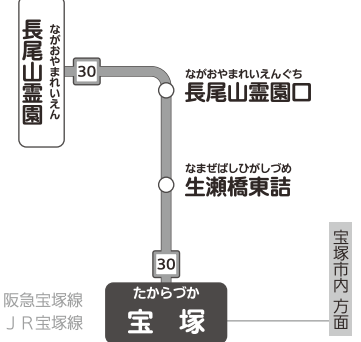

宝塚市北部

運行系統図

武田尾線 長尾山霊園線

2022.04現在

路線別に最長系統を表示しております

31: 上佐曾利方面行のみ 西谷小学校前を経由

のりば のりばMAPをご確認ください。各方面ののりばが離れています。

停留所名 主な停留所

▶ 片方向のみ停車します

停留所名 主な鉄道駅接続停留所

1 22 系統番号

○ 方面 主な阪急バス他路線接続

HANKYU 阪急バス
猪名川営業所 072-766-3912

【長尾山霊園線】 30

宝塚営業所 0797-87-6601

じえいあーるただのおえき
JR武田尾駅 JR宝塚線

宝塚市内方面

日生中央

パークタウン中央

長尾山霊園

たからづか
宝塚

阪急宝塚線
JR宝塚線

ながおやまれいんぐち
長尾山霊園口

なまげばしひがしづめ
生瀬橋東詰