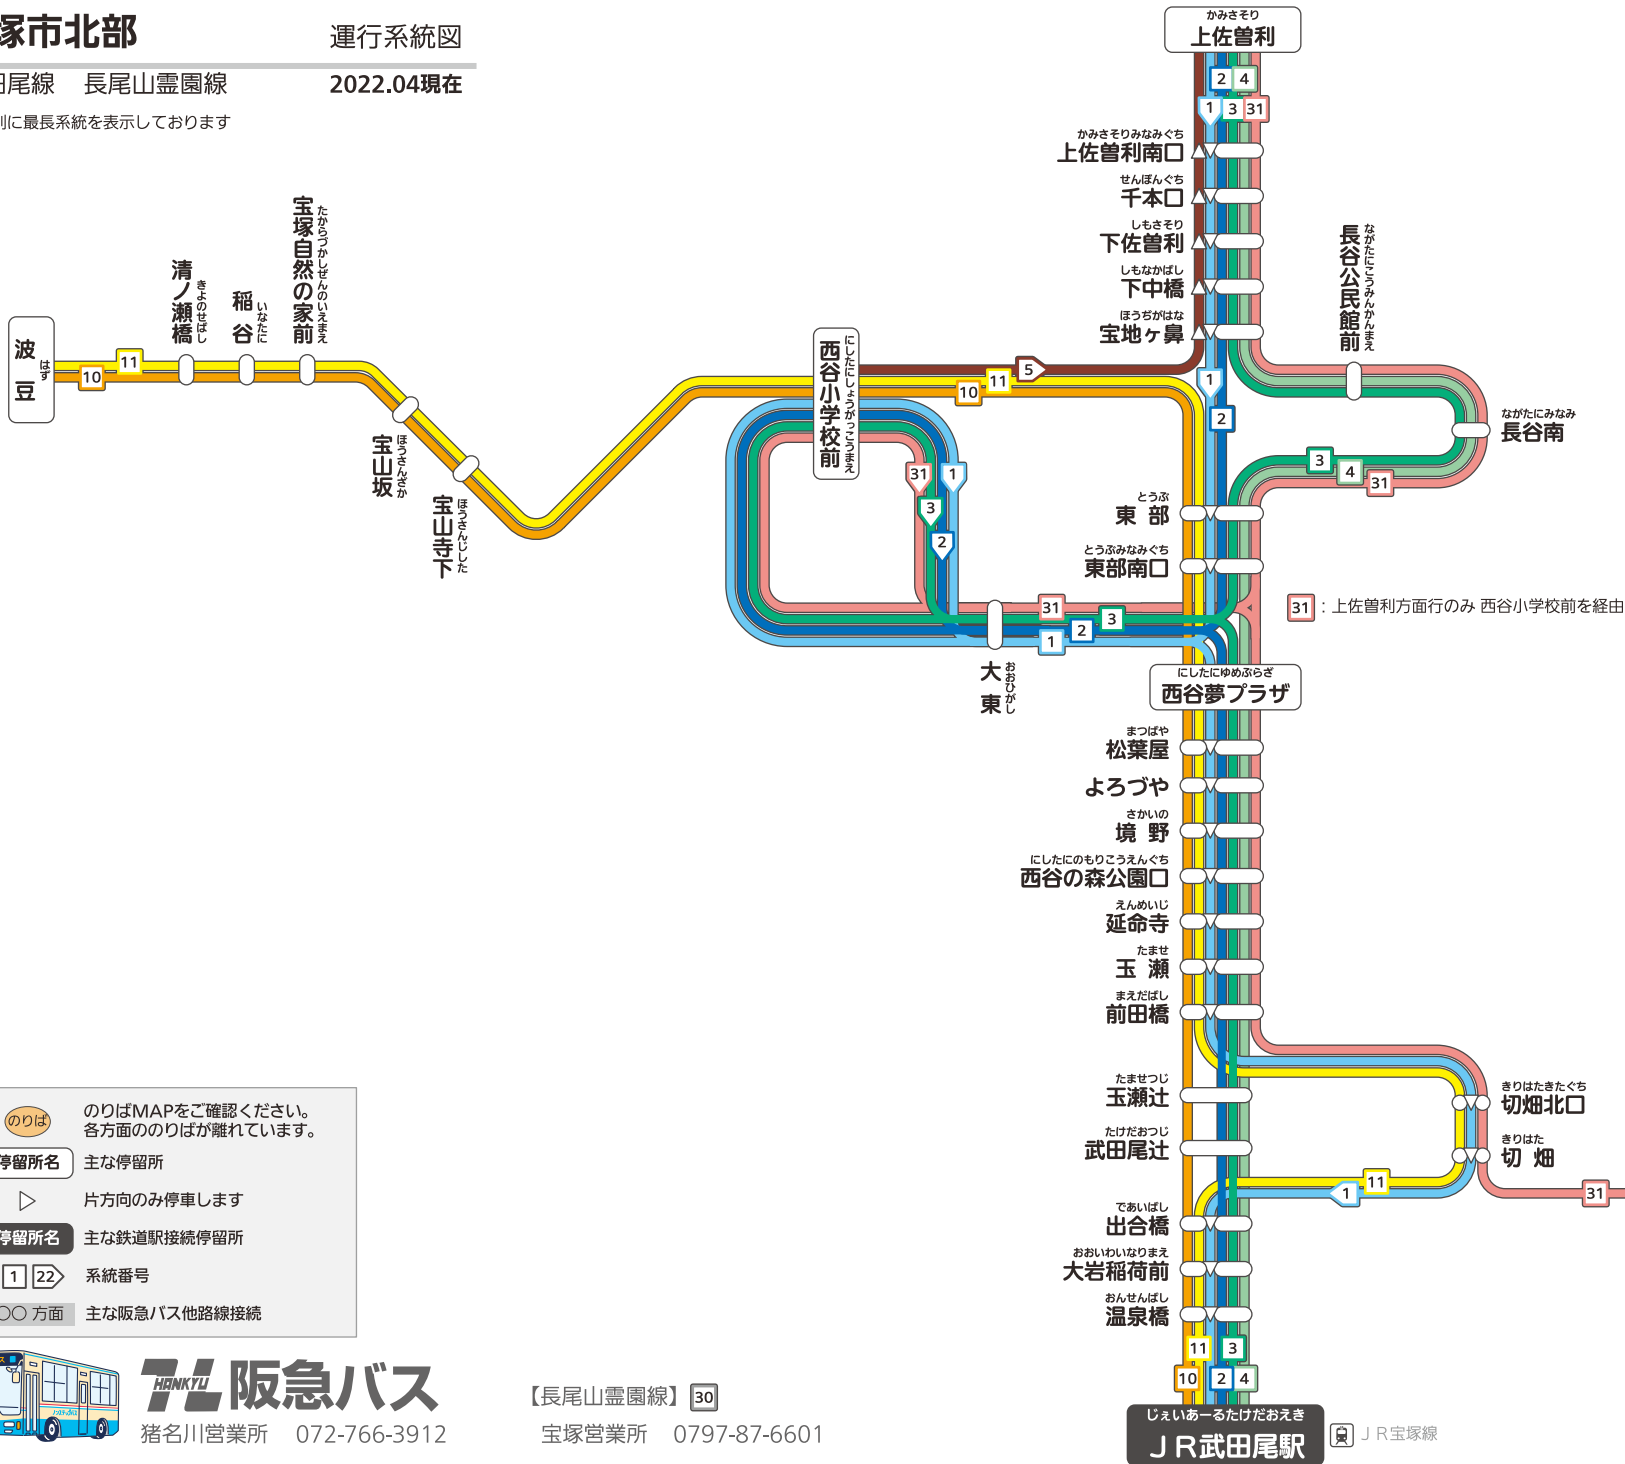

宝塚市北部

運行系統図

武田尾線 長尾山霊園線

2022.04現在

路線別に最長系統を表示しております

31: 上佐曾利方面行のみ 西谷小学校前を経由

のりば のりばMAPをご確認ください。各方面ののりばが離れています。

停留所名 主な停留所

▶ 片方向のみ停車します

停留所名 主な鉄道駅接続停留所

1 22 系統番号

○ 方面 主な阪急バス他路線接続

阪急バス
猪名川営業所 072-766-3912

【長尾山霊園線】 30
宝塚営業所 0797-87-6601

能勢電鉄

宝塚市内方面

じえいあーるただおえき
JR武田尾駅 JR宝塚線

阪急宝塚線
JR宝塚線

たからづか
宝塚

武田尾線 長尾山霊園線

路線別に最長系統を表示しております

【武田尾線】

猪名川営業所

1 上佐曽利 → 下佐曽利 → 東部 → 西谷小学校前 → 西谷夢プラザ → 西谷の森公園口 → 切畑 → J R 武田尾駅

2 J R 武田尾駅 ~ 玉瀬辻 ~ 西谷の森公園口 ~ 西谷夢プラザ ~ 西谷小学校前 ~ 東部 ~ 下佐曽利 ~ 上佐曽利

3 J R 武田尾駅 ~ 玉瀬辻 ~ 西谷の森公園口 ~ 西谷夢プラザ ~ 西谷小学校前 ~ 東部 ~ 長谷公民館前 ~ 下佐曽利 ~ 上佐曽利

4 J R 武田尾駅 ~ 玉瀬辻 ~ 西谷の森公園口 ~ 西谷夢プラザ ~ 東部 ~ 長谷公民館前 ~ 下佐曽利 ~ 上佐曽利

5 西谷小学校前 → 下佐曽利 → 上佐曽利