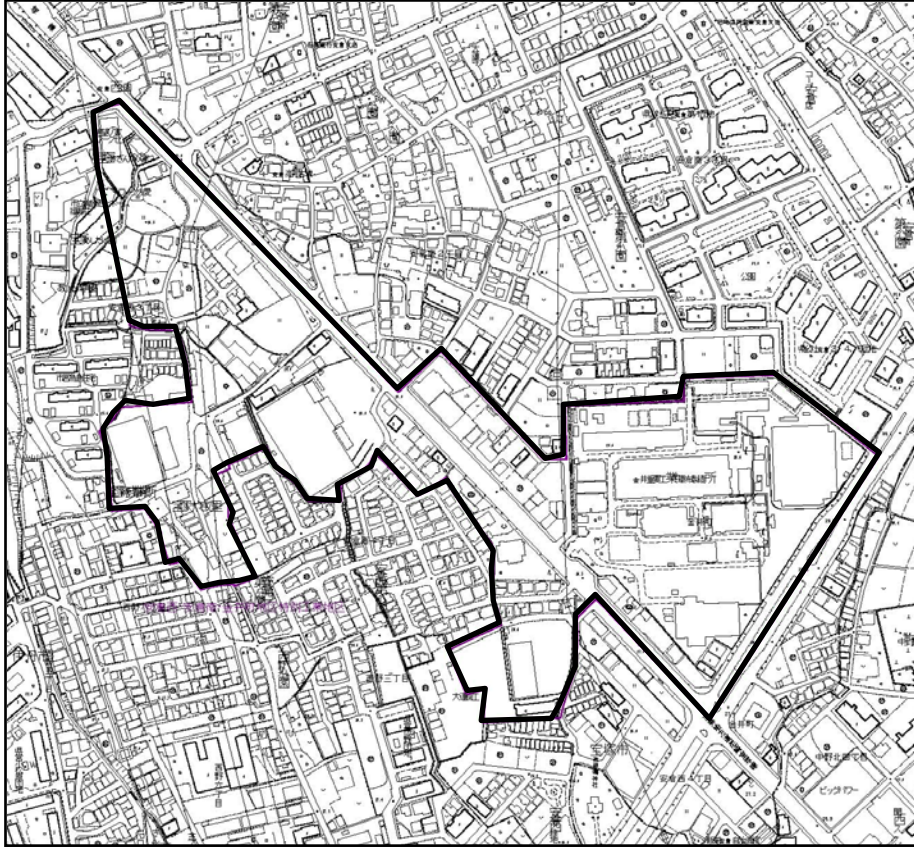

安倉西・安倉南・金井町地区特別工業地区

制限内容

当該地の用途地域である準工業地域の制限内容に加えて次に掲げる建築物の建築が制限されます。

- ① ホテル又は旅館
- ② マージャン屋、ぱちんこ屋、射的場、勝馬投票券発売所、場外車券売場その他これらに類するもの
- ③ キャバレー、料理店その他これらに類するもの
- ④ 畜舎（床面積が50㎡以下で建築物に付属するものを除く。）

○ 決定年月日：平成15年8月12日