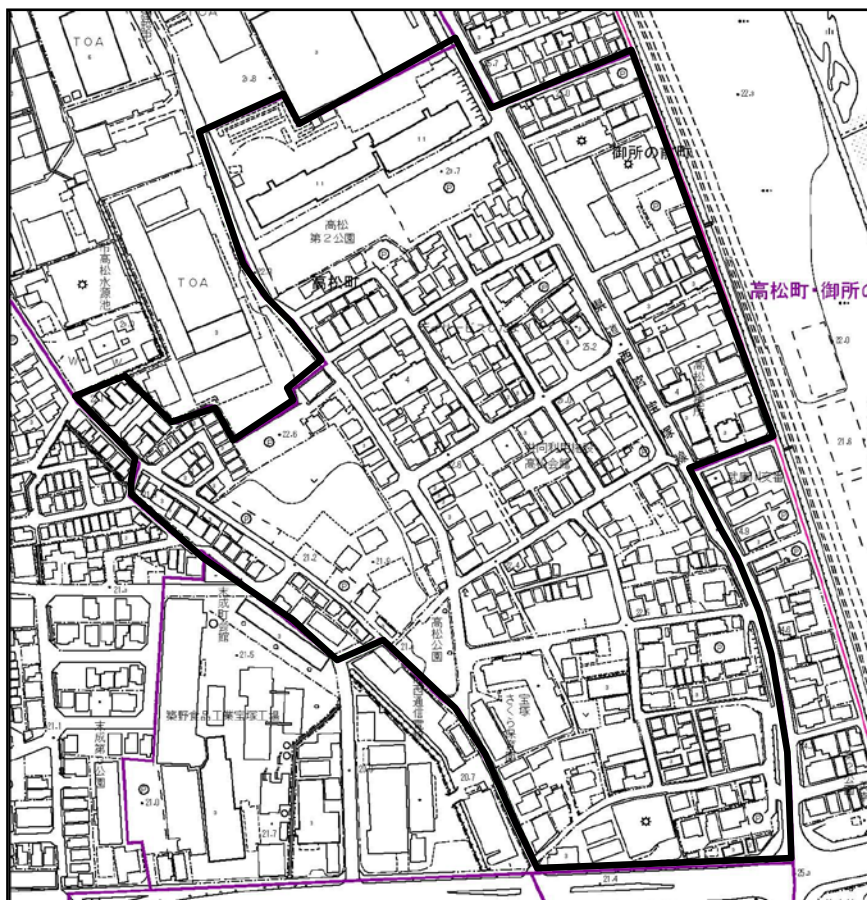

高松町・御所の前町・末成町地区特別工業地区

制限内容

当該地の用途地域である準工業地域の制限内容に加えて次に掲げる建築物の建築が制限されます。

- ① ボーリング場、スケート場、水泳場その他これらに類する運動施設
- ② ホテル又は旅館
- ③ マージャン屋、ぱちんこ屋、射的場、勝馬投票券発売所、場外車券売場その他これらに類するもの
- ④ カラオケボックスその他これに類するもの
- ⑤ 劇場、映画館、演芸場若しくは観覧場又はナイトクラブその他これに類するもの
- ⑥ キャバレー、料理店その他これらに類するもの
- ⑦ 危険性や環境を悪化させるおそれがやや多い工場（建築基準法別表第2（り）項第3号に規定する事業を営む工場）
- ⑧ 火薬、石油類、ガスなどの危険物の貯蔵又は処理に供するもので、その危険物の量がやや多い施設（建築基準法別表第2（り）項第4号に規定する建築物）