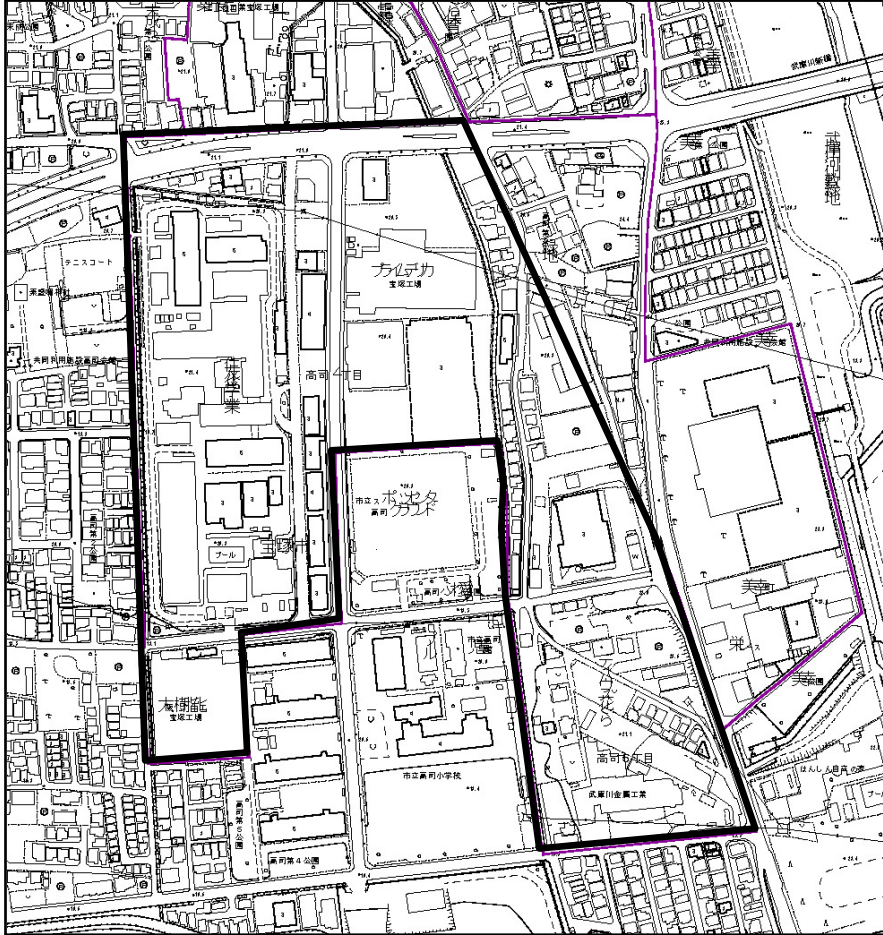

末成町・高司・美幸町地区特別工業地区(第1種)

制限内容

当該地の用途地域である工業地域の制限内容に加えて次に掲げる建築物の建築が制限されます。

- ① ボーリング場、スケート場、水泳場その他これらに類する運動施設
- ② マージャン屋、ぱちんこ屋、射的場、勝馬投票券発売所、場外車券売場その他これらに類するもの
- ③ 畜舎（床面積が 50 m²以下で建築物に付属するものを除く。）

○ 決定年月日 平成15年2月5日