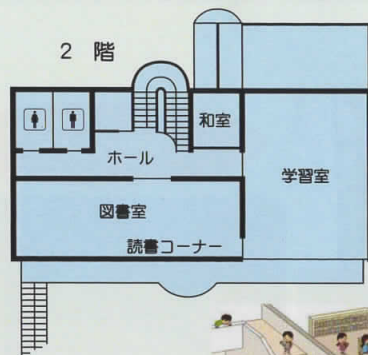

施設のあらまし

平成1年7月 着工
 平成3年9月22日 竣工
 平成3年9月24日 開館
 敷地面積 935.59㎡
 建築述べ面積 533.33㎡
 建物 鉄筋コンクリート2階建

◇ ご利用案内 ◇

- ◇開館日 月曜日～土曜日
- ◇開館時間 10時～12時
13時～17時
- ◇休館日 日曜日・祝祭日
年末年始休業日

■阪急山本駅より徒歩約10分

宝塚市

平井児童館

宝塚市平井2丁目12-25
 TEL・FAX 0797-89-2322

◆ 事業 ◆

- ★なかよしクラブ
小学生対象（毎週土曜日午後）
- ★おやこのひろば
就学前対象（第1、第3水曜午前）
- ★夏祭り（そうめん流し等）
- ★餅つき大会
- ☆いきいきM たけのこ
サークル活動（2グループ）
- ☆地域の行事等に協力

エントランス・事務室

図書室

遊戯室（幼児室）

学習室

卓球室

グラウンド