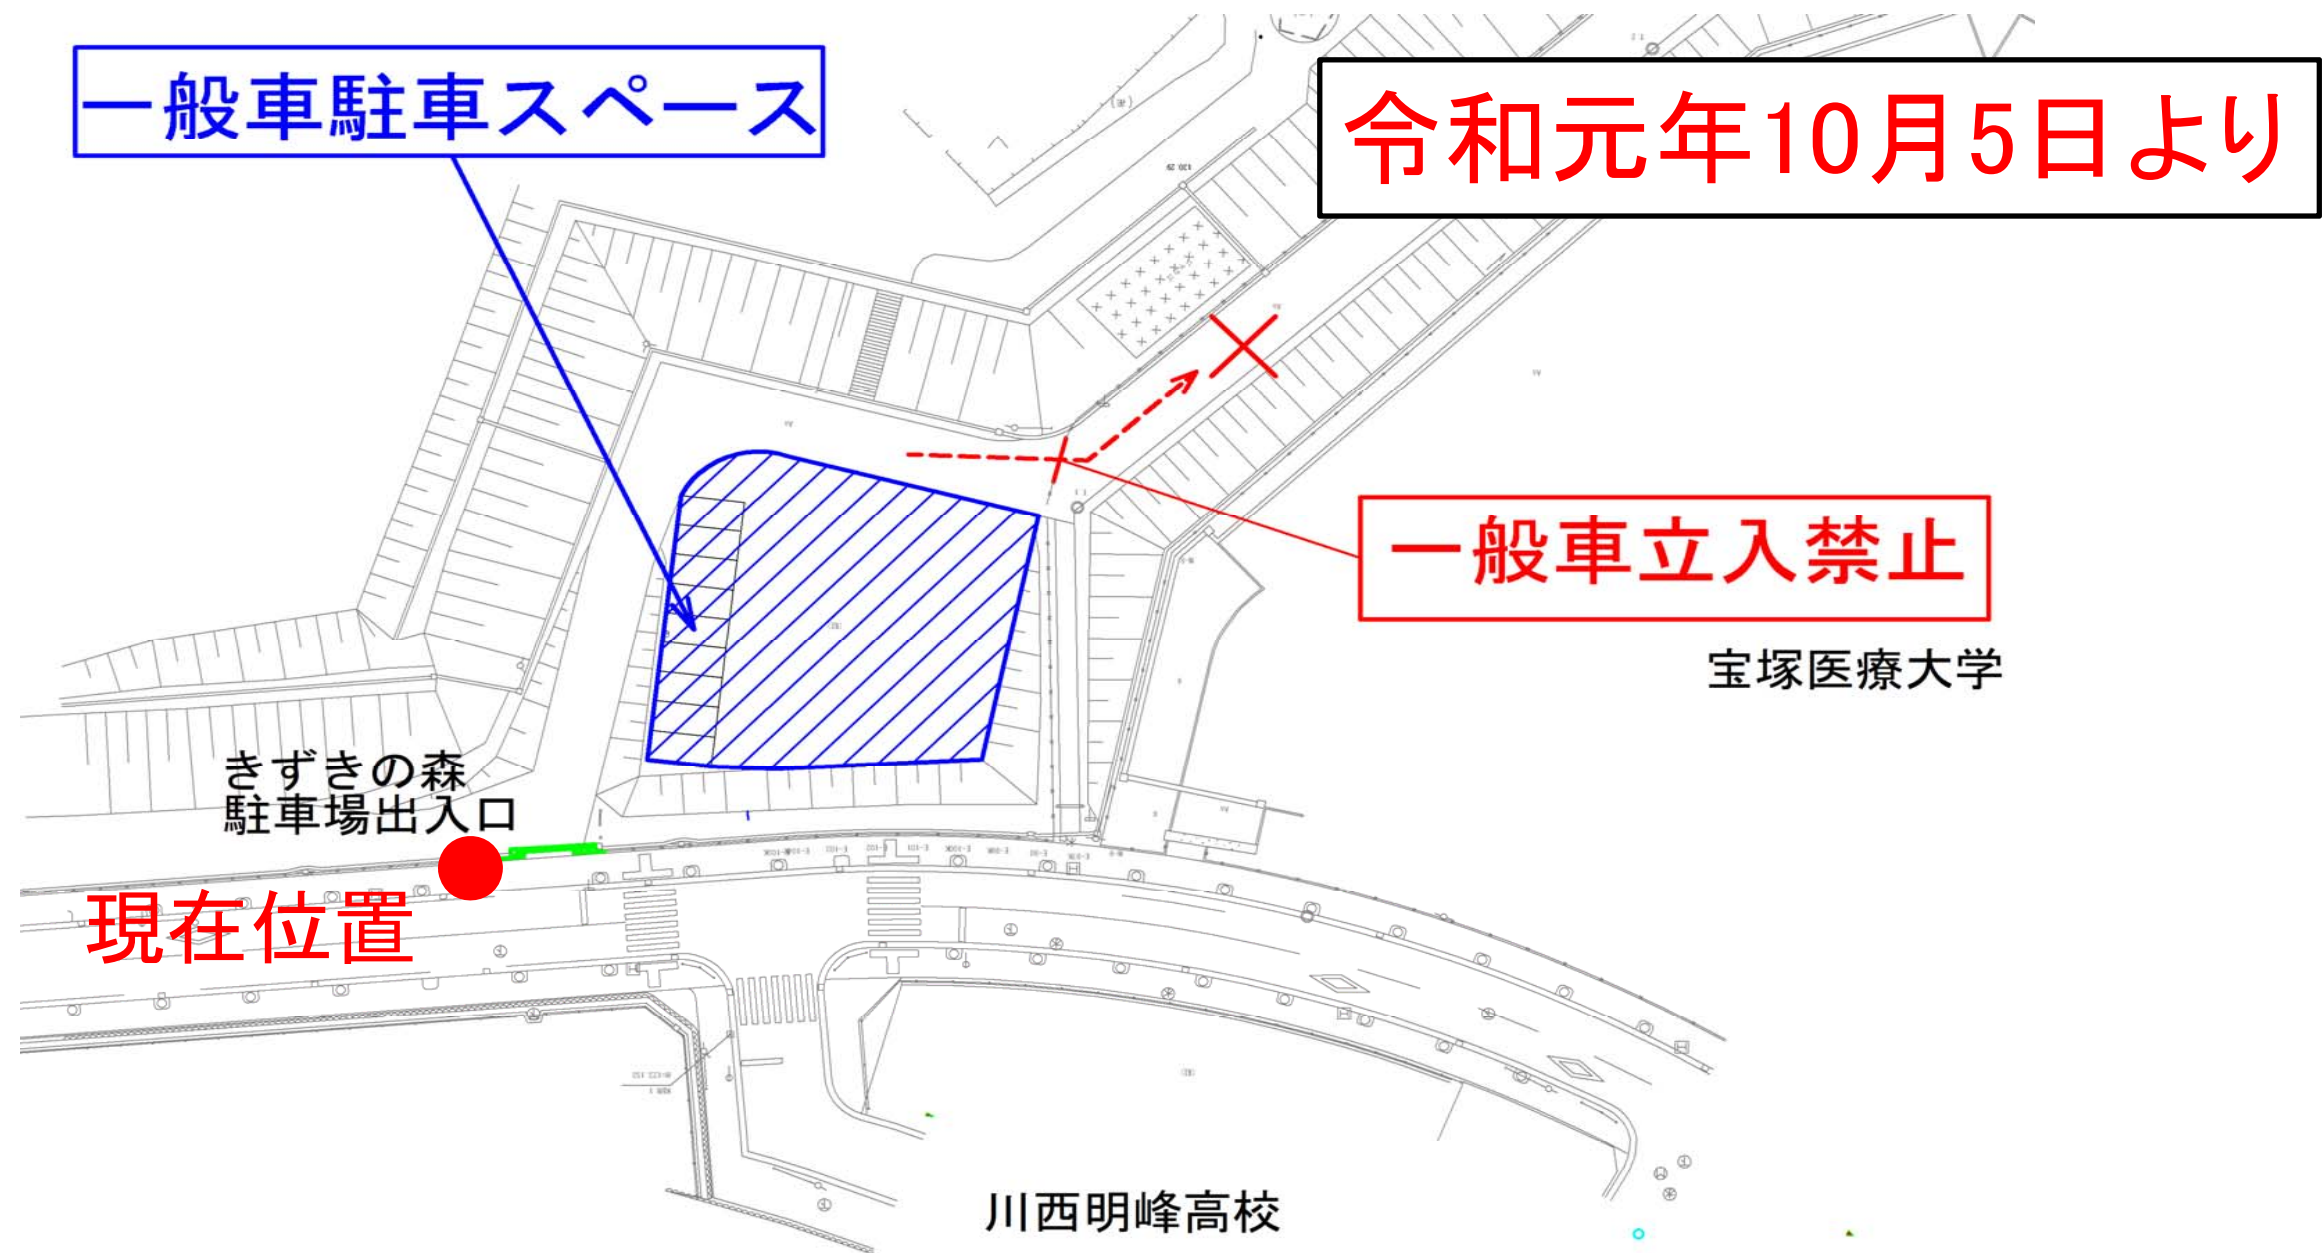

きずきの森駐車場をご利用の方は
下図の青いエリアに駐車くださいますようお願いいたします。

利用可能時間は**土・日・祝日の9時から17時まで**と致します。
(平日にご来園の方は恐れ入りますが近くのコインパーキングをご利用ください)
時間外においては駐車場出入口を施錠しますので出庫忘れのないようお願いします。
なお当駐車場での事故・盗難等につきましては一切責任を負いません。

宝塚市役所 公園河川課