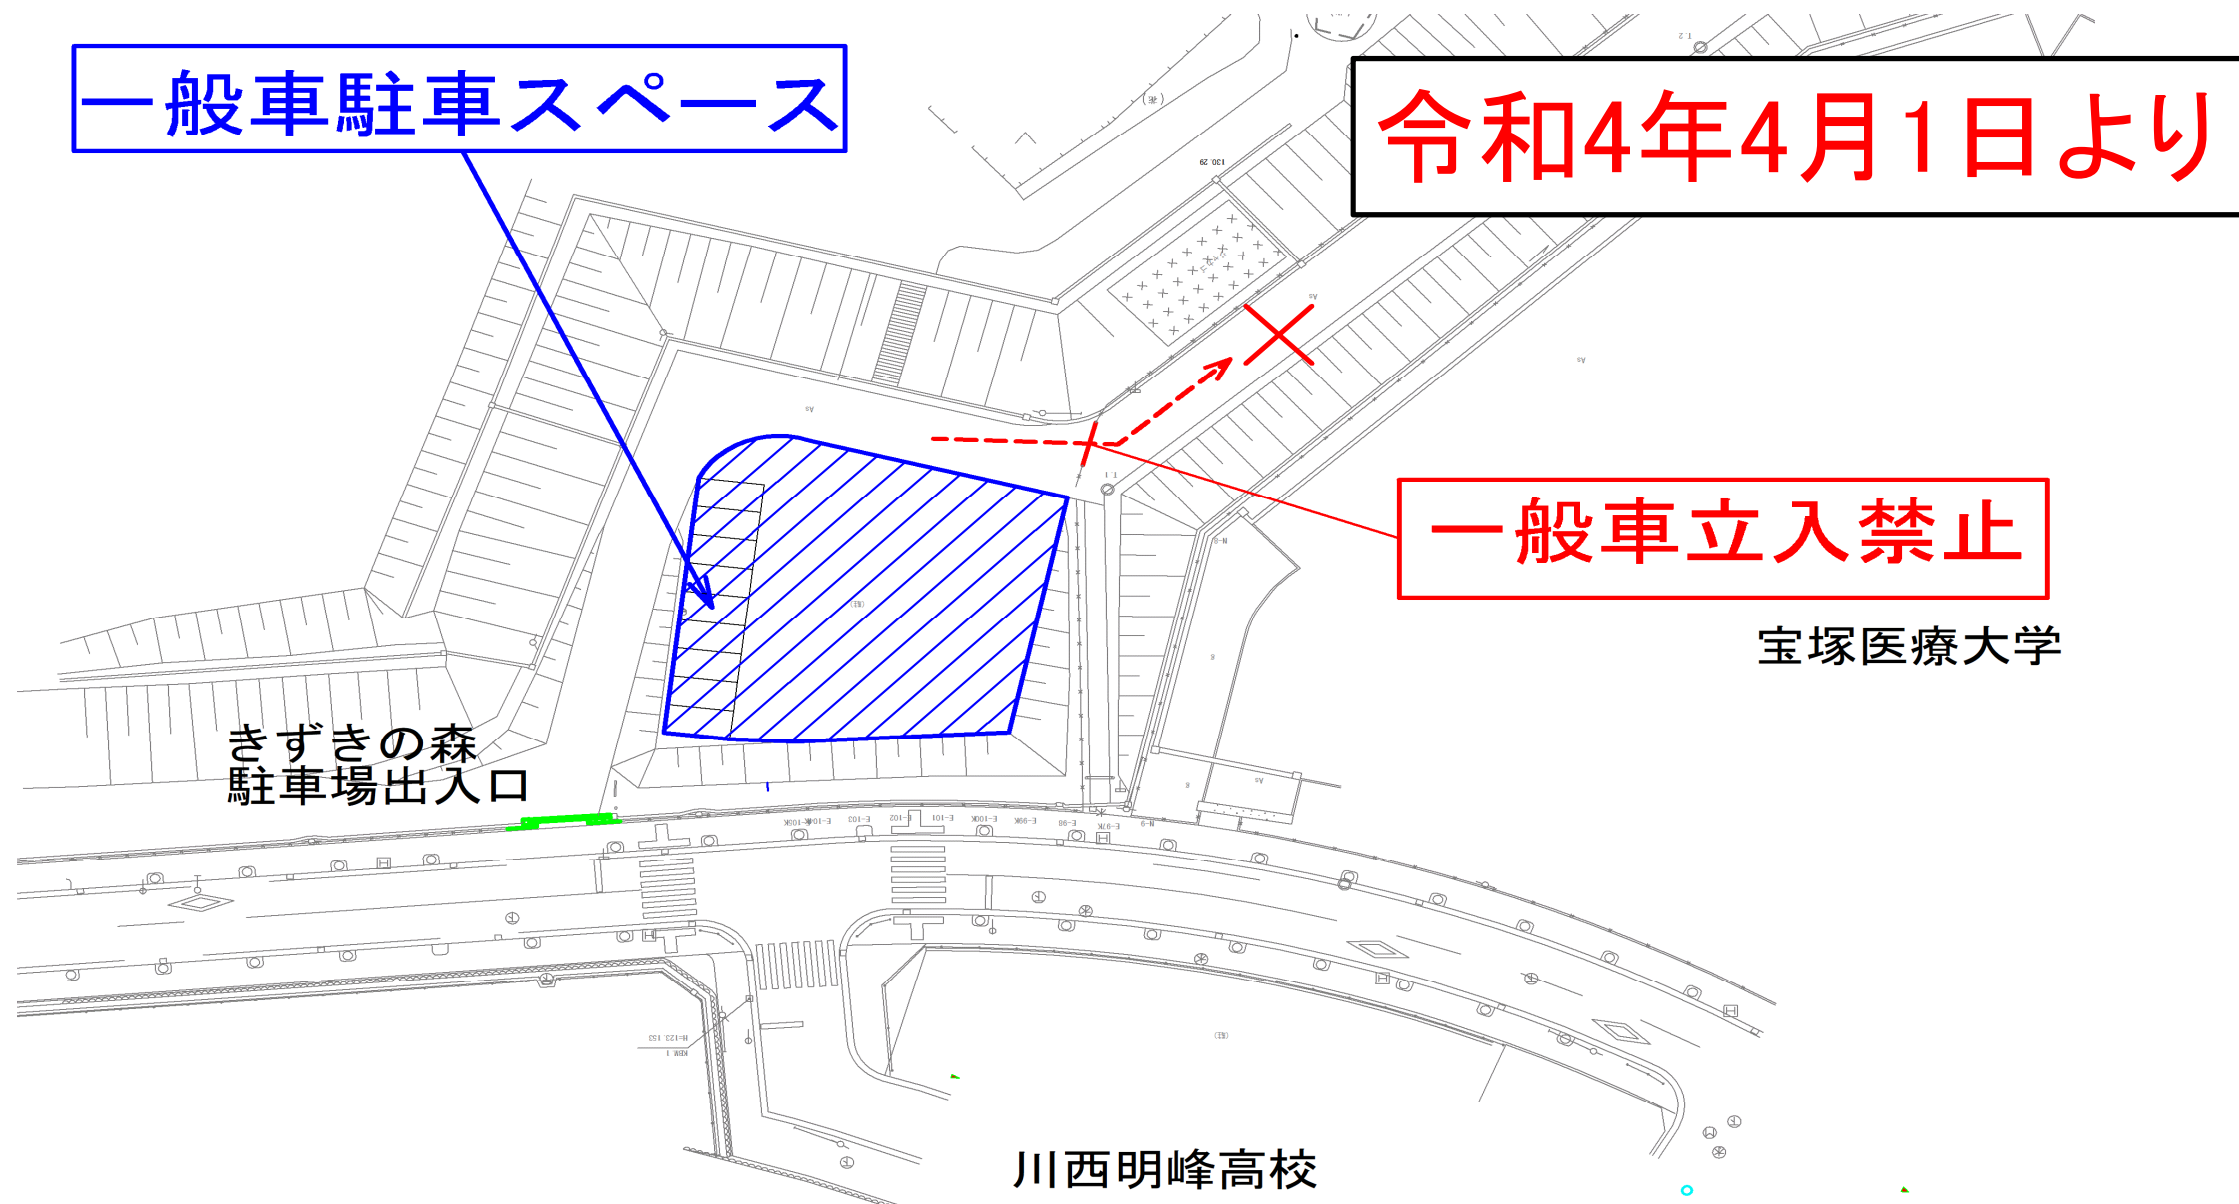

きずきの森駐車場をご利用の方は  
下図の青いエリアに駐車くださいますようお願いいたします。

利用可能時間は**9時から17時まで**です(R4.4.1より平日も使用可能とします)。  
※警報発令時および解除直後は閉門している可能性があります。  
時間外は駐車場出入口を施錠しますので出庫忘れのないようお願いします。  
なお当駐車場での事故・盗難等につきましては一切責任を負いません。

宝塚市役所 公園河川課