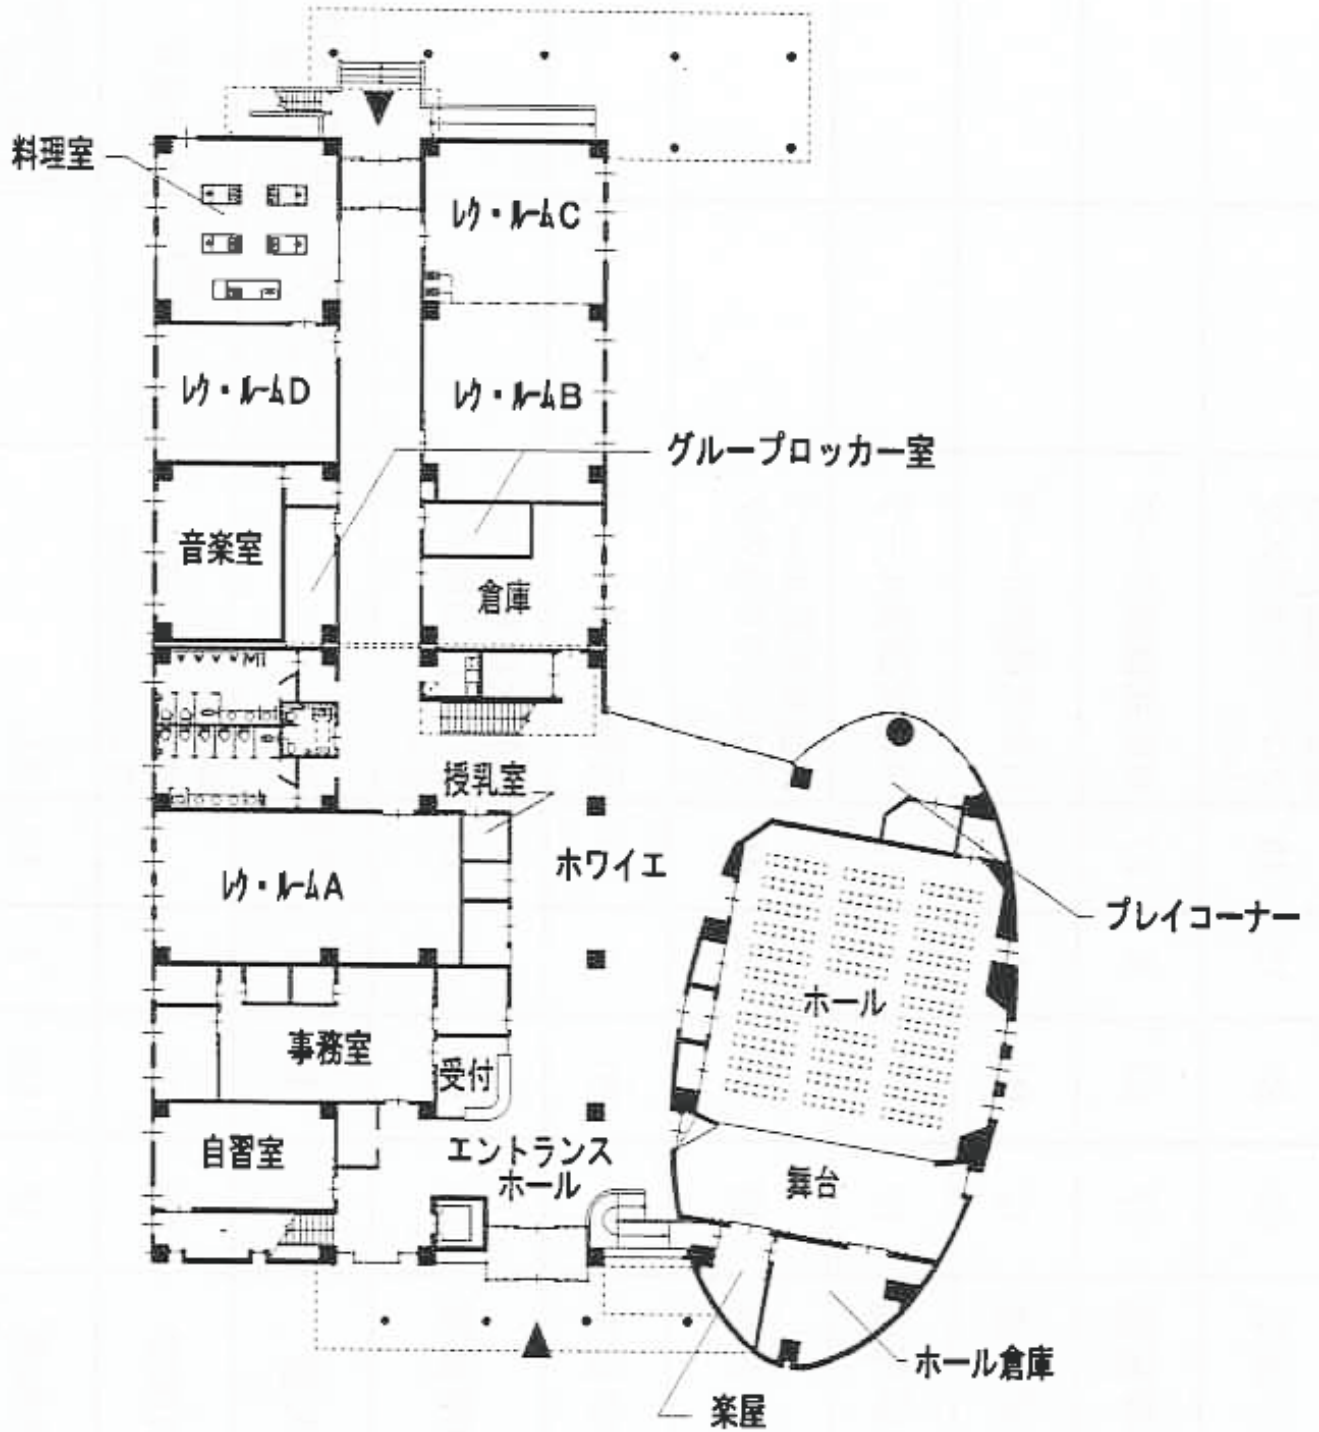

宝塚市立中央公民館

1階 館内案内図

宝塚市立中央公民館

2階 館内案内図