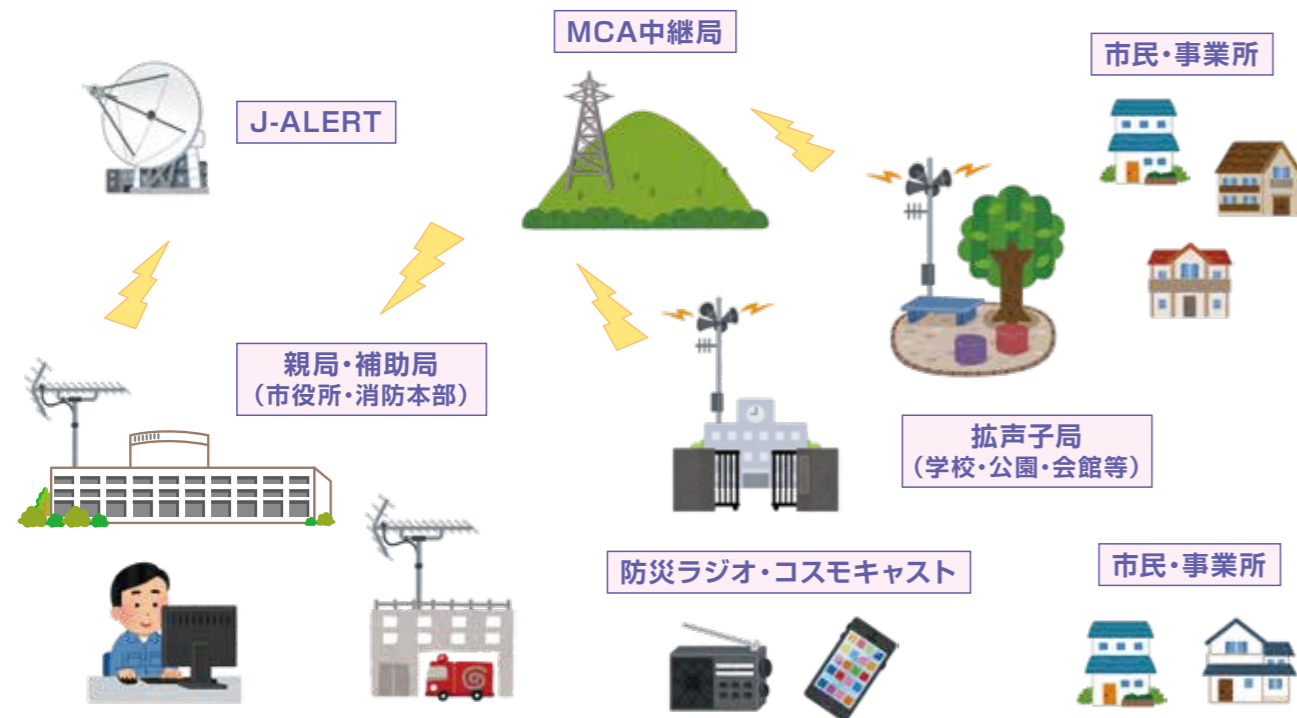

MCA 防災行政無線 システム系統図

宝塚市
防災のページ

宝塚市

都市安全部危機管理室総合防災課
TEL.0797-77-2078 FAX.0797-77-2102
〒665-8665 兵庫県宝塚市東洋町1番1号
m-takarazuka0022@city.takarazuka.lg.jp

宝塚市MCA
防災行政無線

すみれ防災 スピーカー

宝塚市