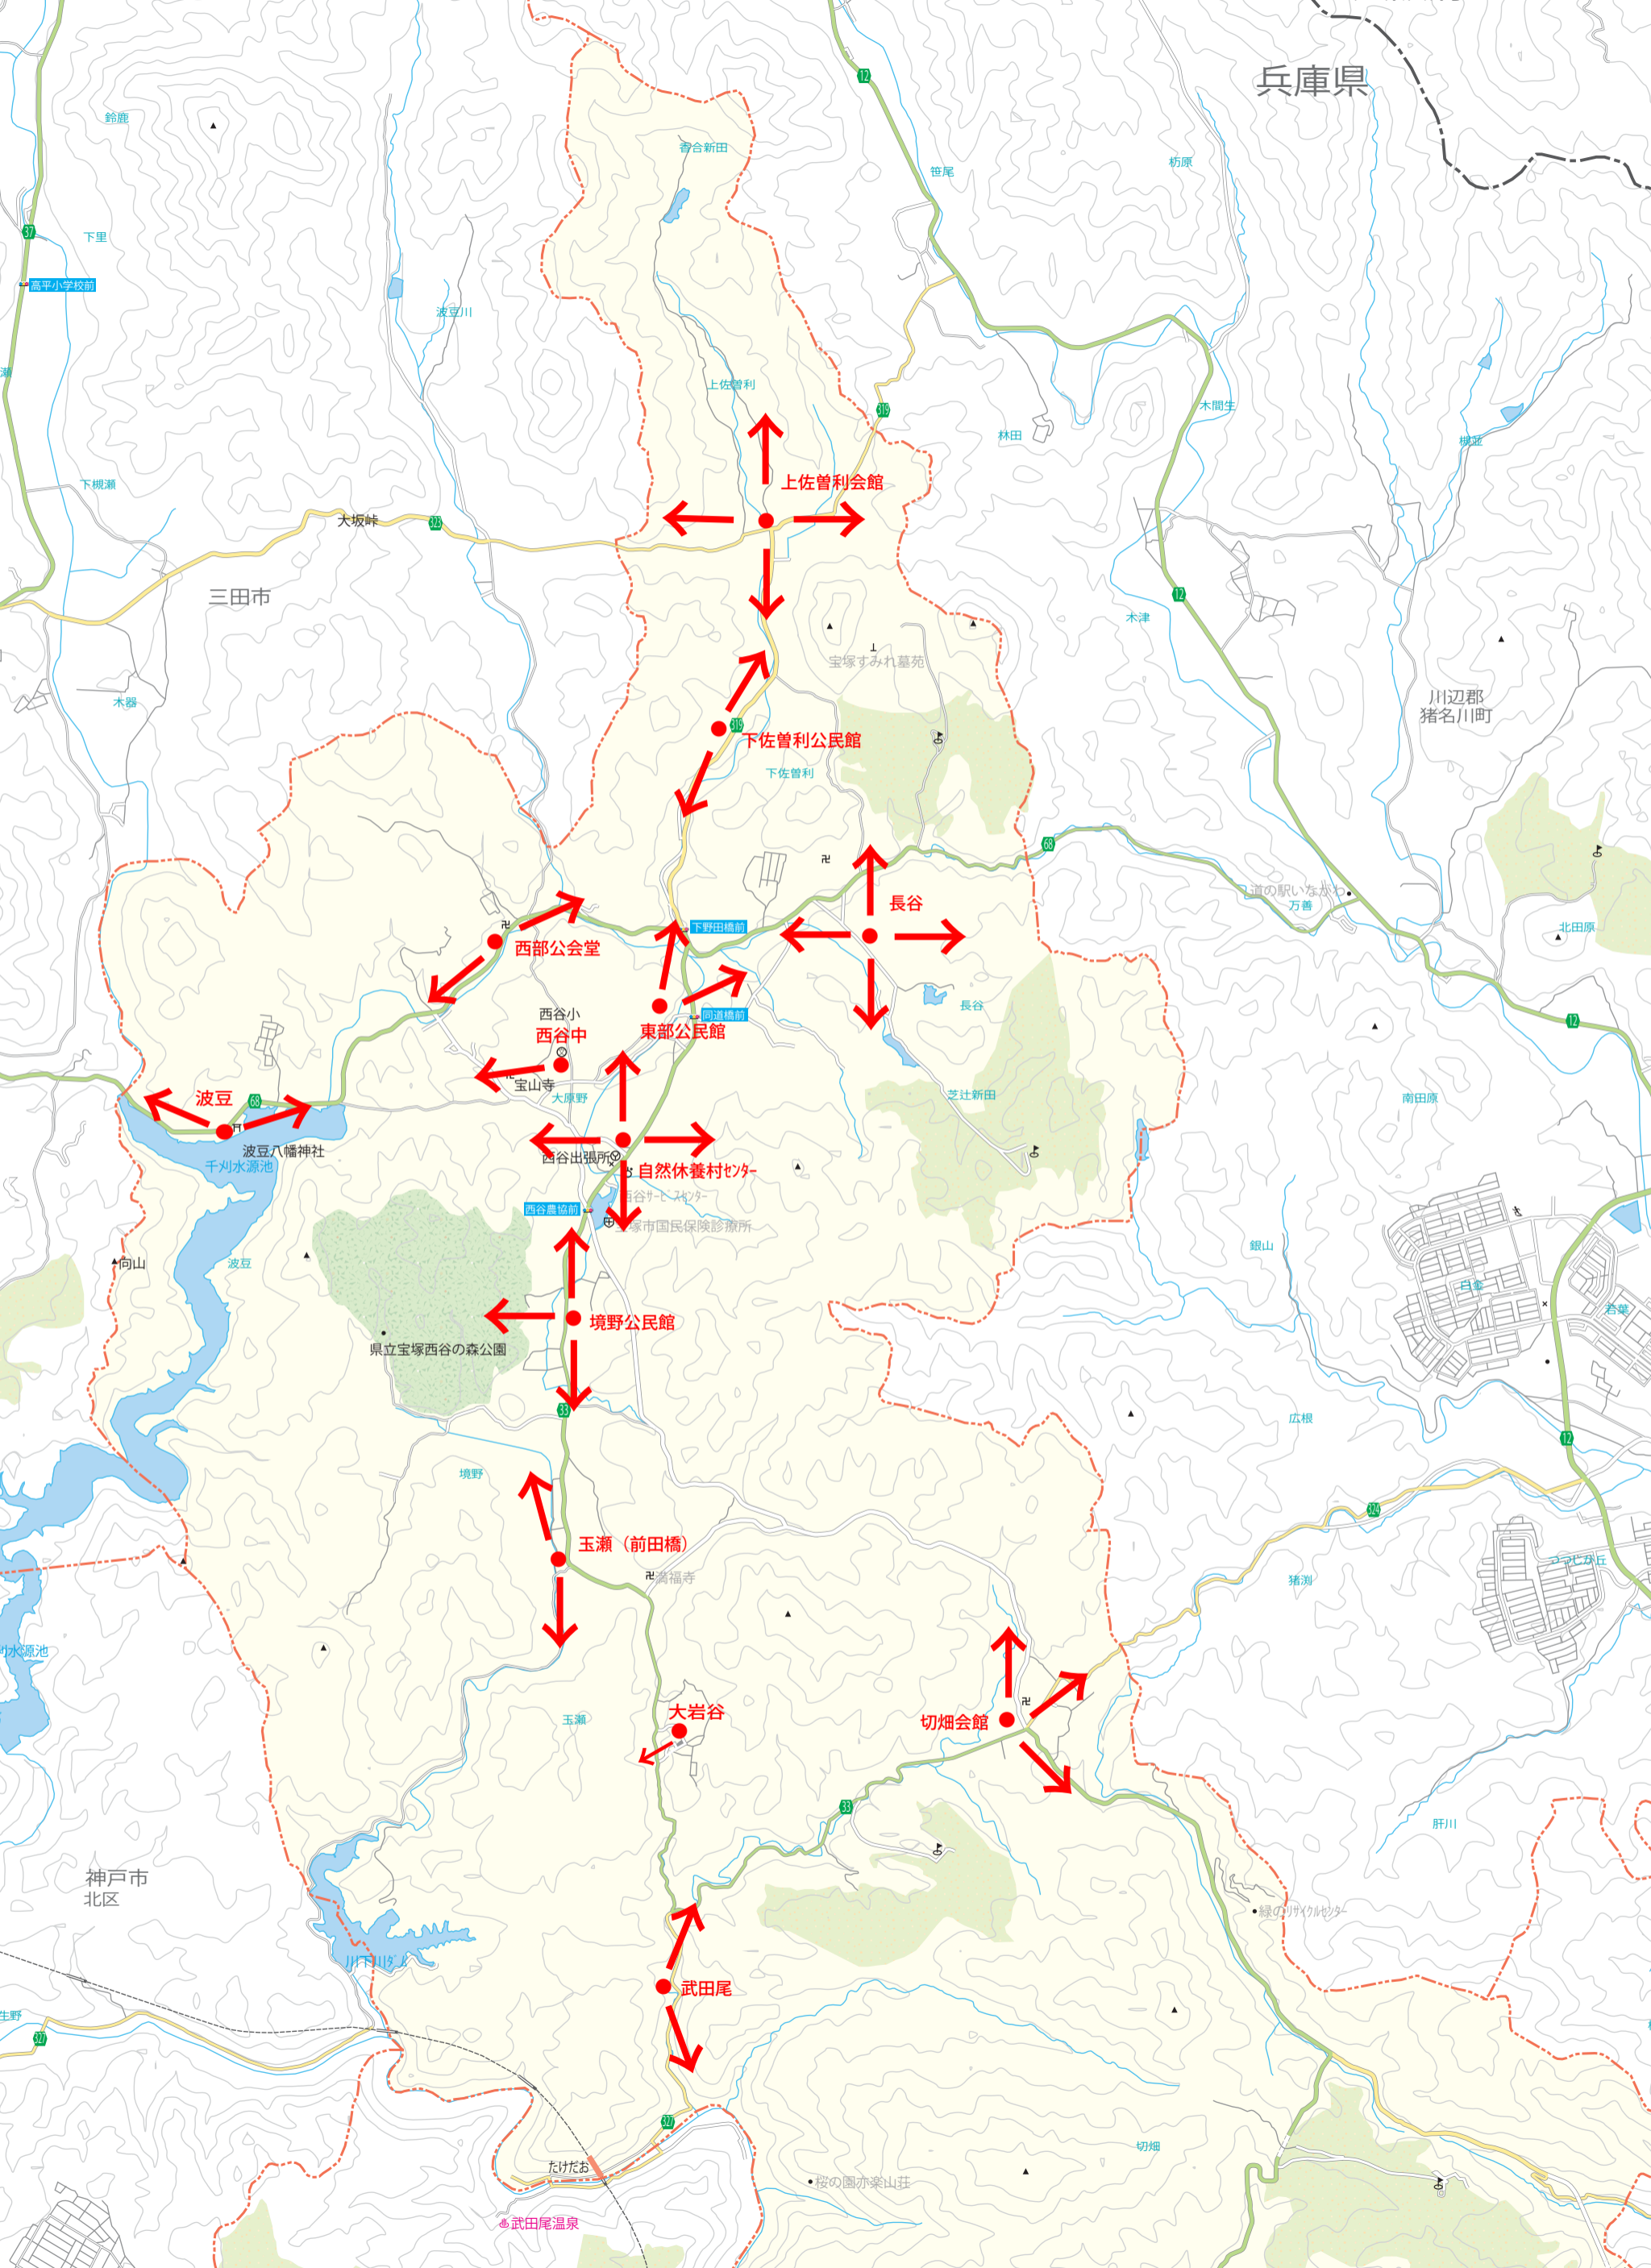

兵庫県

上佐曾利会館

下佐曾利公民館

長谷

西部公会堂

東部公民館

波豆

自然休養村センター

境野公民館

玉瀬 (前田橋)

大岩谷

切畑会館

武田尾

武田尾温泉