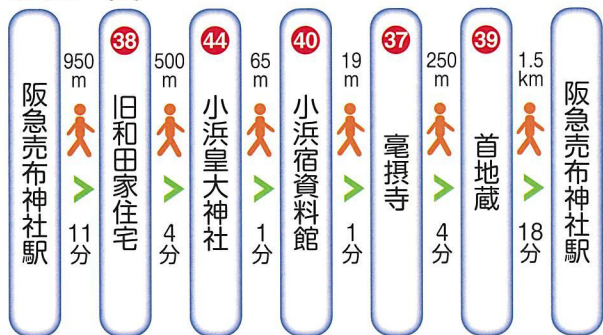

小浜・米谷・安倉 エリア

3街道の中継地点となっていた「小浜宿」の歴史や、安倉地域の歴史に触れるコースです。

Gコース

Hコース

※所要時間・距離は目安です。