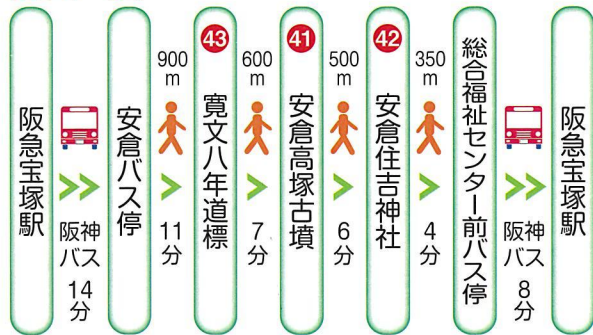

小浜・米谷・安倉 エリア

3街道の中継地点となっていた「小浜宿」の歴史や、安倉地域の歴史に触れるコースです。

Gコース

Hコース

※所要時間・距離は目安です。