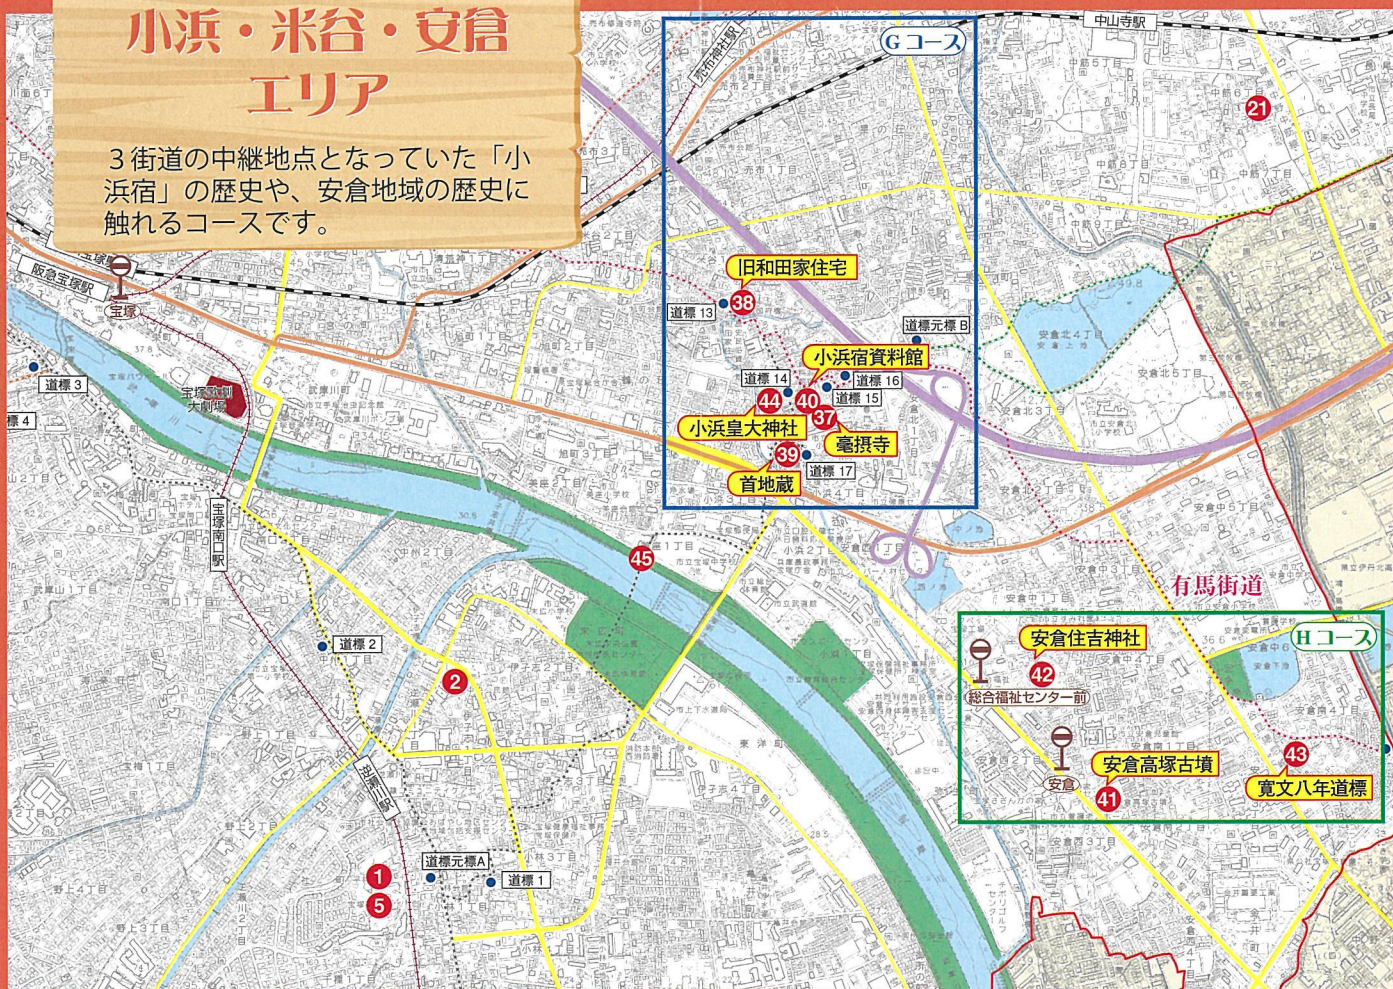

小浜・米谷・安倉 エリア

3街道の中継地点となっていた「小浜宿」の歴史や、安倉地域の歴史に触れるコースです。

Gコース

Hコース

※所要時間・距離は目安です。