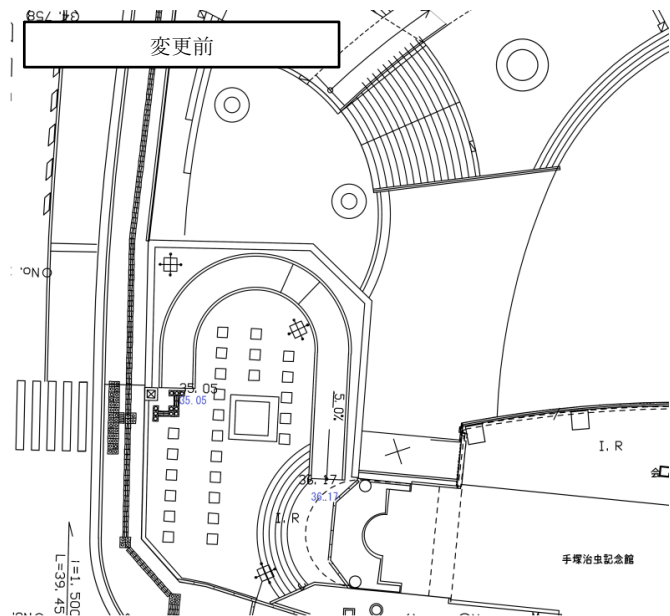

資料2 手塚治虫記念館前広場スロープの変更内容の詳細

1 変更前後の平面図及びイメージ（正面側）

変更前イメージ

変更後イメージ