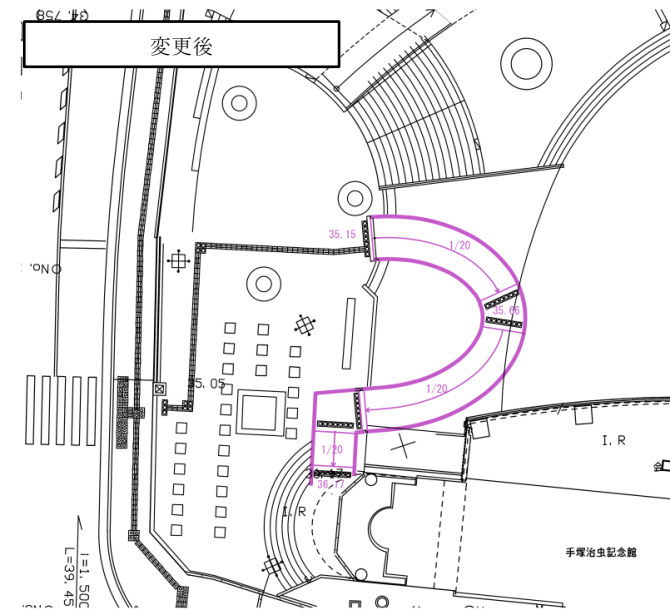

資料2 手塚治虫記念館前広場スロープの変更内容の詳細

1 変更前後の平面図及びイメージ（正面側）

変更前イメージ

変更後イメージ