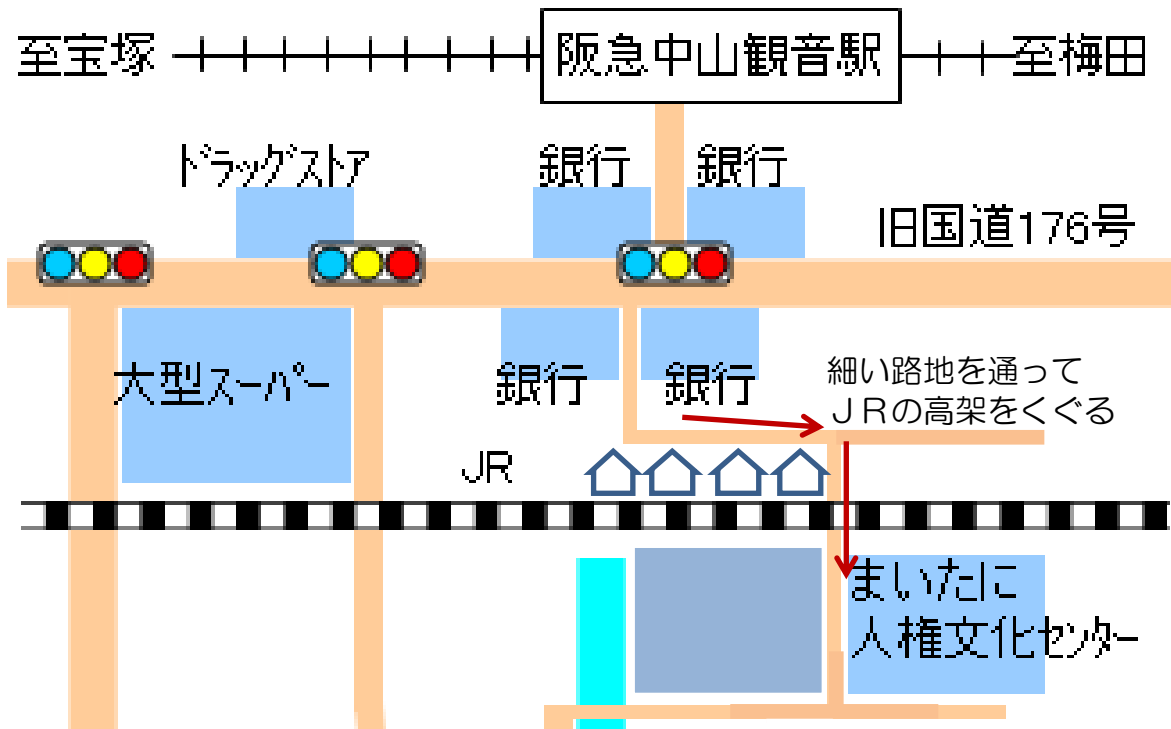

# 宝塚市立まいたに人権文化センターへの案内

《徒歩でお越しの場合》

《車でお越しの場合》