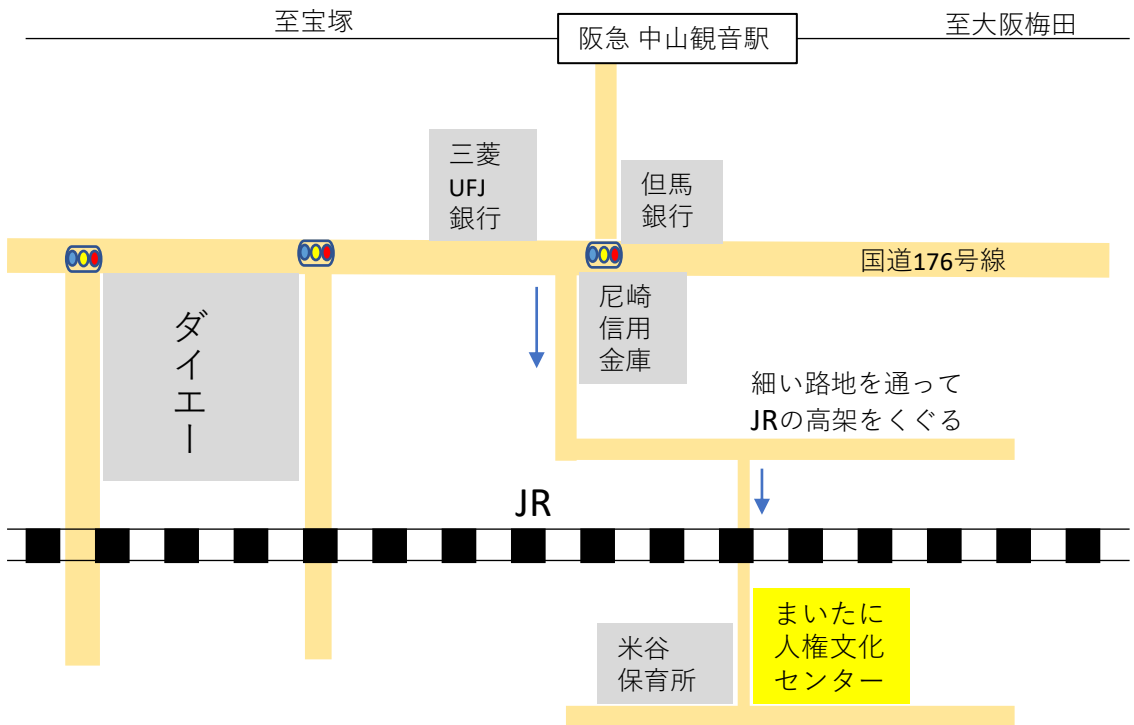

# 宝塚市立まいたに人権文化センターへの案内

《徒歩でお越しの場合》

《車でお越しの場合》