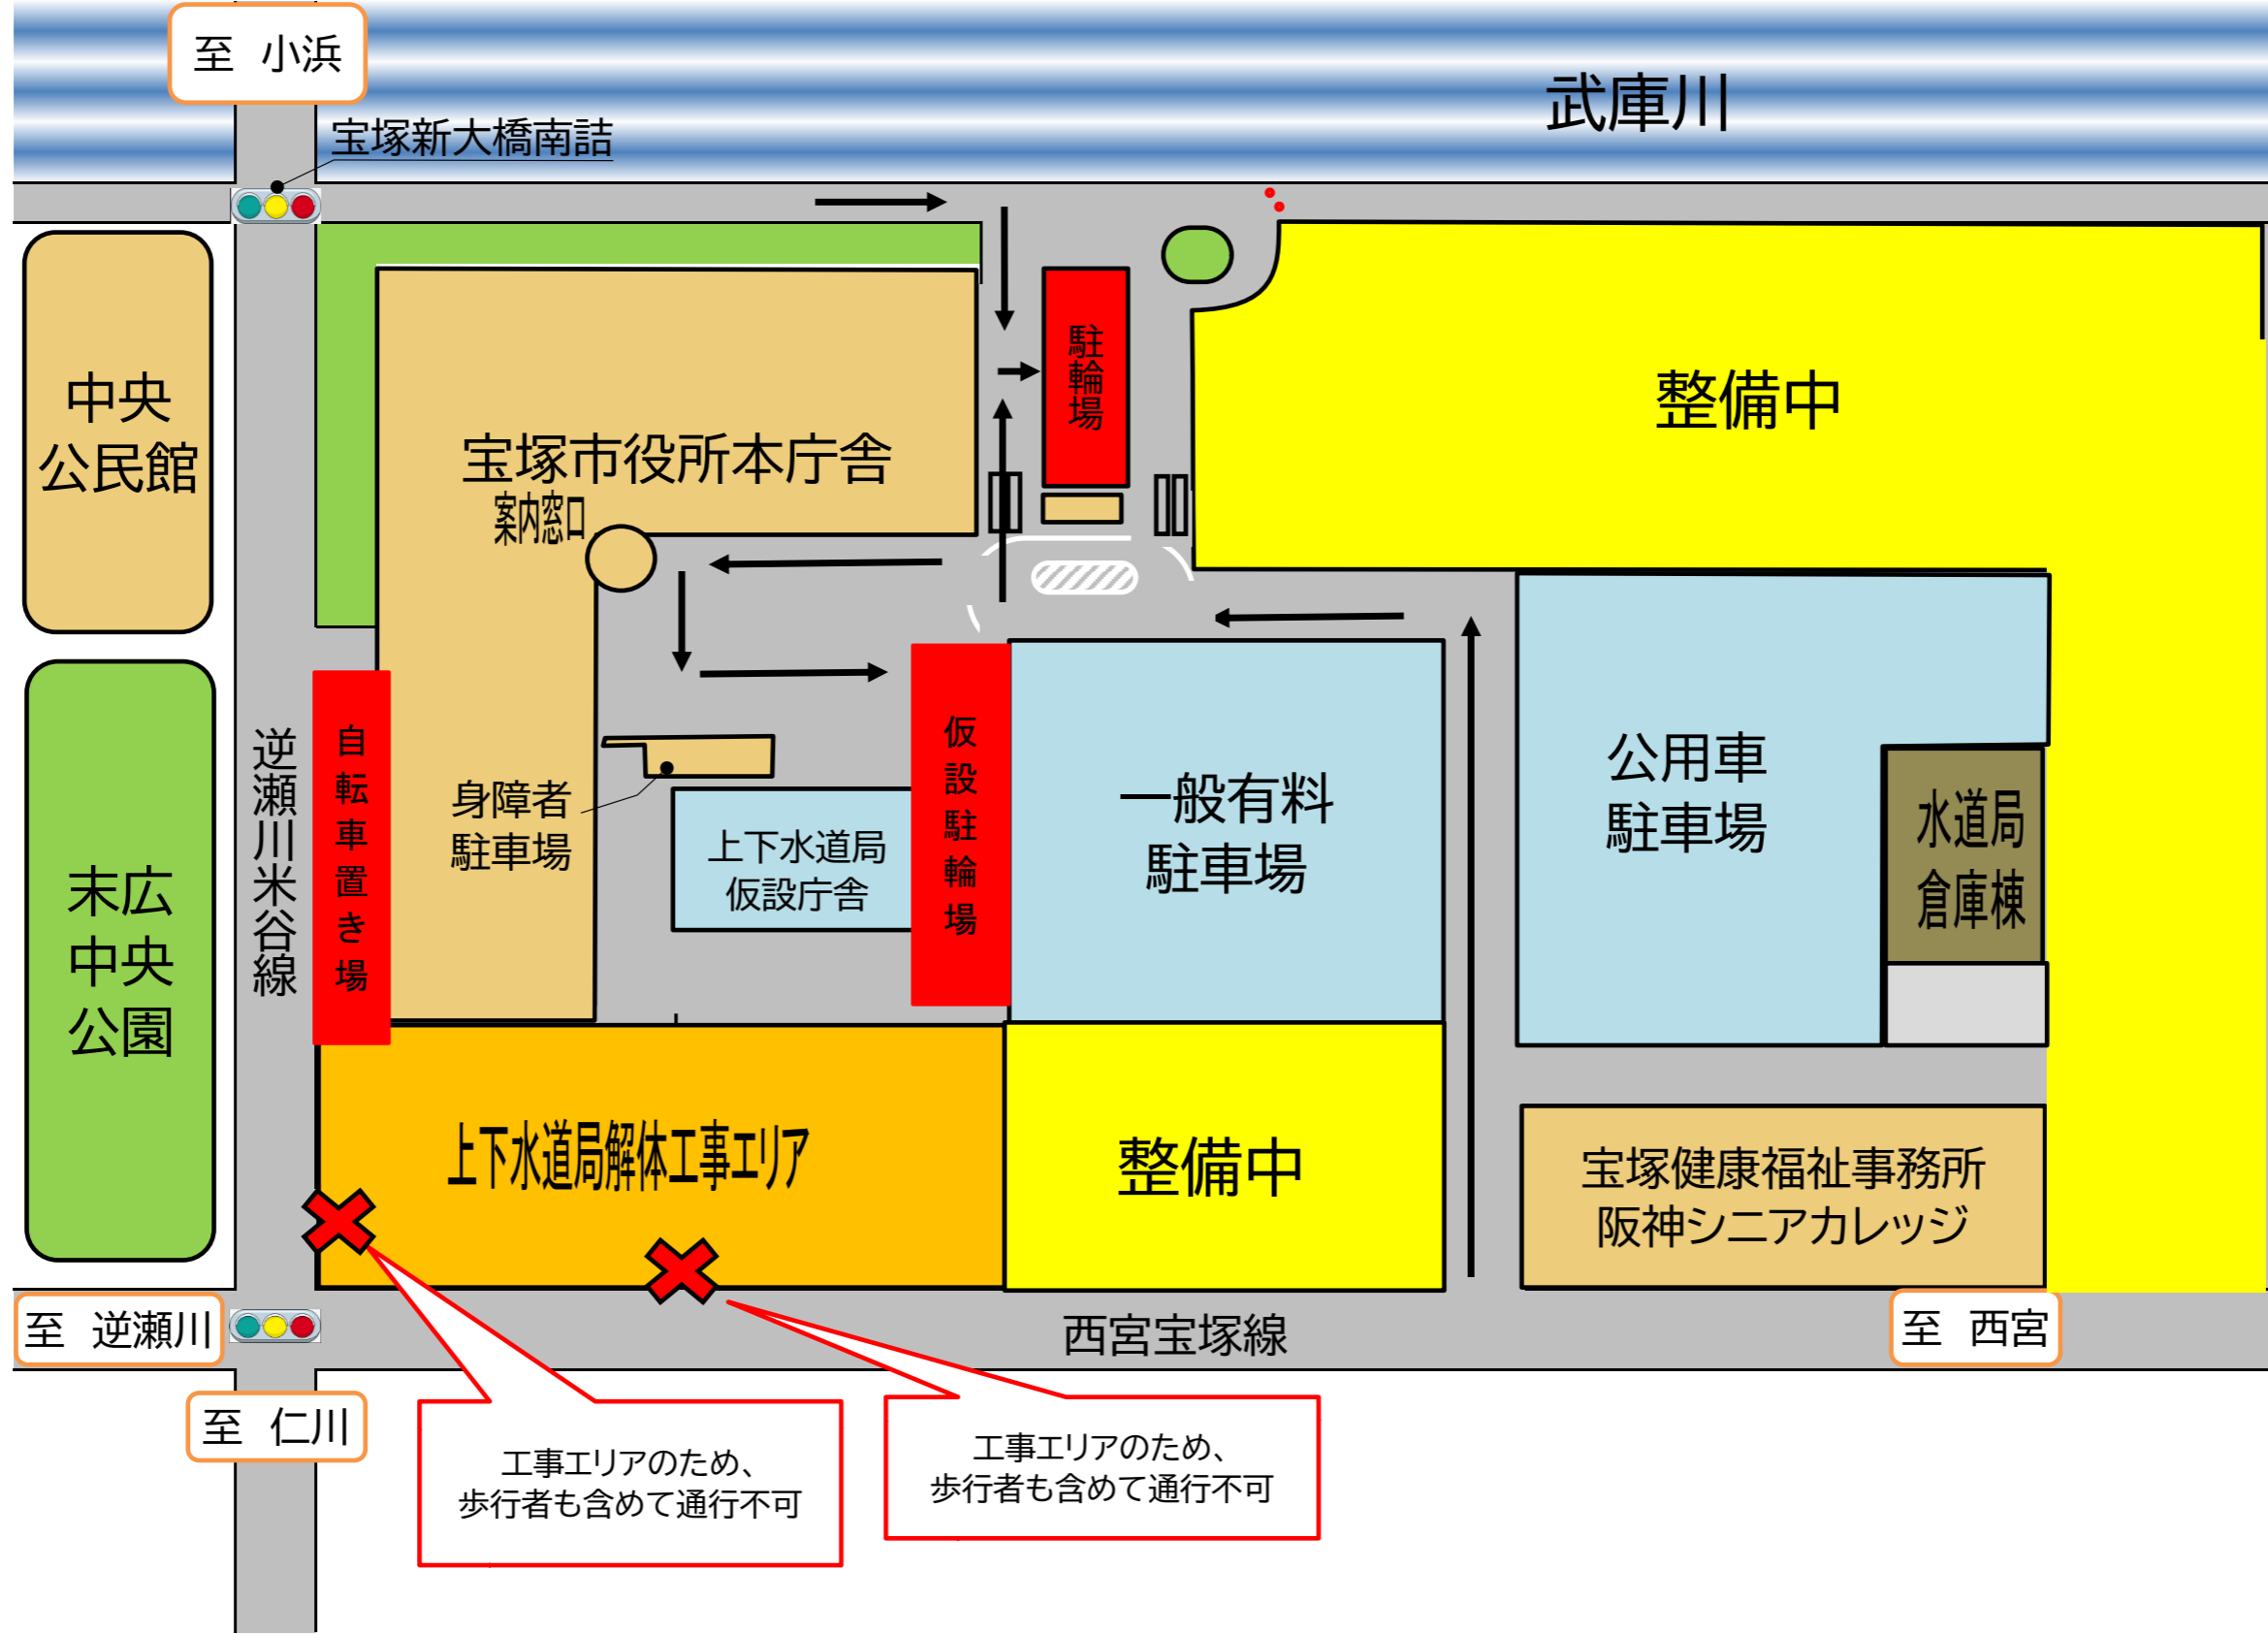

# 市庁舎周辺概略図

自転車・バイク進入路 →

至 小浜

宝塚新大橋南詰

武庫川

中央  
公民館

未広  
中央  
公園

逆瀬川米谷線

自転車置き場

宝塚市役所本庁舎

案内窓口

身障者  
駐車場

上下水道局  
仮設庁舎

仮設  
駐輪場

一般有料  
駐車場

整備中

公用車  
駐車場

水道局  
倉庫棟

上下水道局解体工事エリア

整備中

宝塚健康福祉事務所  
阪神シニアカレッジ

至 逆瀬川

西宮宝塚線

至 西宮

至 仁川

工事エリアのため、  
歩行者も含めて通行不可

工事エリアのため、  
歩行者も含めて通行不可