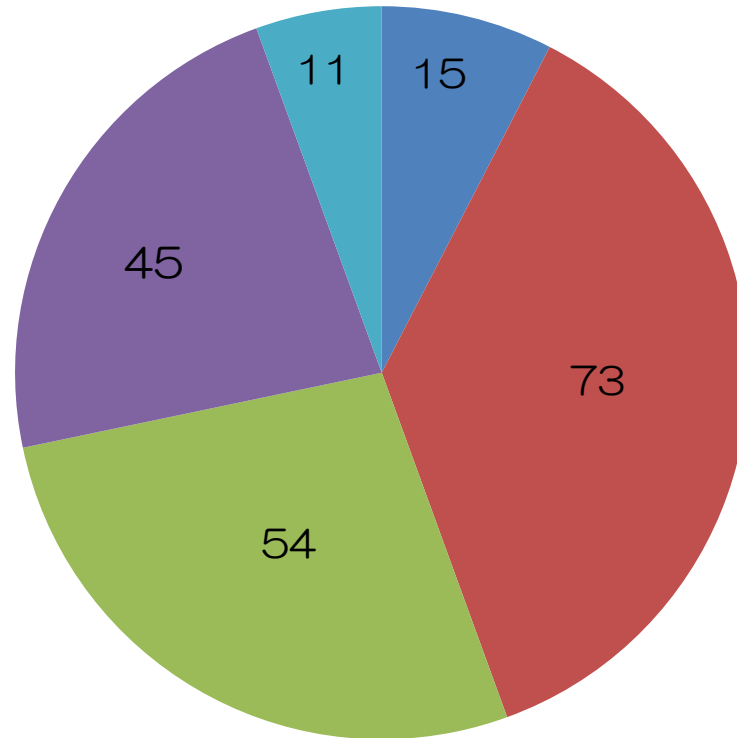

『探せ！宝塚で1番古い冷蔵庫！！』 応募者アンケート結果

1. 応募後、現在お使いの冷蔵庫を買い替えようと思われましたか。

- 買替予定、買い替えた
- 検討中
- わからない
- 予定はない
- 未回答

回答者198名 / 応募者312名

『探せ！宝塚で1番古い冷蔵庫！！』 応募者アンケート結果

2.応募後、冷蔵庫の買替予定について「買替予定」、「買い替えた方または検討中」である理由はなんですか。

回答者198名/複数回答可