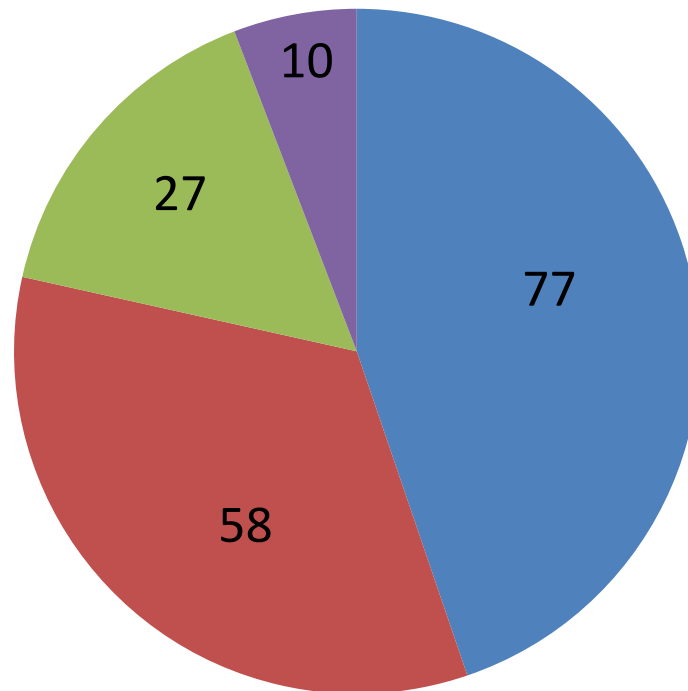

『探せ！宝塚で1番古い冷蔵庫！！』 応募者アンケート結果

3.応募後、冷蔵庫の買替予定について、「わからない」、「買い替える予定が無い」を選択した理由はなんですか。

- まだ使えるから
- 買い替えるのにお金がかかるから
- モノを大切にしたいから
- その他

回答者198名/複数回答可