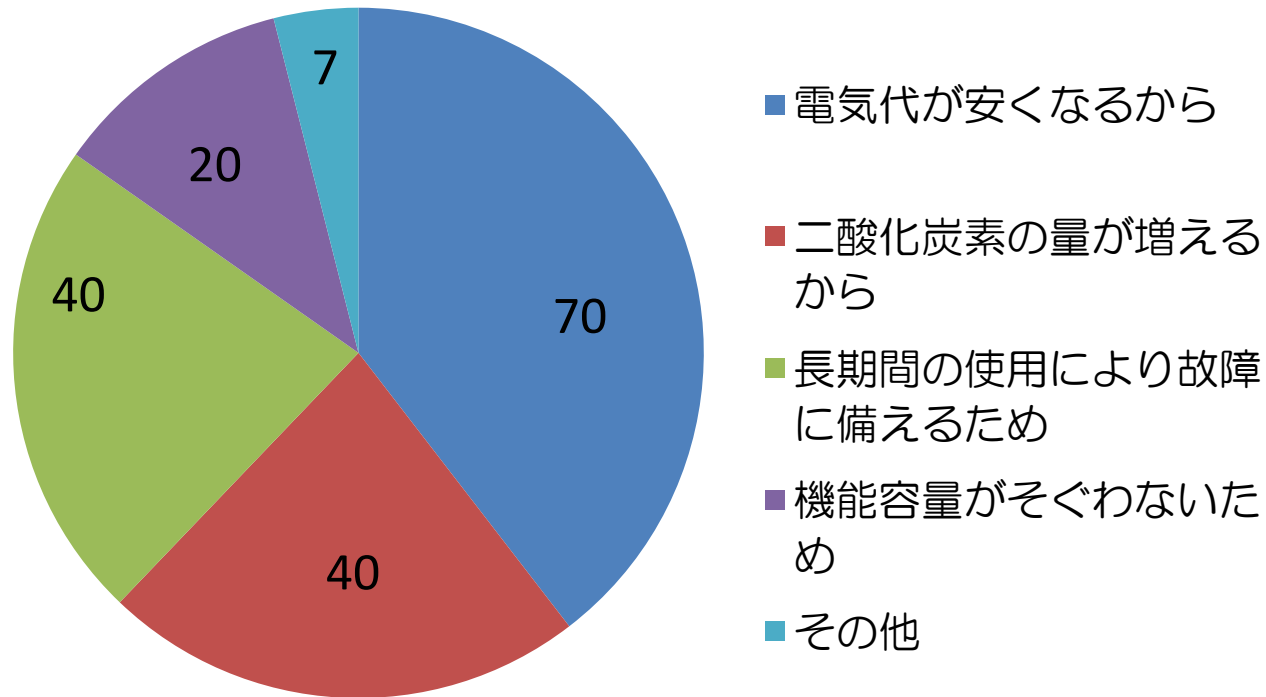

『探せ！宝塚で1番古い冷蔵庫！！』 応募者アンケート結果

1. 応募後、現在お使いの冷蔵庫を買い替えようと思われましたか。

- 買替予定、買い替えた
- 検討中
- わからない
- 予定はない
- 未回答

回答者198名 / 応募者312名

『探せ！宝塚で1番古い冷蔵庫！！』 応募者アンケート結果

2.応募後、冷蔵庫の買替予定について「買替予定」、「買い替えた方または検討中」である理由はなんですか。

回答者198名/複数回答可