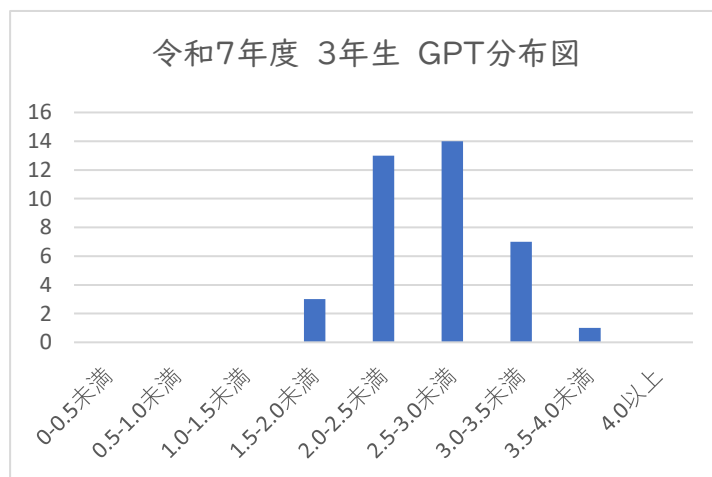

令和7年度(2025年度) 成績分布

GPA	人数
0-0.5未満	0
0.5-1.0未満	2
1.0-1.5未満	0
1.5-2.0未満	7
2.0-2.5未満	8
2.5-3.0未満	12
3.0-3.5未満	9
3.5-4.0未満	2
4.0以上	0

40

GPA	人数
0-0.5未満	0
0.5-1.0未満	0
1.0-1.5未満	0
1.5-2.0未満	0
2.0-2.5未満	11
2.5-3.0未満	18
3.0-3.5未満	10
3.5-4.0未満	2
4.0以上	0

41

GPA	人数
0-0.5未満	0
0.5-1.0未満	0
1.0-1.5未満	0
1.5-2.0未満	3
2.0-2.5未満	13
2.5-3.0未満	14
3.0-3.5未満	7
3.5-4.0未満	1
4.0以上	0

38

成績の評価		GP
素点	成績表示	
90~100	A	4
80~89	A	3

70～79	B	2
60～69	C	1
59点以下	D	0

○GPAの算出方法

$$\text{GPA} = \frac{\text{(在学期間において履修した科目の単位数} \times \text{その科目で取得したGP)の総和}}{\text{在学期間において履修した科目の総単位数}}$$