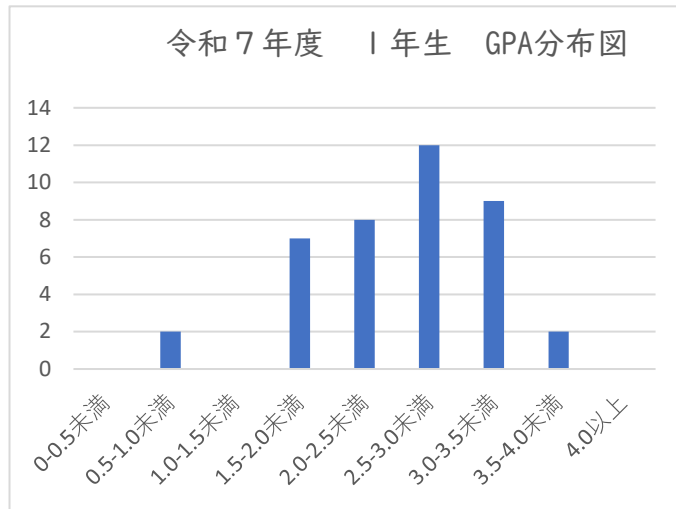

令和7年度(2025年度) 成績分布

GPA	人数
0-0.5未満	0
0.5-1.0未満	2
1.0-1.5未満	0
1.5-2.0未満	7
2.0-2.5未満	8
2.5-3.0未満	12
3.0-3.5未満	9
3.5-4.0未満	2
4.0以上	0

40

GPA	人数
0-0.5未満	0
0.5-1.0未満	0
1.0-1.5未満	0
1.5-2.0未満	0
2.0-2.5未満	11
2.5-3.0未満	18
3.0-3.5未満	10
3.5-4.0未満	2
4.0以上	0

41

GPA	人数
0-0.5未満	0
0.5-1.0未満	0
1.0-1.5未満	0
1.5-2.0未満	3
2.0-2.5未満	13
2.5-3.0未満	14
3.0-3.5未満	7
3.5-4.0未満	1
4.0以上	0

38

成績の評価		GP
素点	成績表示	
90~100	A	4
80~89	A	3

70～79	B	2
60～69	C	1
59点以下	D	0

○GPAの算出方法

$$\text{GPA} = \frac{\text{(在学期間において履修した科目の単位数} \times \text{その科目で取得したGP)の総和}}{\text{在学期間において履修した科目の総単位数}}$$